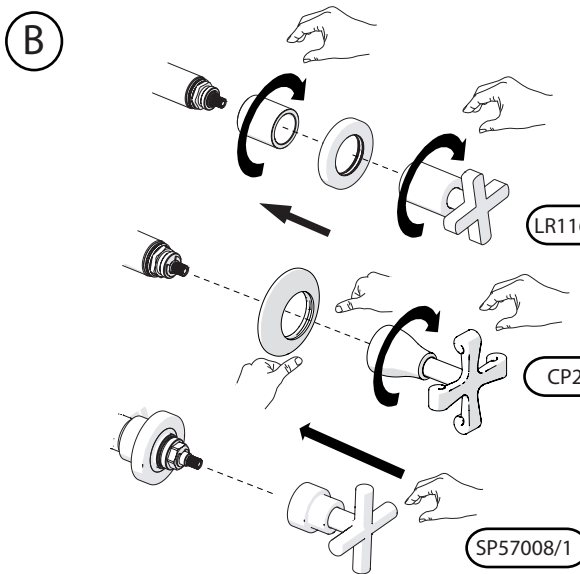

4

PIASTRELLA
TILE

min30-max45

min30-max57 solo/only CP208/1 - CP208/1T3

LR116208/1- LR116208/1T1

5

6

8