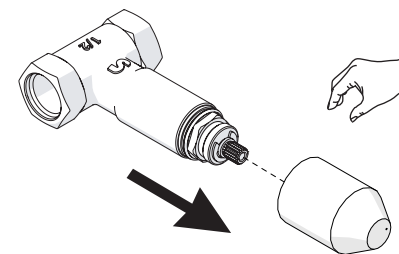

4

PIASTRELLA
TILE

min30-max45

min30-max57 solo/only CP208/1 - CP208/1T3

LR116208/1- LR116208/1T1

5

6

8