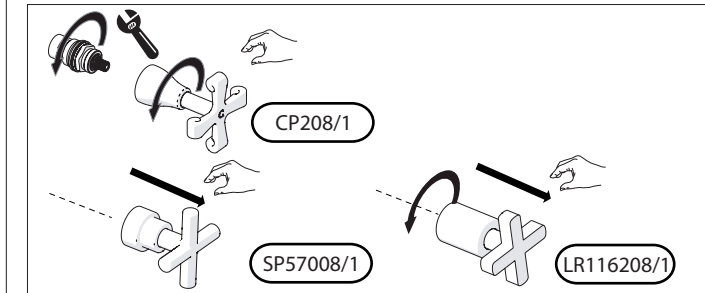

4

PIASTRELLA
TILE

min30-max45

min30-max57 solo/only CP208/1 - CP208/1T3

LR116208/1- LR116208/1T1

5

6

8