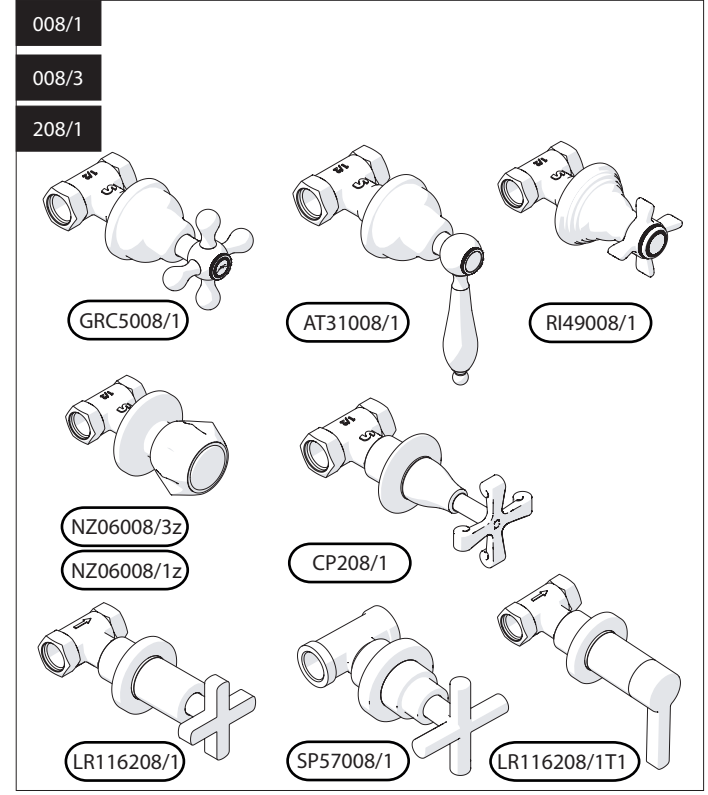

www.grupponobili.it

PRIMA DI INIZIARE / BEFORE STARTING					
	P bar		MAX 10 MIN 0.5		MAX 5 MIN 1
	T		T °C		MAX 80 MIN 45

PULIZIA / CLEANING									
	ACQUA WATER		ALCOOL		MICROFIBRA MICROFIBER		SPUGNA SPONGE		DETERGENTI DETERGENT
	✓		✓		✓		✗		✗