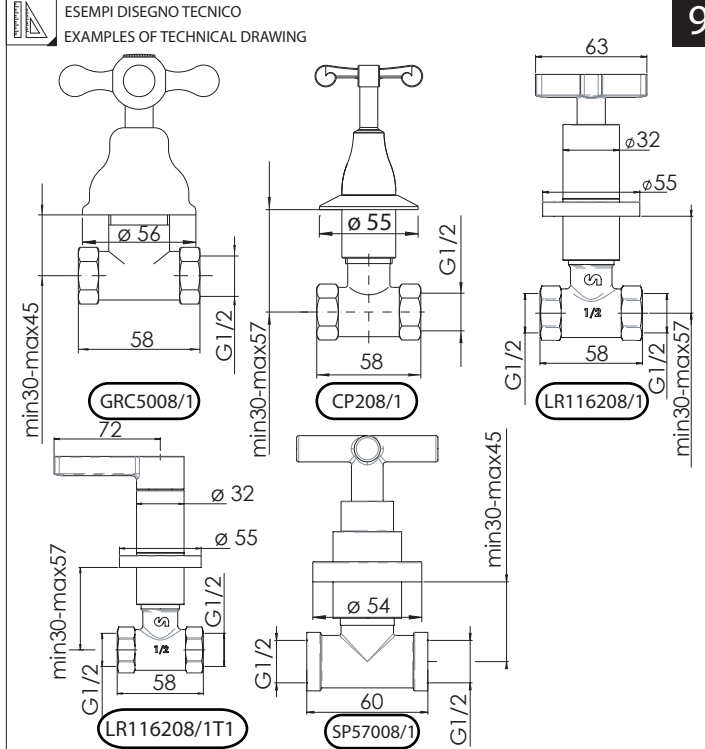

6

8

7

9

www.grupponobili.it

PRIMA DI INIZIARE / BEFORE STARTING					
	P bar		MAX 10 MIN 0.5		MAX 5 MIN 1
	T		T °C		MAX 80 MIN 45

PULIZIA / CLEANING									
	ACQUA WATER		ALCOOL		MICROFIBRA MICROFIBER		SPUGNA SPONGE		DETERGENTI DETERGENT
	✓		✓		✓		✗		✗