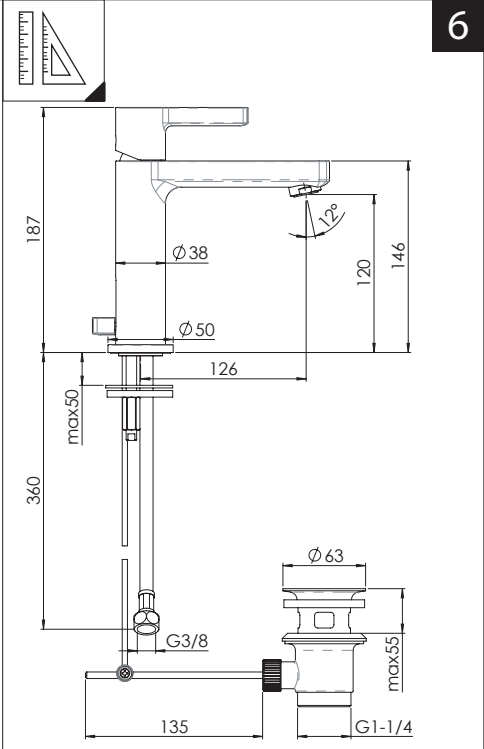

-50%

Dispositivo limitatore "dinamico" della portata d'acqua "50%"

"Dinamic" flow rate restrictor "50%"

CLOSE

ECO

ON 50%

ON 100%

Posizione di chiusura

Posizione di risparmio acqua "50% portata"

Posizione di apertura totale 100% portata

Closed position

Position of water saving "50% capacity"

100% Fully open flow

6

NOBILIS
The Best Technology for Water

LR116118/1
LR116118/2
LR116118/3