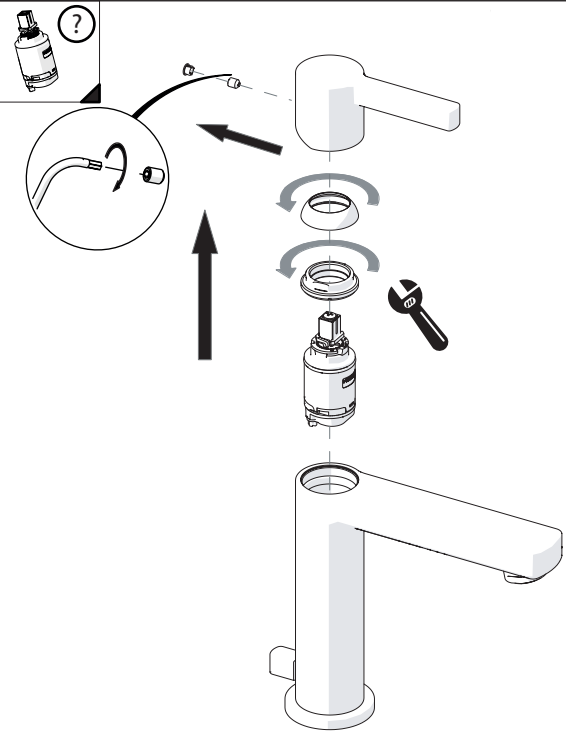

-50%

Dispositivo limitatore "dinamico" della portata d'acqua "50%"

"Dinamic" flow rate restrictor "50%"

CLOSE

ECO

ON 50%

ON 100%

Posizione di chiusura

Posizione di risparmio acqua "50% portata"

Posizione di apertura totale 100% portata

Closed position

Position of water saving "50% capacity"

100% Fully open flow

6

NOBILIS
The Best Technology for Water

LR116118/1
LR116118/2
LR116118/3