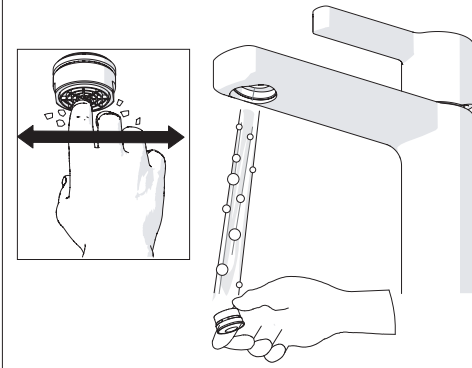

-50%

Dispositivo limitatore "dinamico" della portata d'acqua "50%"

"Dinamic" flow rate restrictor "50%"

CLOSE

ECO

ON 50%

ON 100%

Posizione di chiusura

Posizione di risparmio acqua "50% portata"

Posizione di apertura totale 100% portata

Closed position

Position of water saving "50% capacity"

100% Fully open flow

6

NOBILIS
The Best Technology for Water

LR116118/1
LR116118/2
LR116118/3