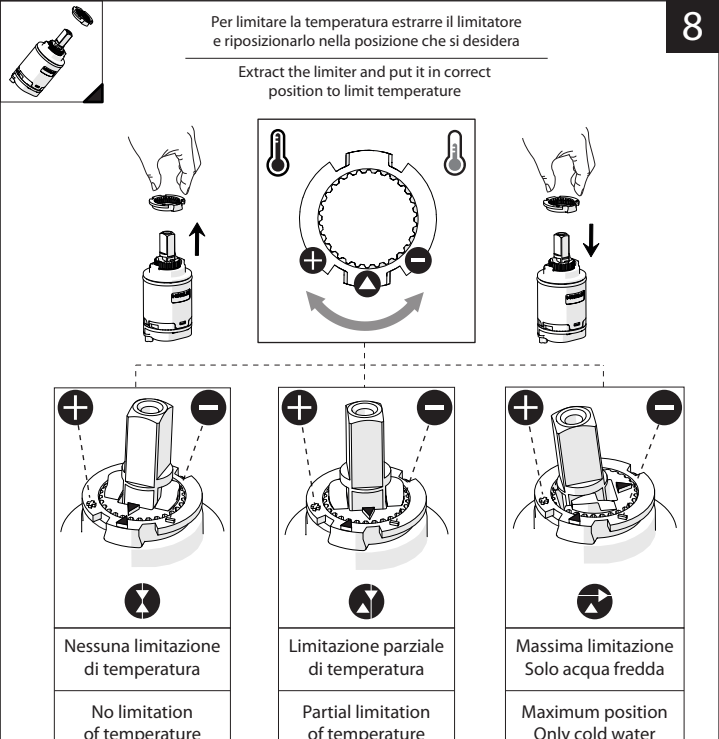

8

www.grupponobili.it

PRIMA DI INIZIARE / BEFORE STARTING