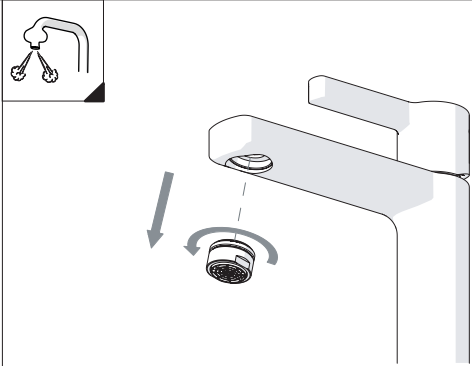

-50%

Dispositivo limitatore "dinamico" della portata d'acqua "50%"

"Dinamic" flow rate restrictor "50%"

CLOSE

ECO

ON 50%

ON 100%

Posizione di chiusura

Posizione di risparmio acqua "50% portata"

Posizione di apertura totale 100% portata

Closed position

Position of water saving "50% capacity"

100% Fully open flow

6

NOBILIS
The Best Technology for Water

LR116118/1
LR116118/2
LR116118/3