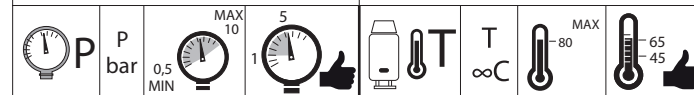

5

C

NOBILIS®
The Best Technology for Water

www.grupponobili.it

PRIMA DI INIZIARE / BEFORE STARTING

PULIZIA / CLEANING

IISTR LR116210#---STD

REV.02/2018