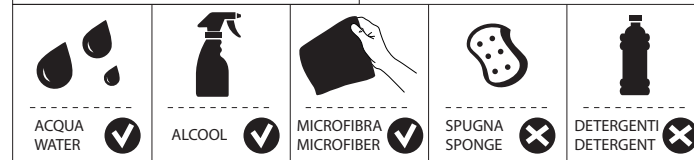

5

C

NOBILIS®
The Best Technology for Water

www.grupponobili.it

PRIMA DI INIZIARE / BEFORE STARTING

PULIZIA / CLEANING

IISTR LR116210#---STD

REV.02/2018