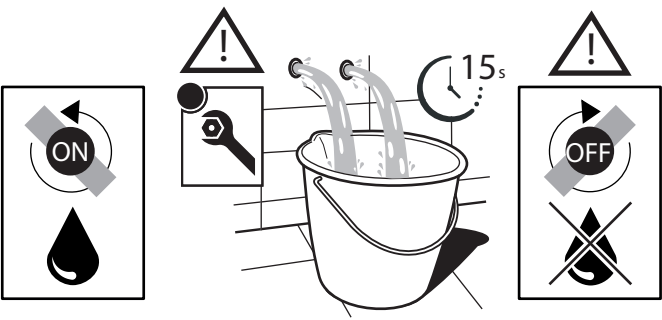

1
 Not included / Non incluso / Non Inclus / Nie zawarty / No incluido / Nao incluido / nicht inbegriffen

WE00298

NOBILIS

PRIMA DI INIZIARE / BEFORE STARTING

P bar	MAX 10 MIN 0,5	T °C	T °C	MAX 80	MAX 65 MIN 45
-------	----------------	------	------	--------	---------------

PULIZIA / CLEANING

ACQUA WATER ✓	SI CROMO YES CHROME NO VERNICIATO NO PAINTED NO PVD ✓	MICROFIBRA MICROFIBER ✓	SPUGNA SPONGE ✗	DETERGENTI DETERGENT ✗
TUTTE LE FINITURE ALL FINISHES ACQUA E SAPONE WATER AND SOAP ✓	ASCIUGARE BENE SEMPRE ALWAYS DRY WELL ⚠			