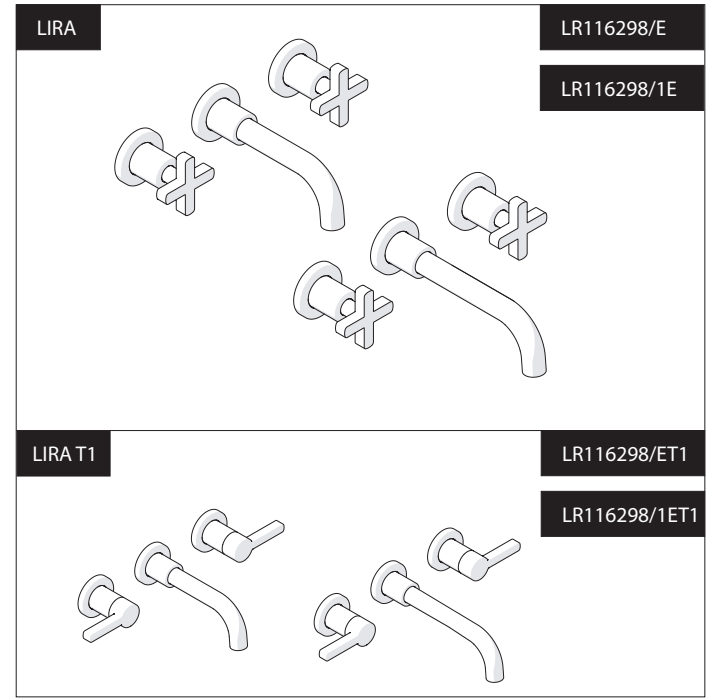

1
 Not included / Non incluso / Non Inclus / Nie zawarty / No incluido / Nao incluido / nicht inbegriffen

WE00298

NOBILIS

PRIMA DI INIZIARE / BEFORE STARTING

P bar	MAX 10 MIN 0,5	T °C	T °C	MAX 80	MAX 65 MIN 45
-------	----------------	------	------	--------	---------------