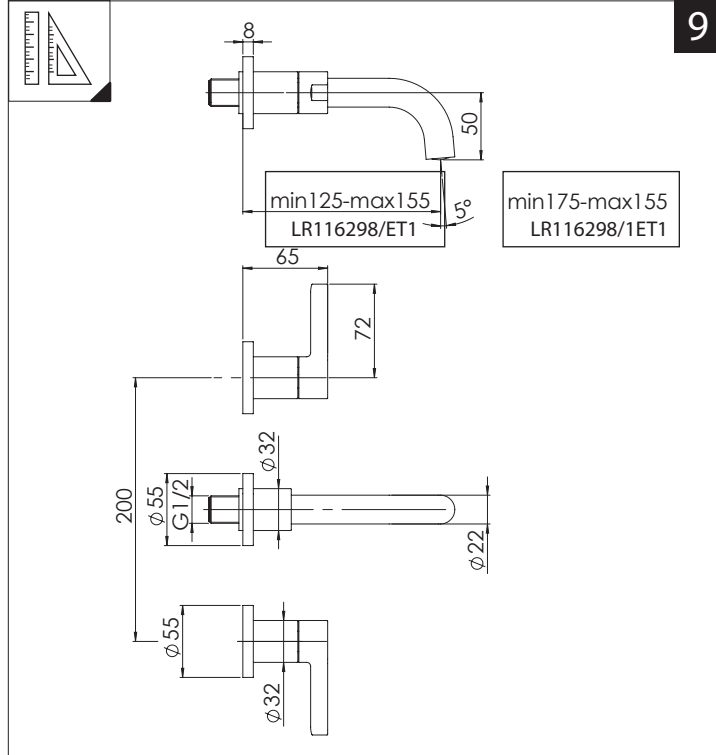

1
 Not included / Non incluso / Non Inclus / Nie zawarty / No incluido / Nao incluido / nicht inbegriffen

WE00298

NOBILIS

PRIMA DI INIZIARE / BEFORE STARTING

P bar	MAX 10 MIN 0,5	T °C	T °C	MAX 80	MAX 65 MIN 45
-------	----------------	------	------	--------	---------------