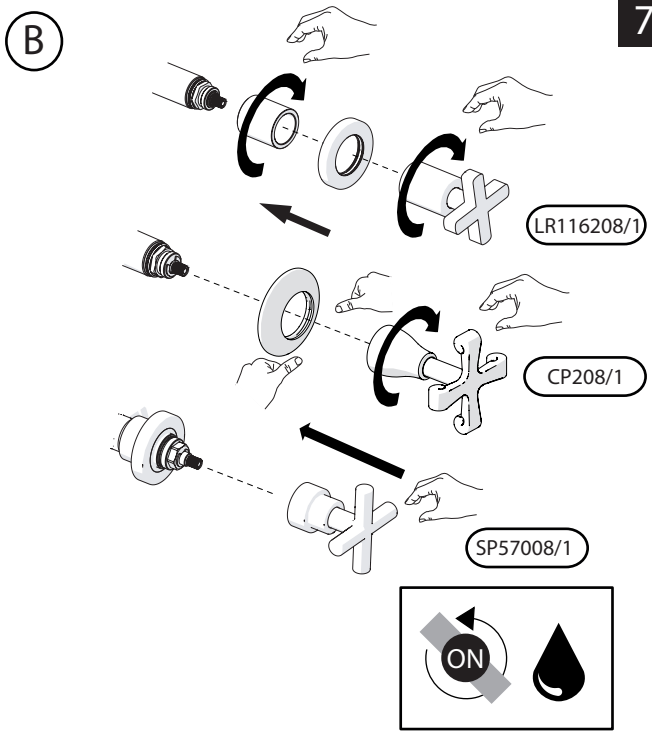

008/1

008/3

208/1

www.grupponobili.it

PRIMA DI INIZIARE / BEFORE STARTING

PULIZIA / CLEANING

6

7

8

9