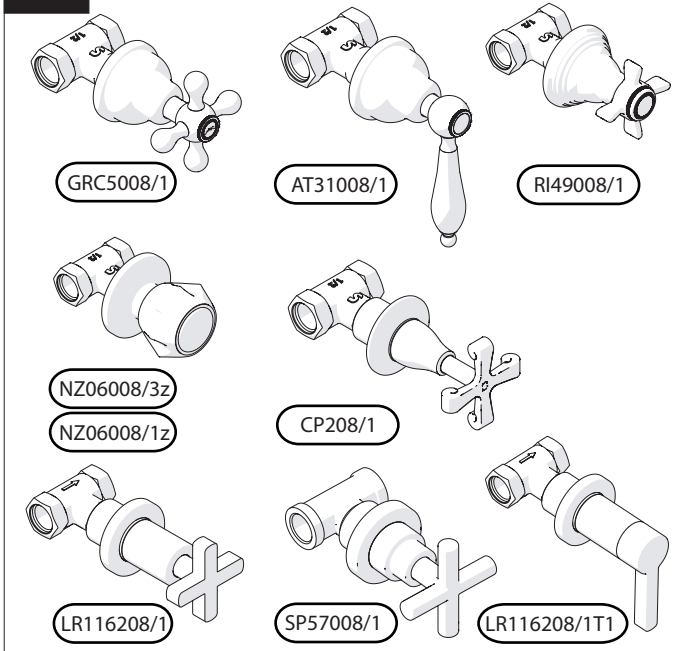

008/1

008/3

208/1