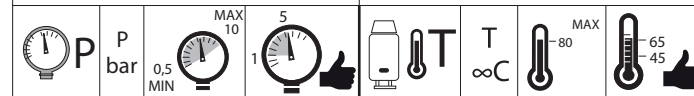

PRIMA DI INIZIARE / BEFORE STARTING