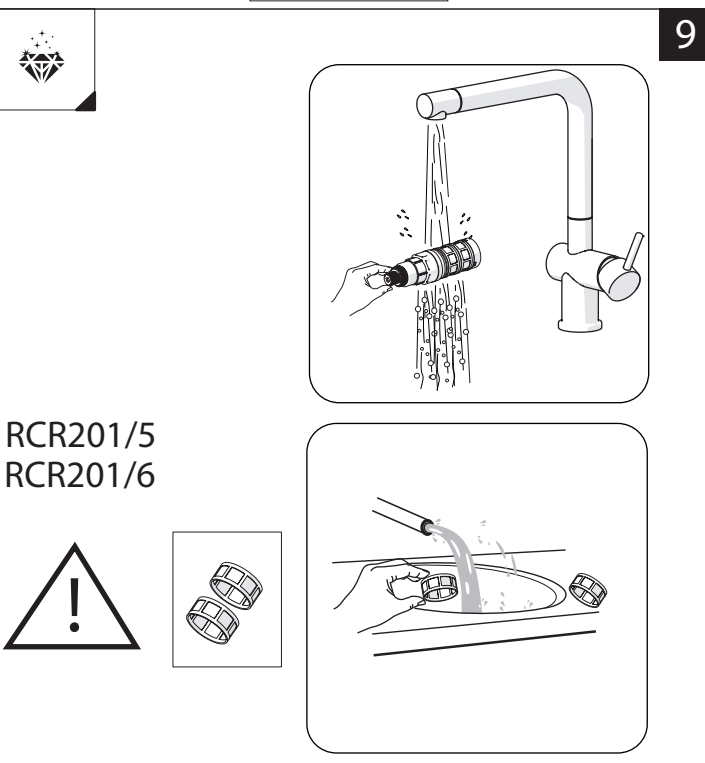

RCR201/6

RCR201/5

4

RCR201/6

RCR201/5

5

38

| | | | | | |
|--|-----------------|-------------------------|--|----------|--|
| | P bar | MAX 10 0,5 MIN | | 5 1 | |
| | T °C | MAX 80 | | 65 45 | |