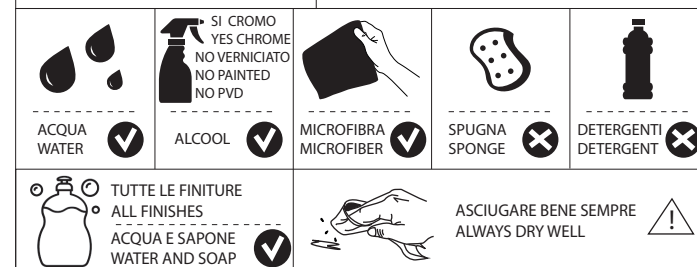

LAVA I FILTRI
WASH THE FILTERS

CAMBIA I FILTRI (ricambi nella scatola)
CHANGE FILTERS (spare into the box)

www.nobili.it

PRIMA DI INIZIARE / BEFORE STARTING

PULIZIA / CLEANING

IISTR00030#--STD

REV3.11/2019