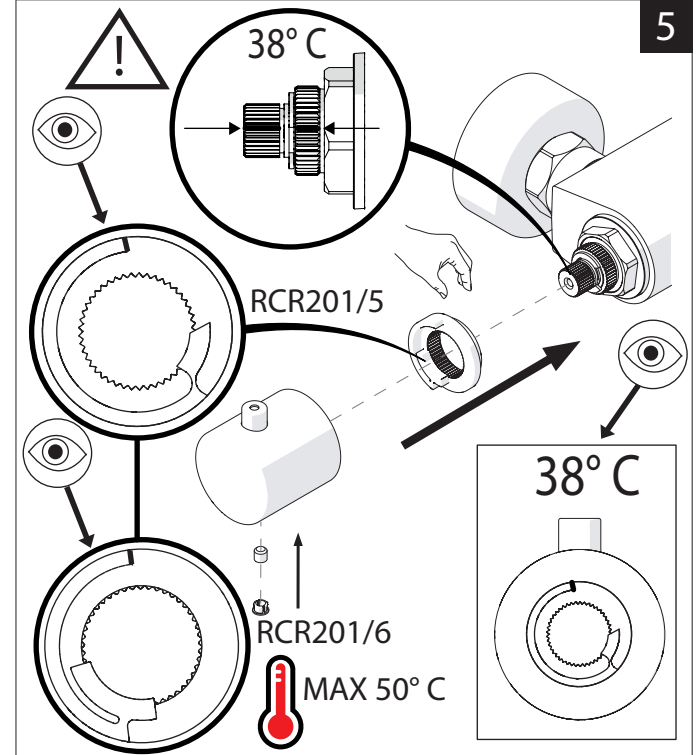

RCR201/6

RCR201/5

4

RCR201/6

RCR201/5

5

38

| | | | | | |
|--|-----------------|-------------------------|--|----------|--|
| | P bar | MAX 10 0,5 MIN | | 5 1 | |
| | T °C | MAX 80 | | 65 45 | |