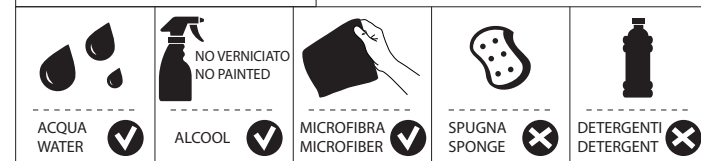

IISTRMH109113#---STD

REV1.11/2019