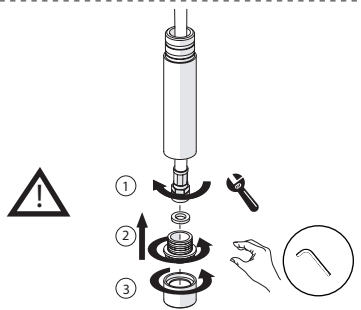

Not included / Non incluso / Non Inclus / Nie zawarty/ No incluido / Nao incluido

1

2

4

**-50%**

Dispositivo limitatore "dinamico" della portata d'acqua "50%"  
"Dinamic" flow rate restrictor "50%"

VALVOLA DI NON RITORNO ALL'INTERNO DOCCETTA  
NON-RETURN VALVE INSIDE HANDSHOWER

ESEMPI DISEGNO TECNICO  
EXAMPLES OF TECHNICAL DRAWING

**6**

**NOBILIS**  
The Best Technology for Water

137

GENERICA/GENERIC

**7**

Per limitare la temperatura estrarre il limitatore e riposizionarlo nella posizione che si desidera