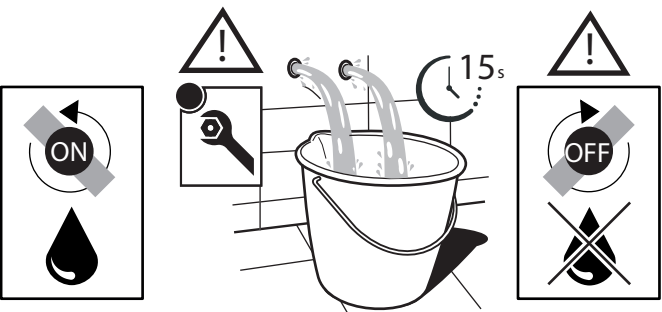

Not included / Non incluso / Non Inclus / Nie zawarty/ No incluido / Nao incluido

1

2

4

**-50%**

Dispositivo limitatore "dinamico" della portata d'acqua "50%"  
"Dinamic" flow rate restrictor "50%"

VALVOLA DI NON RITORNO ALL'INTERNO DOCCETTA  
NON-RETURN VALVE INSIDE HANDSHOWER

ESEMPI DISEGNO TECNICO  
EXAMPLES OF TECHNICAL DRAWING

**6**

**NOBILIS**  
The Best Technology for Water

137

GENERICA/GENERIC

**7**

Per limitare la temperatura estrarre il limitatore e riposizionarlo nella posizione che si desidera

**8**

Extract the limiter and put it in correct position to limit temperature

Nessuna limitazione di temperatura	Limitazione parziale di temperatura	Massima limitazione Solo acqua fredda
No limitation of temperature	Partial limitation of temperature	Maximum position Only cold water