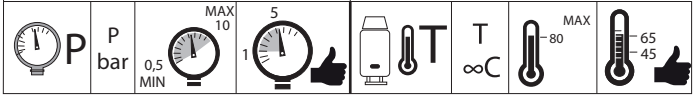

Nessuna limitazione di temperatura	Limitazione parziale di temperatura	Massima limitazione Solo acqua fredda
No limitation of temperature	Partial limitation of temperature	Maximum position Only cold water

www.grupponobili.it

PRIMA DI INIZIARE / BEFORE STARTING