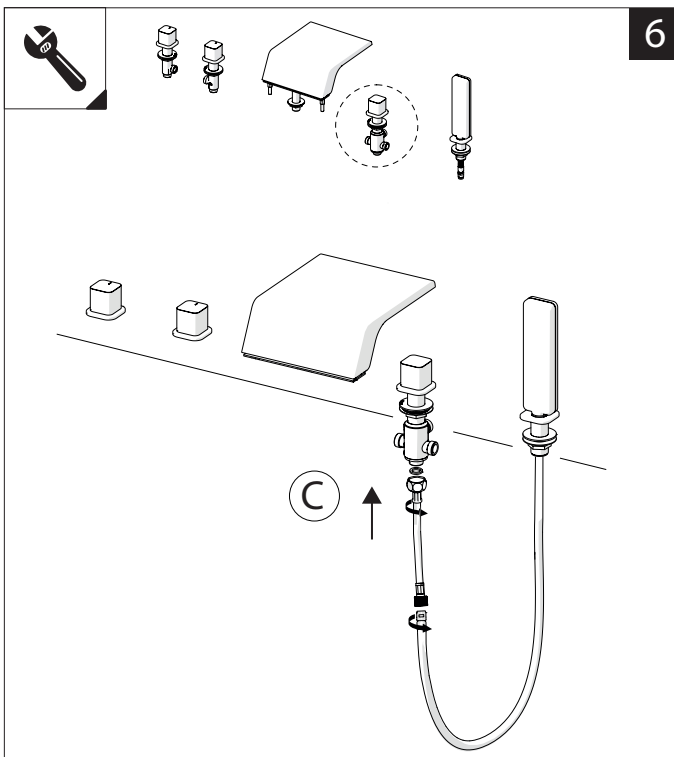

BORDO VASCA 4 FORI MONOCOMANDO
4 HOLES DECK RIM BATH MIXER

4

5

NOBILI S

www.nobili.it

PRIMA DI INIZIARE / BEFORE STARTING

PULIZIA / CLEANING

IISTRO0238#---STD