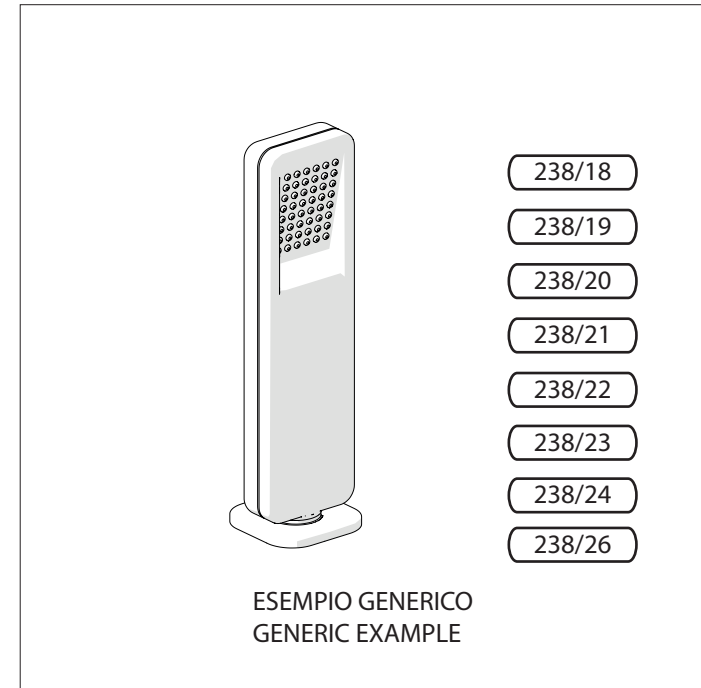

BORDO VASCA 4 FORI MONOCOMANDO
4 HOLES DECK RIM BATH MIXER

4

5

NOBILI S

www.nobili.it

PRIMA DI INIZIARE / BEFORE STARTING

PULIZIA / CLEANING

IISTRO0238#---STD