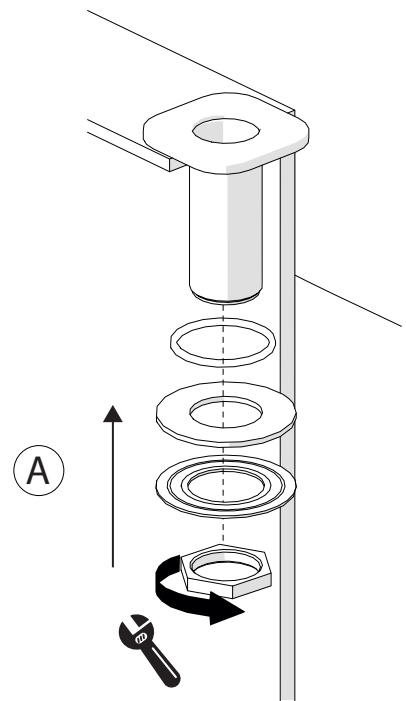

BORDO VASCA 4 FORI MONOCOMANDO
4 HOLES DECK RIM BATH MIXER

4

5

NOBILI S

www.nobili.it

PRIMA DI INIZIARE / BEFORE STARTING

PULIZIA / CLEANING

IISTRO0238#---STD