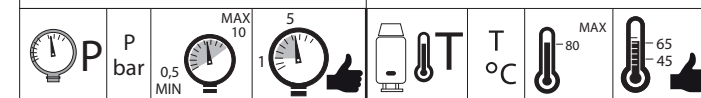

BORDO VASCA 4 FORI MONOCOMANDO
4 HOLES DECK RIM BATH MIXER

4

5

NOBILI S

www.nobili.it

PRIMA DI INIZIARE / BEFORE STARTING

PULIZIA / CLEANING

IISTRO0238#---STD