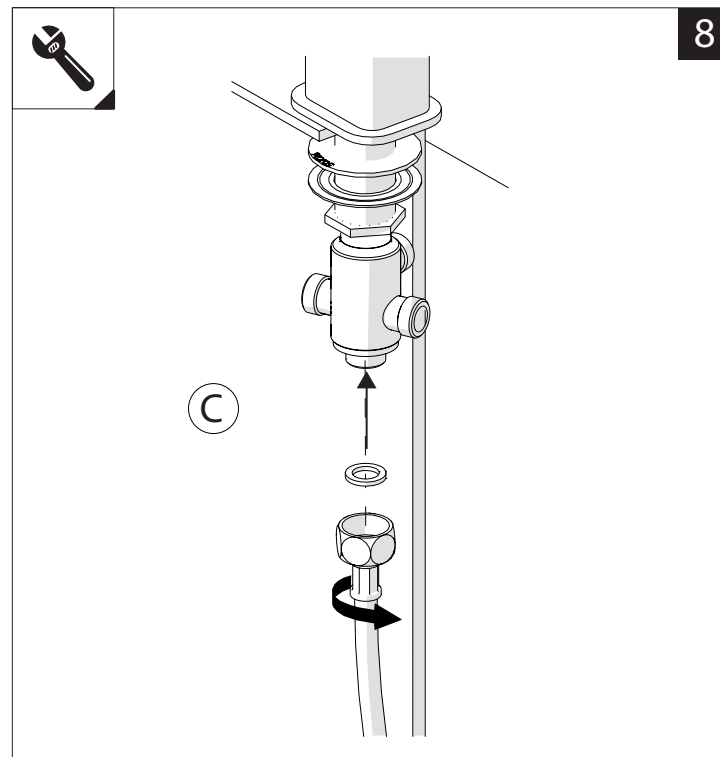

BORDO VASCA 4 FORI MONOCOMANDO
4 HOLES DECK RIM BATH MIXER

4

5

NOBILI S

www.nobili.it

PRIMA DI INIZIARE / BEFORE STARTING

PULIZIA / CLEANING

IISTRO0238#---STD