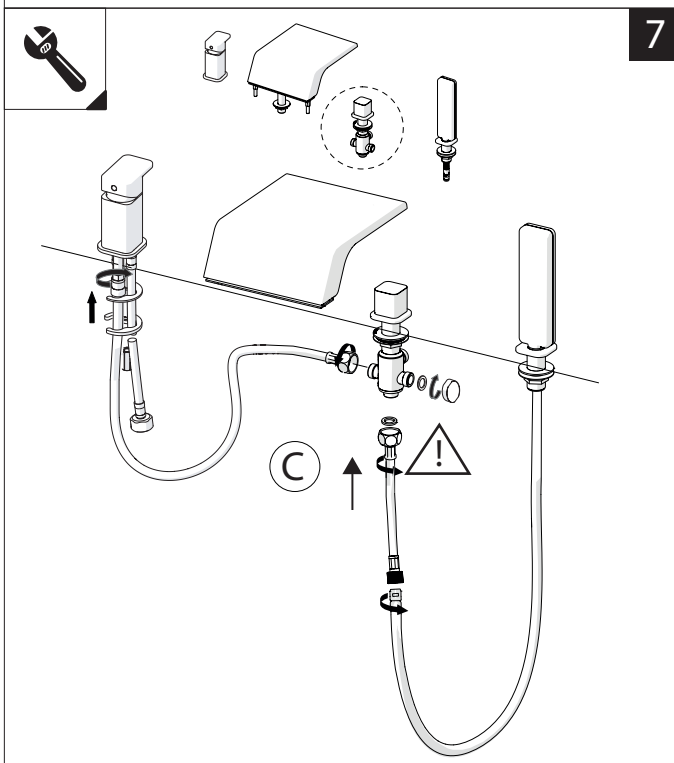

BORDO VASCA 4 FORI MONOCOMANDO
4 HOLES DECK RIM BATH MIXER

4

5

NOBILI S

www.nobili.it

PRIMA DI INIZIARE / BEFORE STARTING

PULIZIA / CLEANING

IISTRO0238#---STD