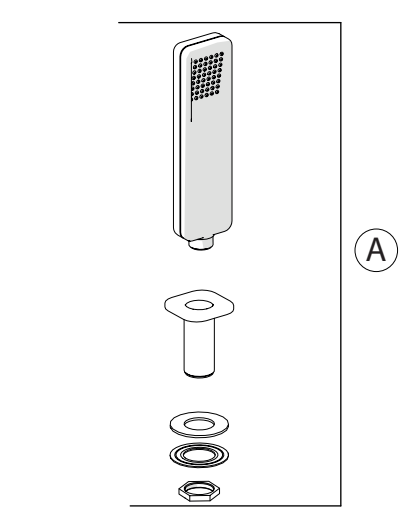

Not included / Non incluso / Non Inclus / Nie zawarty/ No incluido / Nao incluido

1

A