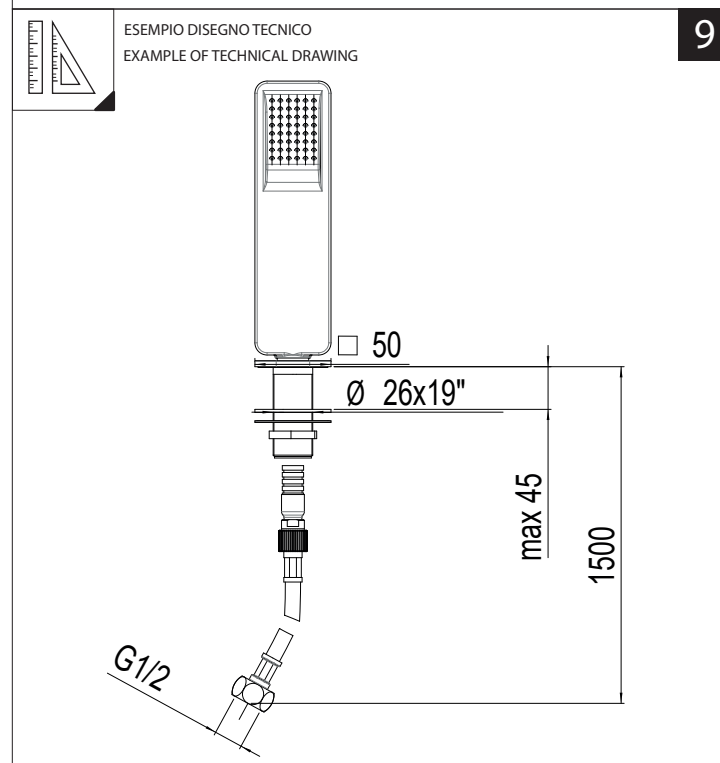

BORDO VASCA 4 FORI MONOCOMANDO
4 HOLES DECK RIM BATH MIXER

4

5

NOBILI S

www.nobili.it

PRIMA DI INIZIARE / BEFORE STARTING

PULIZIA / CLEANING

IISTRO0238#---STD