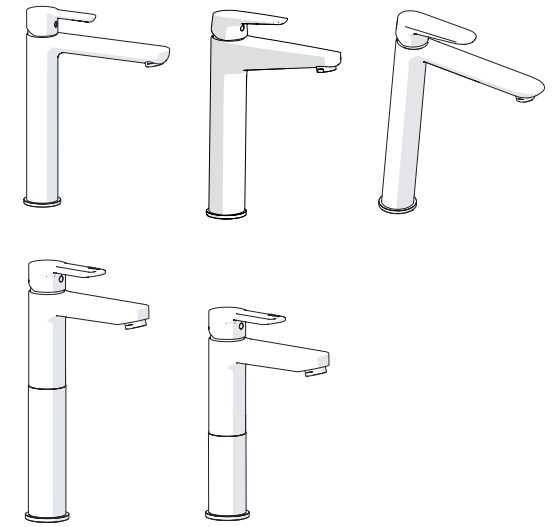

www.nobili.it

PRIMA DI INIZIARE / BEFORE STARTING					
P	P bar	0,5 MIN	MAX 10	5	T °C
					MAX 80
					65 - 45

PULIZIA / CLEANING				
ACQUA WATER	SI CROMO YES CHROME NO VERNICIATO NO PAINTED NO PVD	MICROFIBRA MICROFIBER	SPUGNA SPONGE	DETERGENTI DETERGENT
PER VERNICIATO - PVD FOR PAINTED	ACQUA E SAPONE WATER AND SOAP		ASCIUGARE BENE SEMPRE ALWAYS DRY WELL	

IISTRCH3128#---STD

REV1.03/2022