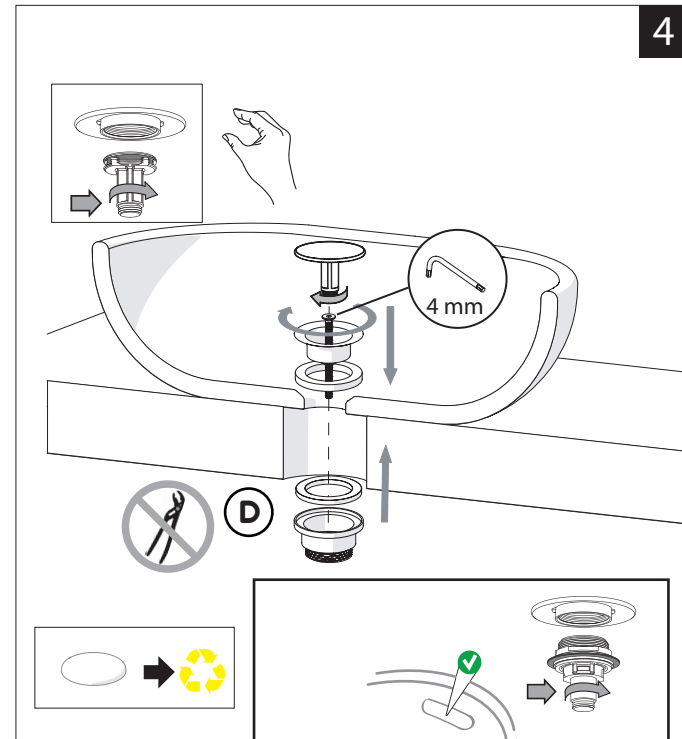

ANELLO DI GUIDA  
GUIDE RING

SOLO PER ALCUNE SERIE  
FLEX NON SMONTABILI DAL CORPO

ONLY FOR SOME FLEX SERIES  
NOT REMOVABLE FROM THE BODY

SCARICO UNIVERSALE PUSH  
UNIVERSAL WASTE

2

3

4

5

6

  
**MAX 5,7 L/MIN**  
**ECO**

7

8

Per limitare la temperatura estrarre il limitatore e riposizionarlo nella posizione che si desidera  
 Extract the limiter and put it in correct position to limit temperature