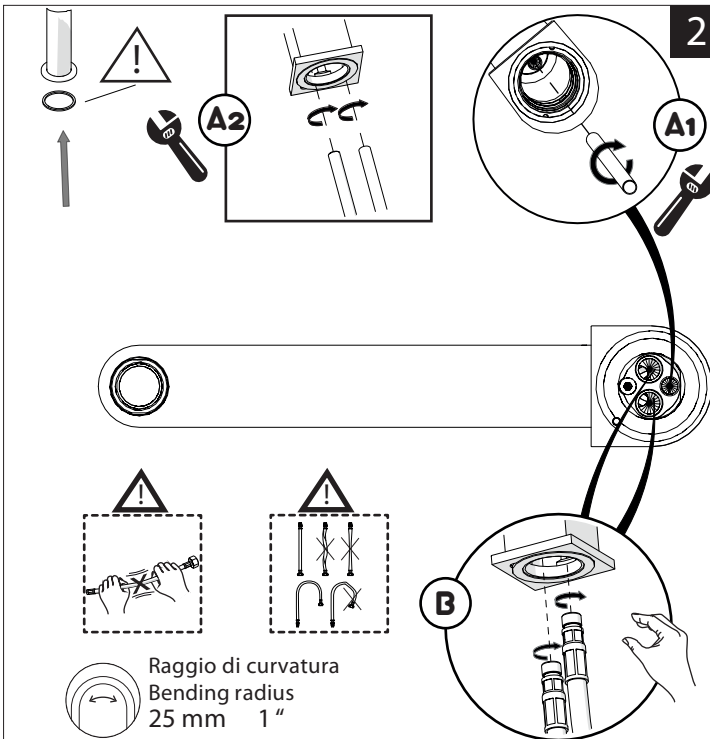

ANELLO DI GUIDA  
GUIDE RING

SOLO PER ALCUNE SERIE  
FLEX NON SMONTABILI DAL CORPO

ONLY FOR SOME FLEX SERIES  
NOT REMOVABLE FROM THE BODY

SCARICO UNIVERSALE PUSH  
UNIVERSAL WASTE

2

3

4

5

6

  
**MAX 5,7 L/MIN**  
**ECO**

7

8

Per limitare la temperatura estrarre il limitatore e riposizionarlo nella posizione che si desidera  
 Extract the limiter and put it in correct position to limit temperature