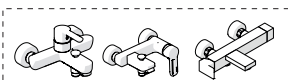

TIPOLOGIA A

2