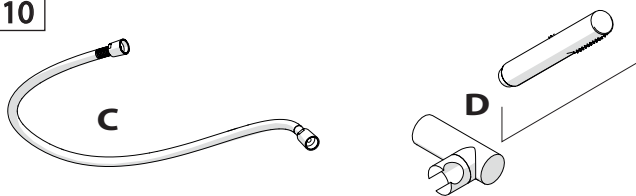

Not included / Non incluso / Non Inclus / Nie zawarty / No incluido / Nao incluido

1

TIPOLOGIA A

TIPOLOGIA B

110

TIPOLOGIA A

2

A1

A2

A3

TIPOLOGIA B

3

B1

B2

B3

4

5