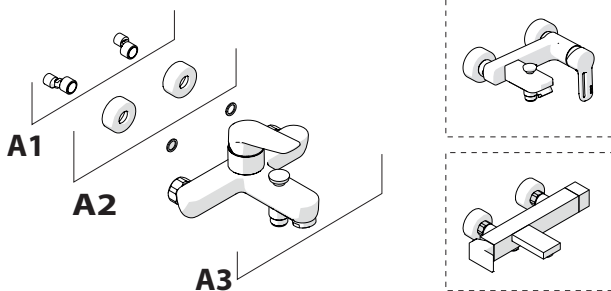

Not included / Non incluso / Non Inclus / Nie zawarty / No incluido / Nao incluido

1

TIPOLOGIA A