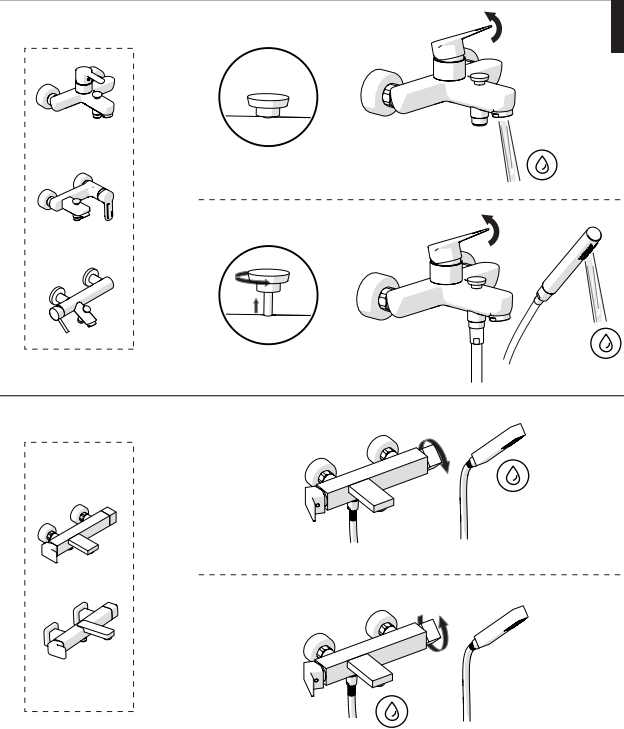

A2

A3

TIPOLOGIA B

3

B1

B2

B3

4

5

**-50%**

Dispositivo limitatore "dinamico" della portata d'acqua "50%"

6

"Dinamic" flow rate restrictor "50%"

**ECO**

CLOSE	ON 50%	ON 100%
Posizione di chiusura	Posizione di risparmio acqua "50% portata"	Posizione di apertura totale 100% portata
Closed position	Position of water saving "50% capacity"	100% Fully open flow

Per limitare la temperatura estrarre il limitatore e riposizionarlo nella posizione che si desidera

8

Extract the limiter and put it in correct position to limit temperature

Nessuna limitazione di temperatura	Limitazione parziale di temperatura	Massima limitazione Solo acqua fredda
No limitation of temperature	Partial limitation of temperature	Maximum position Only cold water

7

**!** Rondella silicone  
Silicone Washer

1. Rimuovere la rondella silicone.
2. Pulire l'area di installazione.
3. Inserire la rondella silicone.
4. Avvitare il tappo.
5. Verificare il corretto funzionamento.