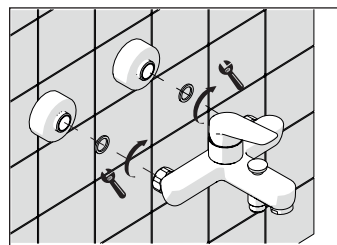

Not included / Non incluso / Non Inclus / Nie zawarty / No incluido / Nao incluido

1

TIPOLOGIA A

TIPOLOGIA B

110

TIPOLOGIA A

2

A1

A2

A3

TIPOLOGIA B

3

B1

B2

B3

4

5