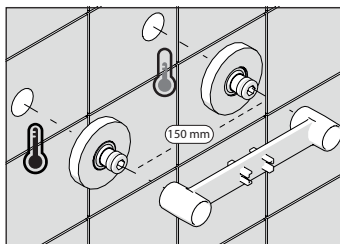

A2

A3

TIPOLOGIA B

3

B1

B2

B3

4

5

**-50%**

Dispositivo limitatore "dinamico" della portata d'acqua "50%"

6

"Dinamic" flow rate restrictor "50%"

**ECO**

CLOSE	ON 50%	ON 100%
Posizione di chiusura	Posizione di risparmio acqua "50% portata"	Posizione di apertura totale 100% portata
Closed position	Position of water saving "50% capacity"	100% Fully open flow