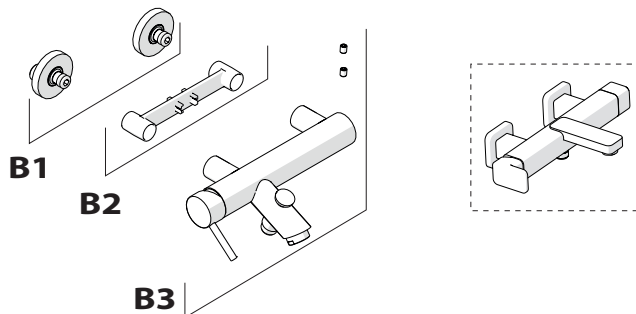

TIPOLOGIA B