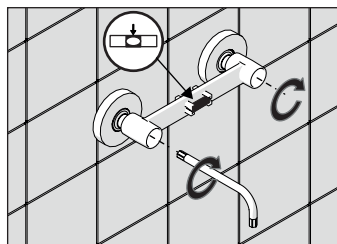

Not included / Non incluso / Non Inclus / Nie zawarty / No incluido / Nao incluido

1

TIPOLOGIA A

TIPOLOGIA B

110

TIPOLOGIA A

2

A1

A2

A3

TIPOLOGIA B

3

B1

B2

B3

4

5