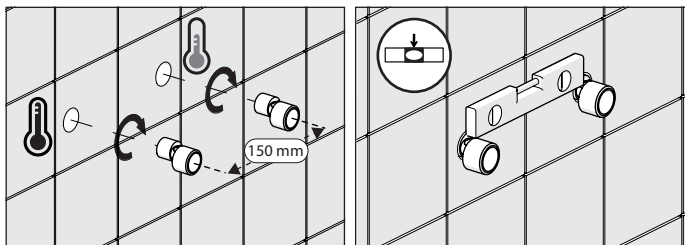

Not included / Non incluso / Non Inclus / Nie zawarty / No incluido / Nao incluido

1

TIPOLOGIA A

TIPOLOGIA B

110

TIPOLOGIA A

2

A1

A2

A3

TIPOLOGIA B

3

B1

B2

B3

4

5