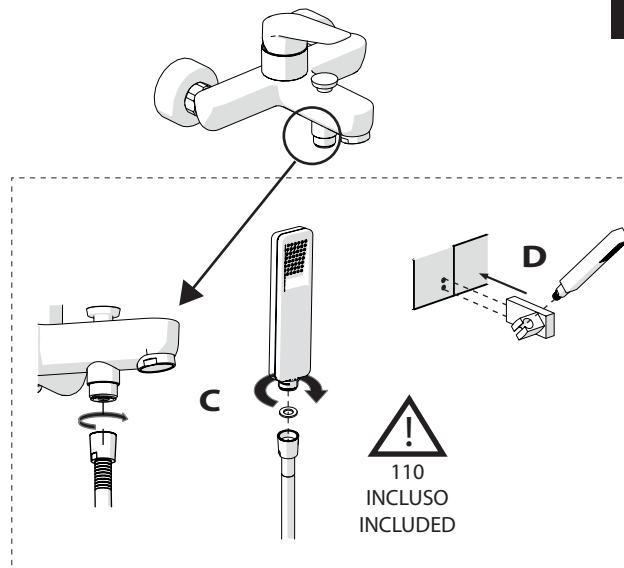

5

**-50%**

Dispositivo limitatore "dinamico" della portata d'acqua "50%"

6

"Dinamic" flow rate restrictor "50%"

**ECO**

CLOSE	ON 50%	ON 100%
Posizione di chiusura	Posizione di risparmio acqua "50% portata"	Posizione di apertura totale 100% portata
Closed position	Position of water saving "50% capacity"	100% Fully open flow

7

**!** Rondella silicone  
Silicone Washer

1. Rimuovere la rondella silicone.
2. Pulire l'area di installazione.
3. Inserire la rondella silicone.
4. Avvitare il tappo.
5. Verificare il corretto funzionamento.