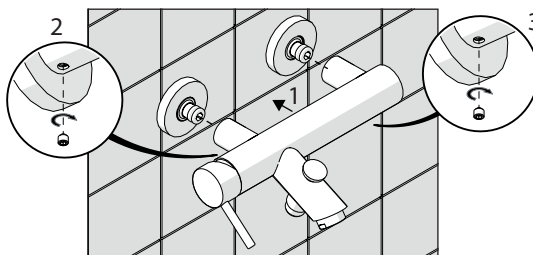

Not included / Non incluso / Non Inclus / Nie zawarty / No incluido / Nao incluido

1

TIPOLOGIA A

TIPOLOGIA B

110

TIPOLOGIA A

2

A1

A2

A3

TIPOLOGIA B

3

B1

B2

B3

4

5