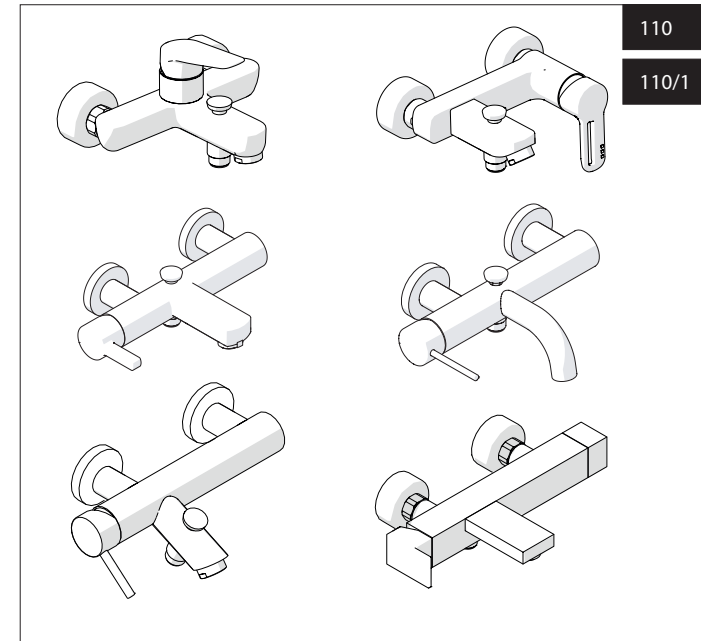

-50%

Dispositivo limitatore "dinamico" della portata d'acqua "50%"

6

"Dinamic" flow rate restrictor "50%"

ECO

CLOSE	ON 50%	ON 100%
Posizione di chiusura	Posizione di risparmio acqua "50% portata"	Posizione di apertura totale 100% portata
Closed position	Position of water saving "50% capacity"	100% Fully open flow

Per limitare la temperatura estrarre il limitatore e riposizionarlo nella posizione che si desidera

8

Extract the limiter and put it in correct position to limit temperature

Nessuna limitazione di temperatura	Limitazione parziale di temperatura	Massima limitazione Solo acqua fredda
No limitation of temperature	Partial limitation of temperature	Maximum position Only cold water

7

! Rondella silicone
Silicone Washer

1. Rimuovere la rondella silicone.
2. Pulire l'area di installazione.
3. Inserire la rondella silicone.
4. Avvitare il tappo.
5. Verificare il corretto funzionamento.

9

NOBILIS

110

110/1

www.nobili.it

PRIMA DI INIZIARE / BEFORE STARTING

	P bar		MAX 10 MIN		5		T °C		MAX 80		65 -45

PULIZIA / CLEANING

	ACQUA WATER		ALCOOL		MICROFIBRA MICROFIBER		SPUGNA SPONGE		DETERGENTI DETERGENT
	SI CROMO YES CHROME NO VERNICIATO NO PAINTED NO PVD		TUTTE LE FINITURE ALL FINISHES ACQUA E SAPONE WATER AND SOAP		ASCIUGARE BENE SEMPRE ALWAYS DRY WELL				

IISTR00110#---STD

REV2.11/2018