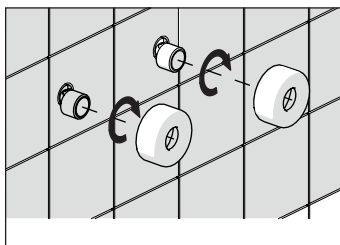

Not included / Non incluso / Non Inclus / Nie zawarty / No incluido / Nao incluido

1

TIPOLOGIA A

TIPOLOGIA B

110

TIPOLOGIA A

2

A1

A2

A3

TIPOLOGIA B

3

B1

B2

B3

4

5