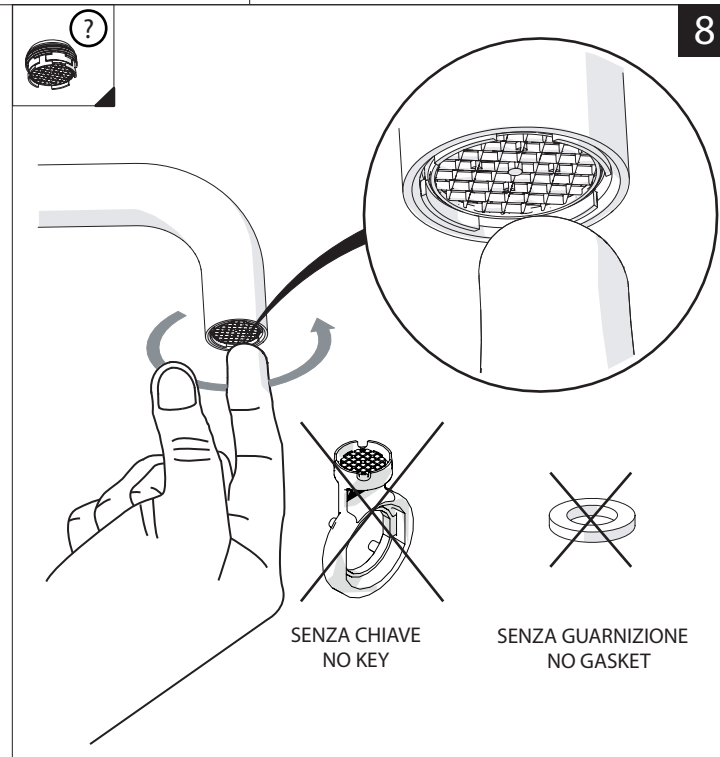

Not included / Non incluso / Non Inclus / Nie zawarty/ No incluido / Nao incluido

1

ANELLO DI GUIDA  
GUIDE RING

Ø > IN ALTO  
Ø > UP

**SOLO PER / ONLY FOR**  
VE125118/2-VE125128/2  
VE125148/2-VE125168/2  
**SCARICO INIVERSALE SKIP-UP  
UNIVERSAL WASTE**

Ø 33.5/35 mm

**SOLO PER / ONLY FOR**  
VE125118/2-VE125128/2  
VE125148/2-VE125168/2

G 3/8-19 mm

6

NOBILIS

VELIS

www.nobili.it

7