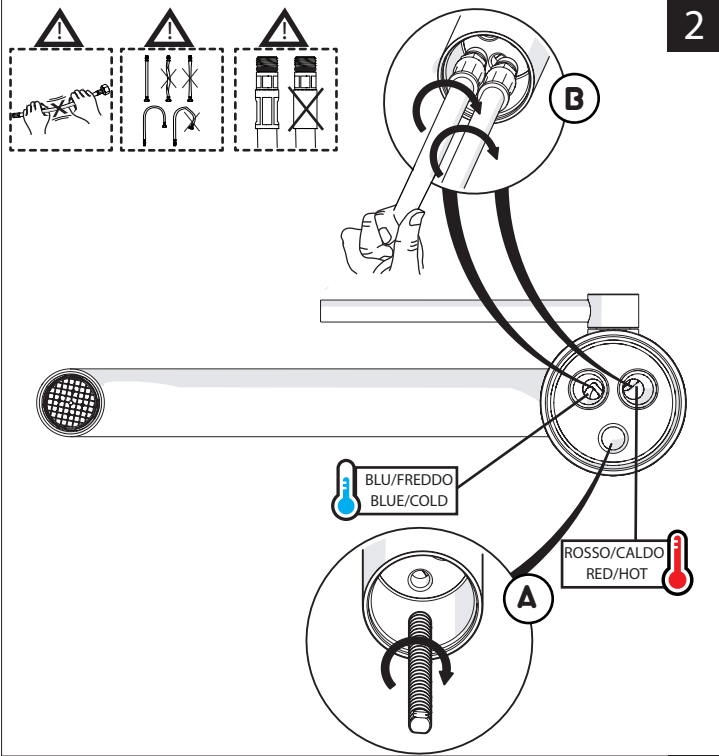

Not included / Non incluso / Non Inclus / Nie zawarty/ No incluido / Nao incluido

1

ANELLO DI GUIDA  
GUIDE RING

Ø > IN ALTO  
Ø > UP

**SOLO PER / ONLY FOR**  
VE125118/2-VE125128/2  
VE125148/2-VE125168/2  
**SCARICO INIVERSALE SKIP-UP  
UNIVERSAL WASTE**

Ø 33.5/35 mm

**SOLO PER / ONLY FOR**  
VE125118/2-VE125128/2  
VE125148/2-VE125168/2

G 3/8-19 mm

6

NOBILIS

VELIS

www.nobili.it

7