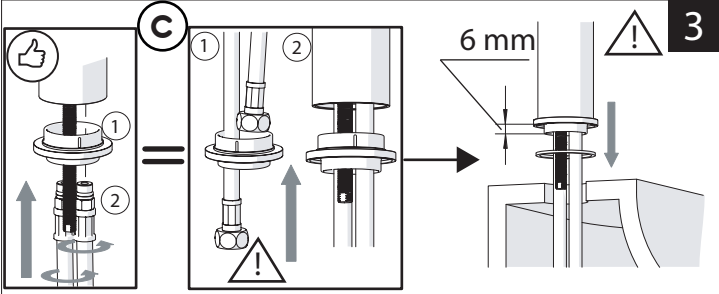

Not included / Non incluso / Non Inclus / Nie zawarty/ No incluido / Nao incluido

1

ANELLO DI GUIDA  
GUIDE RING

Ø > IN ALTO  
Ø > UP

**SOLO PER / ONLY FOR**  
VE125118/2-VE125128/2  
VE125148/2-VE125168/2  
**SCARICO INIVERSALE SKIP-UP  
UNIVERSAL WASTE**

Ø 33.5/35 mm

**SOLO PER / ONLY FOR**  
VE125118/2-VE125128/2  
VE125148/2-VE125168/2

G 3/8-19 mm

6

NOBILIS

VELIS

www.nobili.it

7