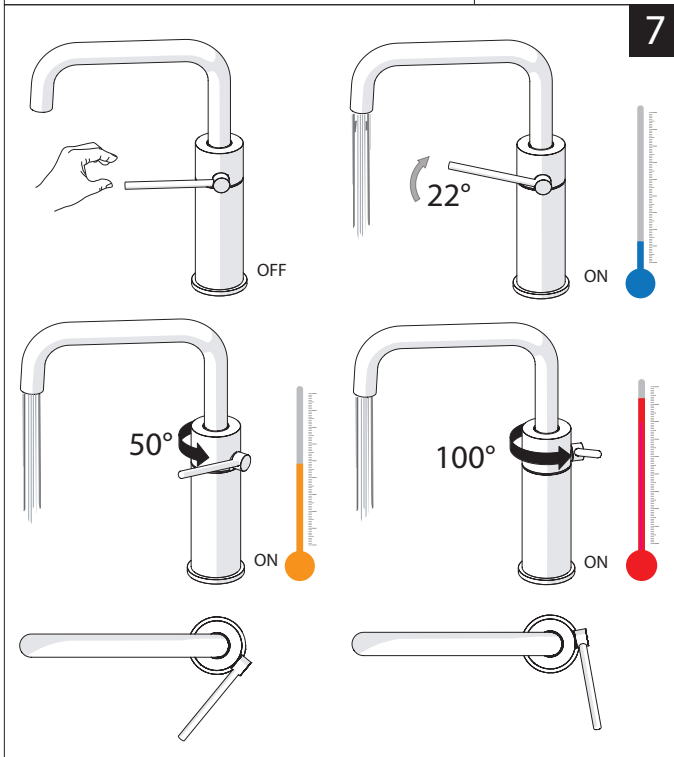

Not included / Non incluso / Non Inclus / Nie zawarty/ No incluido / Nao incluido

1

ANELLO DI GUIDA  
GUIDE RING

Ø > IN ALTO  
Ø > UP

**SOLO PER / ONLY FOR**  
VE125118/2-VE125128/2  
VE125148/2-VE125168/2  
**SCARICO INIVERSALE SKIP-UP  
UNIVERSAL WASTE**

Ø 33.5/35 mm

**SOLO PER / ONLY FOR**  
VE125118/2-VE125128/2  
VE125148/2-VE125168/2

G 3/8-19 mm

6

NOBILIS

VELIS

www.nobili.it

7