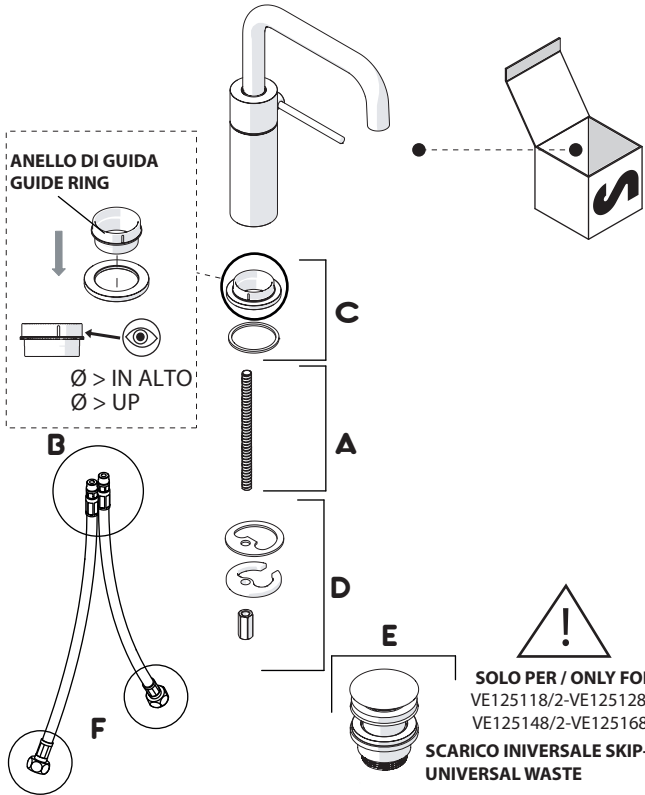

Not included / Non incluso / Non Inclus / Nie zawarty/ No incluido / Nao incluido

1

ANELLO DI GUIDA  
GUIDE RING

Ø > IN ALTO  
Ø > UP

**SOLO PER / ONLY FOR**  
VE125118/2-VE125128/2  
VE125148/2-VE125168/2  
**SCARICO INIVERSALE SKIP-UP  
UNIVERSAL WASTE**

Ø 33.5/35 mm

**SOLO PER / ONLY FOR**  
VE125118/2-VE125128/2  
VE125148/2-VE125168/2

G 3/8-19 mm

6

NOBILIS

VELIS

www.nobili.it

7