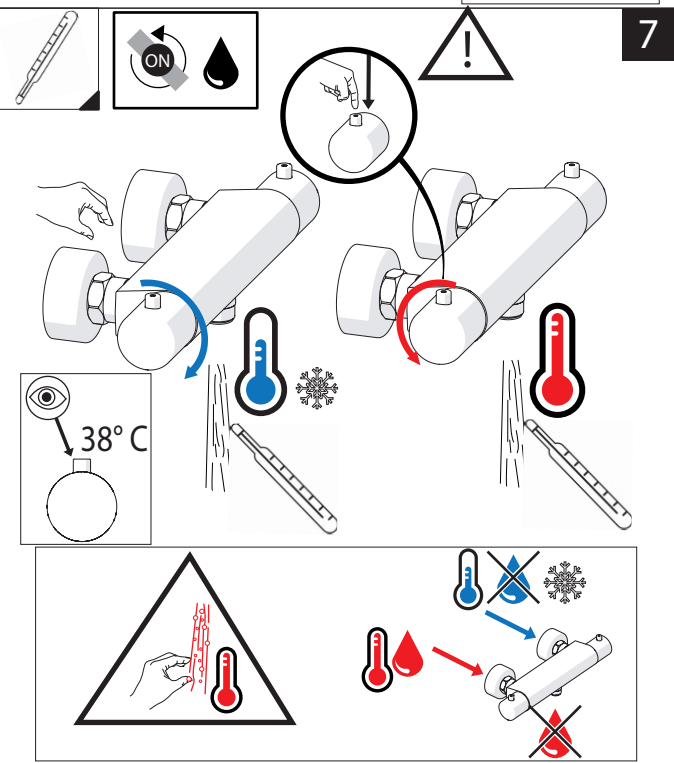

4

RCR201/6

5

38

	<b>P</b> P bar	0,5 MIN	MAX 10	5 1	
	<b>T</b> T °C	MAX 80	65 45		

IISTR00201/5#--NEU REV2.12/2019