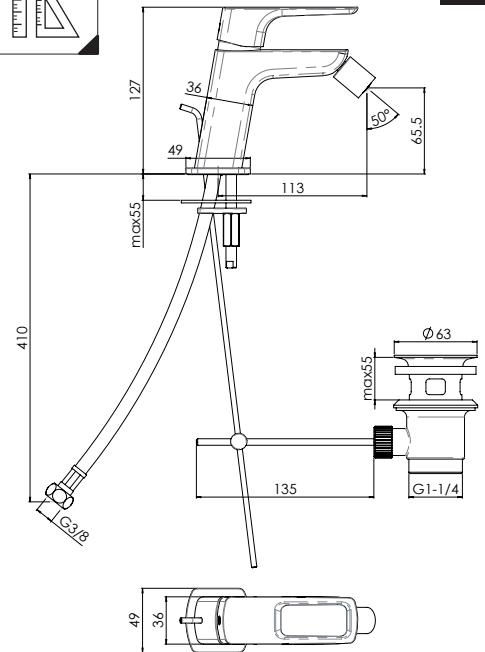

-50%

Dispositivo limitatore "dinamico" della portata d'acqua "50%"

"Dinamic" flow rate restrictor "50%"

CLOSE

ECO

ON 50%

ON 100%

Closed position   Position of water saving "50% capacity"   100% Fully open flow

6

7

Per limitare la temperatura estrarre il limitatore e riposizionarlo nella posizione che si desidera

8

Extract the limiter and put it in correct position to limit temperature

NOBILIS®
The Best Technology for Water

ACQUAVIVA

VV103119/1

VV103119/2

VV103119/3

www.grupponobili.it

PRIMA DI INIZIARE / BEFORE STARTING

PULIZIA / CLEANING

IISTRV103119#--STD

REV2.06/2018