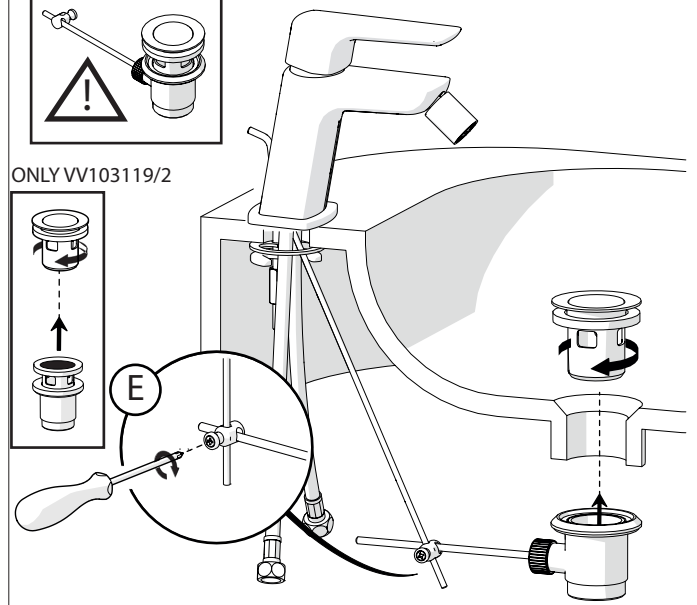

ONLY VV103119/1

ONLY VV103119/2

5

-50%

Dispositivo limitatore "dinamico" della portata d'acqua "50%"

"Dinamic" flow rate restrictor "50%"

CLOSE

ECO

ON 50%

ON 100%

Posizione di chiusura Posizione di risparmio acqua "50% portata" Posizione di apertura totale 100% portata

Closed position Position of water saving "50% capacity" 100% Fully open flow

6

7

Per limitare la temperatura estrarre il limitatore e riposizionarlo nella posizione che si desidera