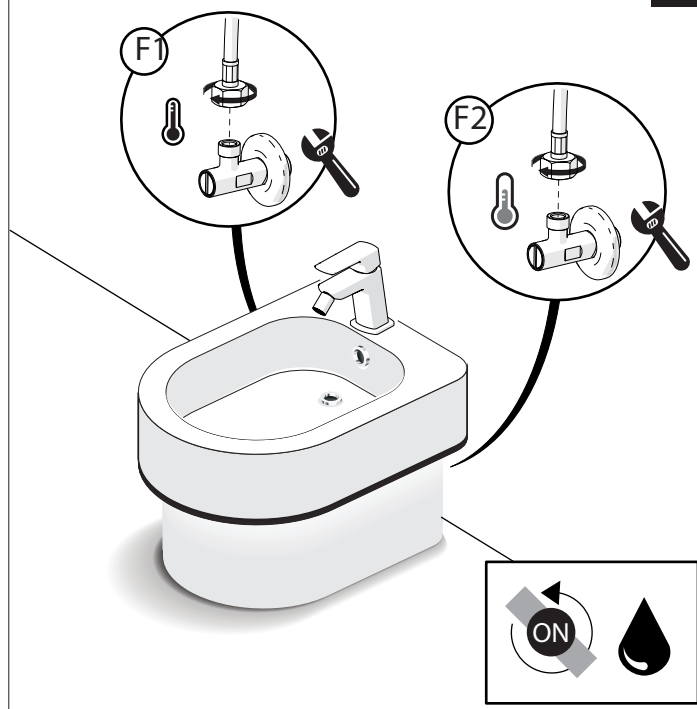

ONLY VV103119/1

ONLY VV103119/2

5

-50%

Dispositivo limitatore "dinamico" della portata d'acqua "50%"

"Dinamic" flow rate restrictor "50%"

CLOSE

ECO

ON 50%

ON 100%

Posizione di chiusura Posizione di risparmio acqua "50% portata" Posizione di apertura totale 100% portata

Closed position Position of water saving "50% capacity" 100% Fully open flow

6

7

Per limitare la temperatura estrarre il limitatore e riposizionarlo nella posizione che si desidera