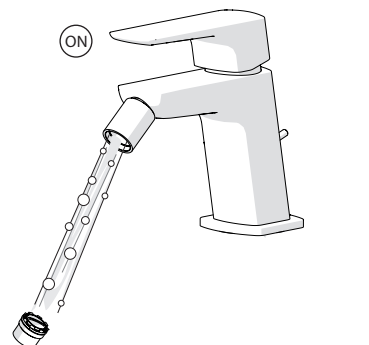

-50%

Dispositivo limitatore "dinamico" della portata d'acqua "50%"

"Dinamic" flow rate restrictor "50%"

CLOSE

ECO

ON 50%

ON 100%

Closed position   Position of water saving "50% capacity"   100% Fully open flow

6

7

Per limitare la temperatura estrarre il limitatore e riposizionarlo nella posizione che si desidera

8

Extract the limiter and put it in correct position to limit temperature

NOBILIS®
The Best Technology for Water

ACQUAVIVA

VV103119/1

VV103119/2

VV103119/3

www.grupponobili.it

PRIMA DI INIZIARE / BEFORE STARTING

PULIZIA / CLEANING

IISTRV103119#--STD

REV2.06/2018