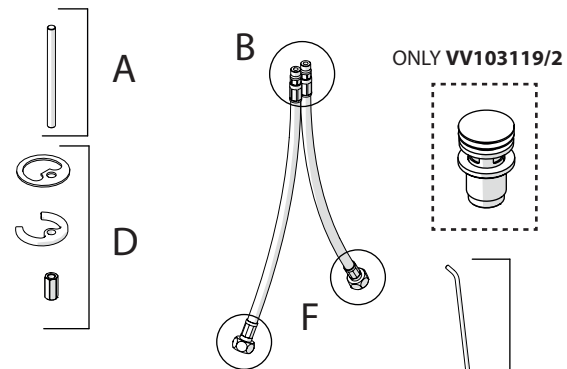

Not included / Non incluso / Non Inclus / Nie zawarty / No incluido / Nao incluido

1

ONLY VV103119/2

E

C