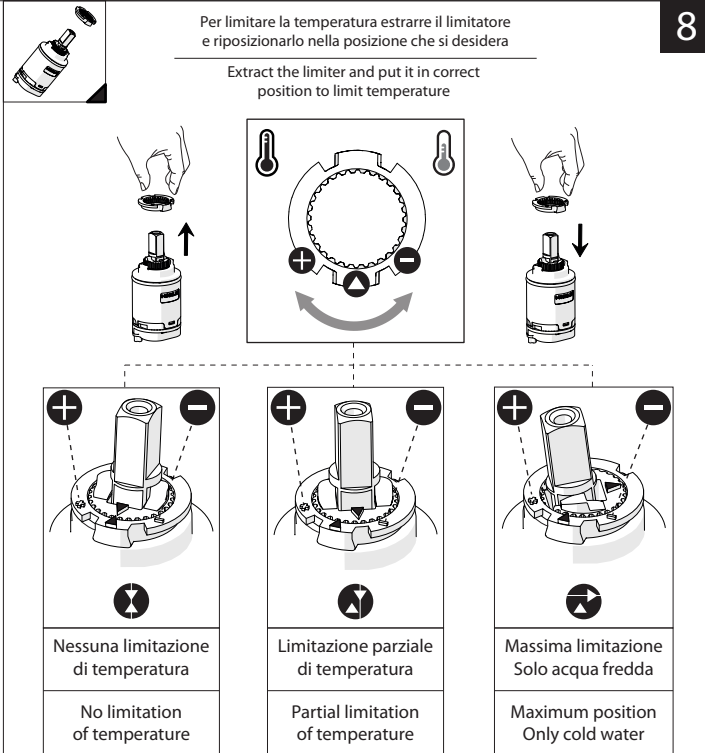

Per limitare la temperatura estrarre il limitatore e riposizionarlo nella posizione che si desidera

8

Extract the limiter and put it in correct position to limit temperature