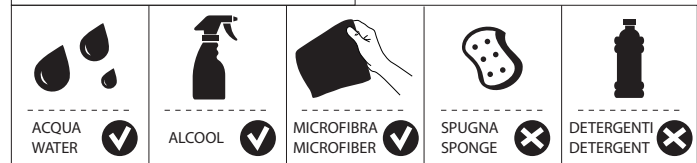

PULIZIA / CLEANING