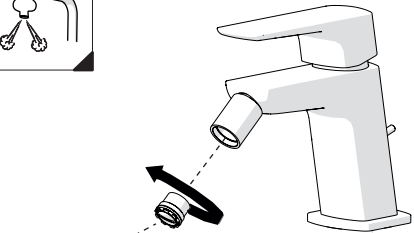

-50%

Dispositivo limitatore "dinamico" della portata d'acqua "50%"

"Dinamic" flow rate restrictor "50%"

CLOSE

ECO

ON 50%

ON 100%

Closed position   Position of water saving "50% capacity"   100% Fully open flow

6

7

Per limitare la temperatura estrarre il limitatore e riposizionarlo nella posizione che si desidera

8

Extract the limiter and put it in correct position to limit temperature

NOBILIS®
The Best Technology for Water

ACQUAVIVA

VV103119/1

VV103119/2

VV103119/3

www.grupponobili.it

PRIMA DI INIZIARE / BEFORE STARTING

PULIZIA / CLEANING

IISTRV103119#--STD

REV2.06/2018