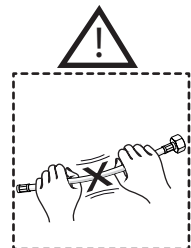

Not included / Non incluso / Non Inclus / Nie zawarty / No incluido / Nao incluido

1

ONLY VV103119/2

E

C

2

3

4

ONLY VV103119/1

ONLY VV103119/2

5