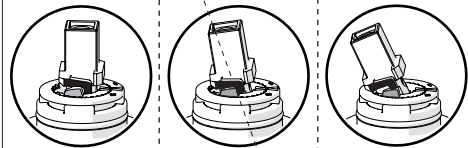

-50%

Dispositivo limitatore "dinamico" della portata d'acqua "50%"

"Dinamic" flow rate restrictor "50%"

CLOSE

ECO

ON 50%

ON 100%

Closed position   Position of water saving "50% capacity"   100% Fully open flow

6

7

Per limitare la temperatura estrarre il limitatore e riposizionarlo nella posizione che si desidera

8

Extract the limiter and put it in correct position to limit temperature

NOBILIS®
The Best Technology for Water

ACQUAVIVA

VV103119/1

VV103119/2

VV103119/3

www.grupponobili.it

PRIMA DI INIZIARE / BEFORE STARTING

PULIZIA / CLEANING

IISTRV103119#--STD

REV2.06/2018