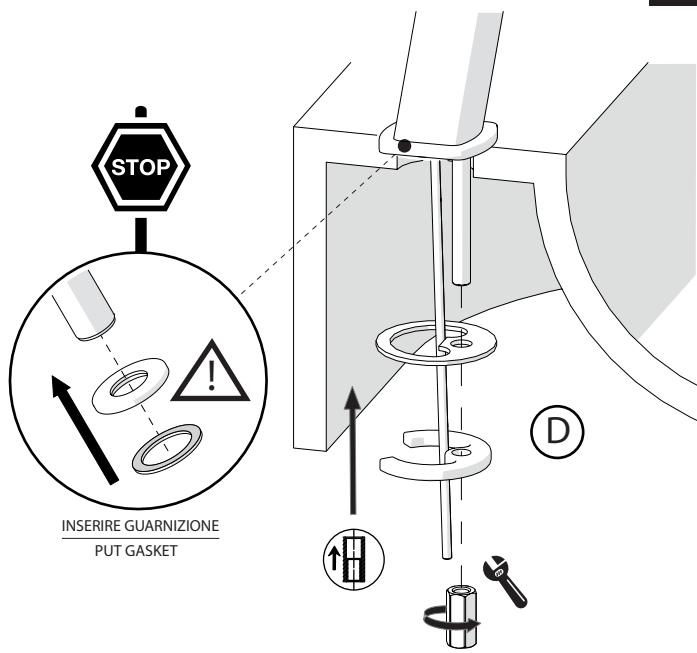

Not included / Non incluso / Non Inclus / Nie zawarty / No incluido / Nao incluido

1

ONLY VV103119/2

E

C

2

3

4

ONLY VV103119/1

ONLY VV103119/2

5