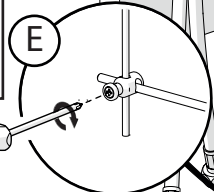

ONLY VV103119/1

ONLY VV103119/2

5

-50%

Dispositivo limitatore "dinamico" della portata d'acqua "50%"

"Dinamic" flow rate restrictor "50%"

CLOSE

ECO

ON 50%

ON 100%

Posizione di chiusura Posizione di risparmio acqua "50% portata" Posizione di apertura totale 100% portata

Closed position Position of water saving "50% capacity" 100% Fully open flow

6

7

Per limitare la temperatura estrarre il limitatore e riposizionarlo nella posizione che si desidera