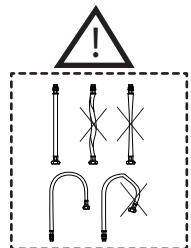

Not included / Non incluso / Non Inclus / Nie zawarty / No incluido / Nao incluido

1

ONLY VV103119/2

E

C

2

3

4

ONLY VV103119/1

ONLY VV103119/2

5