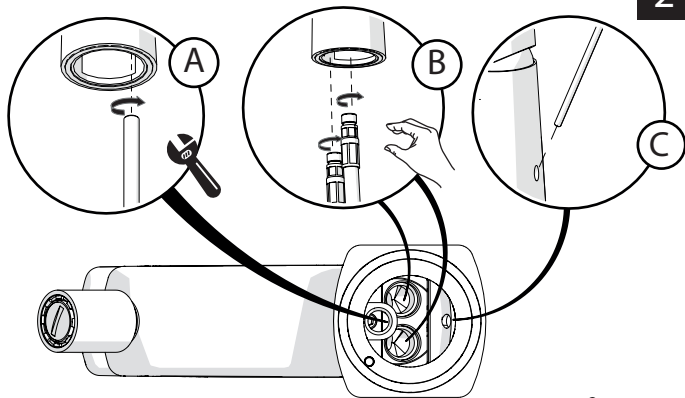

Not included / Non incluso / Non Inclus / Nie zawarty / No incluido / Nao incluido

1

ONLY VV103119/2

E

C

2

3

4

ONLY VV103119/1

ONLY VV103119/2

5