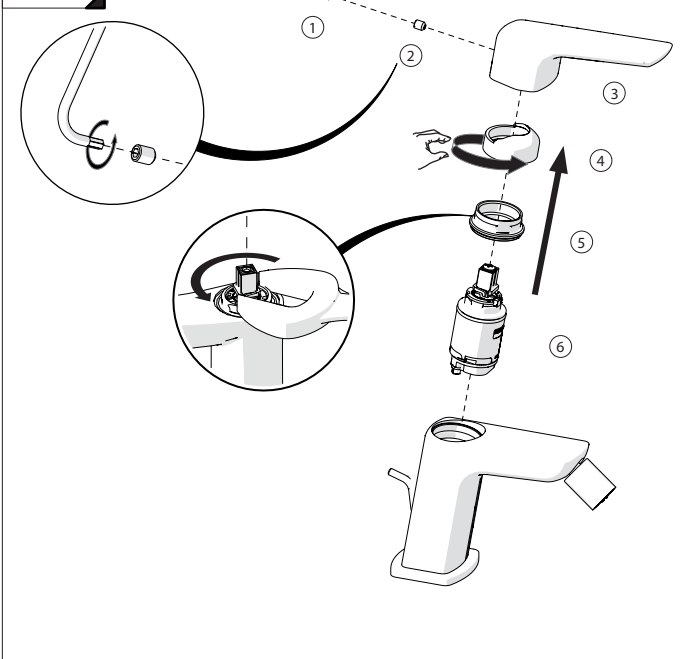

-50%

Dispositivo limitatore "dinamico" della portata d'acqua "50%"

"Dinamic" flow rate restrictor "50%"

CLOSE

ECO

ON 50%

ON 100%

Closed position   Position of water saving "50% capacity"   100% Fully open flow

6

7

Per limitare la temperatura estrarre il limitatore e riposizionarlo nella posizione che si desidera

8

Extract the limiter and put it in correct position to limit temperature

NOBILIS®
The Best Technology for Water

ACQUAVIVA

VV103119/1

VV103119/2

VV103119/3

www.grupponobili.it

PRIMA DI INIZIARE / BEFORE STARTING

PULIZIA / CLEANING

IISTRV103119#--STD

REV2.06/2018