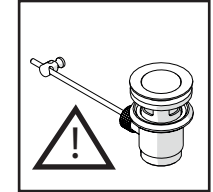

ONLY VV103119/1

ONLY VV103119/2

5

-50%

Dispositivo limitatore "dinamico" della portata d'acqua "50%"

"Dinamic" flow rate restrictor "50%"

CLOSE

ECO

ON 50%

ON 100%

Posizione di chiusura Posizione di risparmio acqua "50% portata" Posizione di apertura totale 100% portata

Closed position Position of water saving "50% capacity" 100% Fully open flow

6

7

Per limitare la temperatura estrarre il limitatore e riposizionarlo nella posizione che si desidera