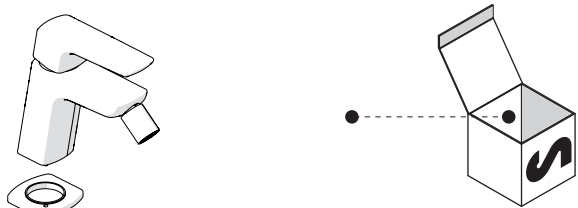

Not included / Non incluso / Non Inclus / Nie zawarty / No incluido / Nao incluido

1

ONLY VV103119/2

E

C