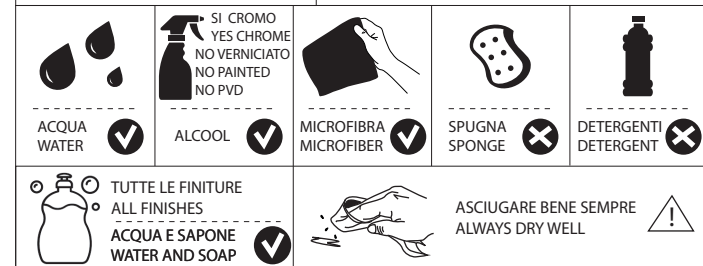

Not included / Non incluso / Non Inclus / Nie zawarty / No incluido / Nao incluido

1

INGRESSO
ACQUA
WATER
INLET

2

4

5

REGOLARE
POSIZIONE
REGULAR
POSITION

6

WE00141/70

WE00141/75

www.nobili.it

PRIMA DI INIZIARE / BEFORE STARTING

PULIZIA / CLEANING

IISTRWE00141/70#---STD

REV1.12/2020