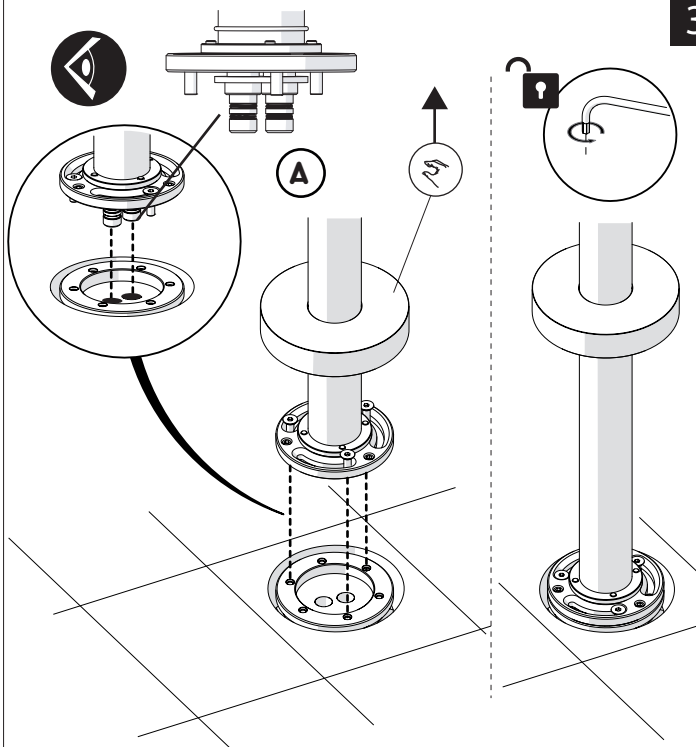

4

5

NOBILI S

PRIMA DI INIZIARE / BEFORE STARTING

P bar MAX 10 MIN 0,5 1 5 T °C MAX 80 MIN 45 65 45

PULIZIA / CLEANING

ACQUA WATER <input checked="" type="checkbox"/>	SI CROMO YES CHROME NO VERNICIATO NO PAINTED NO PVD ALCOOL ALCOHOL <input checked="" type="checkbox"/>	MICROFIBRA MICROFIBER <input checked="" type="checkbox"/>	SPUGNA SPONGE <input checked="" type="checkbox"/>	DETERGENTI DETERGENT <input checked="" type="checkbox"/>
TUTTE LE FINITURE ALL FINISHES ACQUA E SAPONE WATER AND SOAP <input checked="" type="checkbox"/>	ASCIUGARE BENE SEMPRE ALWAYS DRY WELL			