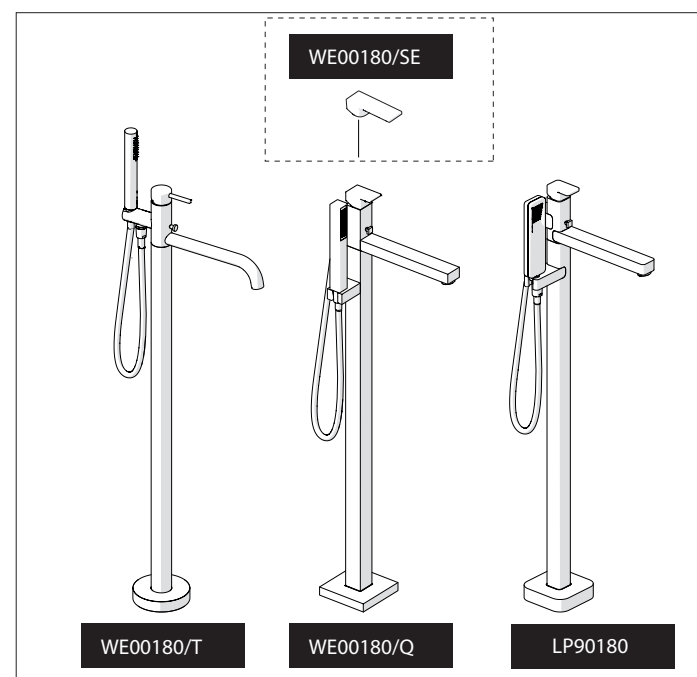

4

5

NOBILI S

PRIMA DI INIZIARE / BEFORE STARTING

P bar MAX 10 MIN 0,5 1 5 T °C MAX 80 MIN 45 65 45

PULIZIA / CLEANING

ACQUA WATER <input checked="" type="checkbox"/>	SI CROMO YES CHROME NO VERNICIATO NO PAINTED NO PVD ALCOOL ALCOHOL <input checked="" type="checkbox"/>	MICROFIBRA MICROFIBER <input checked="" type="checkbox"/>	SPUGNA SPONGE <input checked="" type="checkbox"/>	DETERGENTI DETERGENT <input checked="" type="checkbox"/>
TUTTE LE FINITURE ALL FINISHES ACQUA E SAPONE WATER AND SOAP <input checked="" type="checkbox"/>	ASCIUGARE BENE SEMPRE ALWAYS DRY WELL			