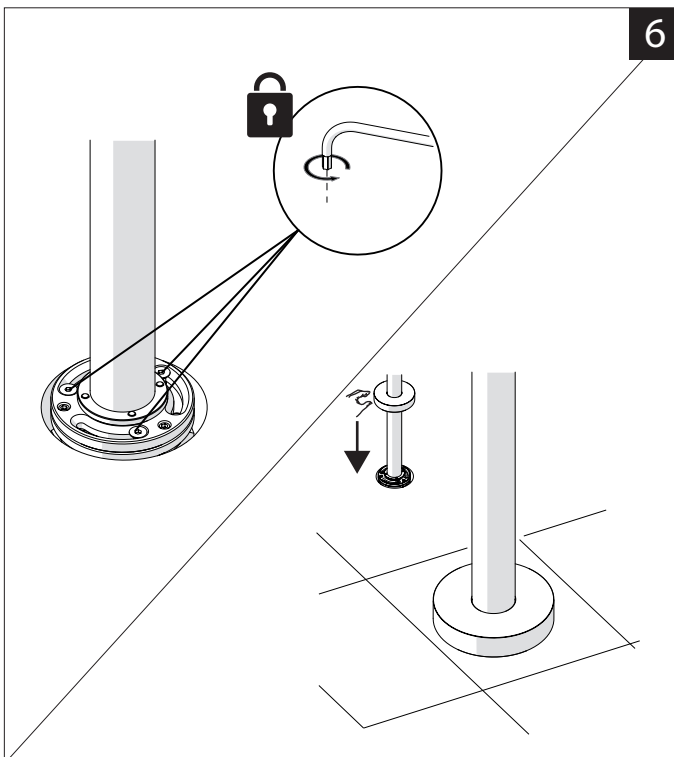

4

5

NOBILI S

PRIMA DI INIZIARE / BEFORE STARTING

P bar MAX 10 MIN 0,5 1 5 T °C MAX 80 MIN 45 65 45

PULIZIA / CLEANING

ACQUA WATER <input checked="" type="checkbox"/>	SI CROMO YES CHROME NO VERNICIATO NO PAINTED NO PVD ALCOOL ALCOHOL <input checked="" type="checkbox"/>	MICROFIBRA MICROFIBER <input checked="" type="checkbox"/>	SPUGNA SPONGE <input checked="" type="checkbox"/>	DETERGENTI DETERGENT <input checked="" type="checkbox"/>
TUTTE LE FINITURE ALL FINISHES ACQUA E SAPONE WATER AND SOAP <input checked="" type="checkbox"/>	ASCIUGARE BENE SEMPRE ALWAYS DRY WELL			