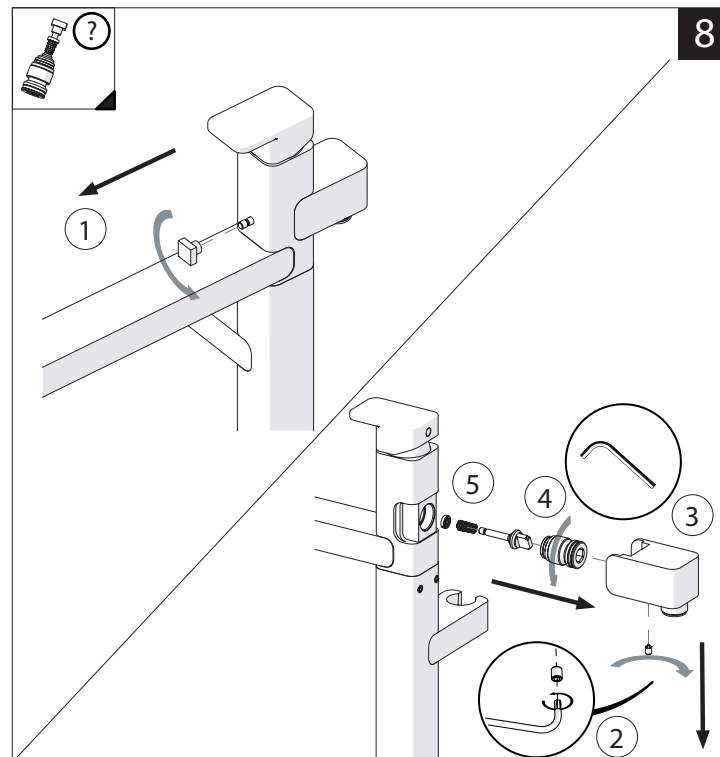

4

5

NOBILI S

PRIMA DI INIZIARE / BEFORE STARTING

P bar MAX 10 MIN 0,5 1 5 T °C MAX 80 MIN 45 65 45

PULIZIA / CLEANING

ACQUA WATER <input checked="" type="checkbox"/>	SI CROMO YES CHROME NO VERNICIATO NO PAINTED NO PVD ALCOOL ALCOHOL <input checked="" type="checkbox"/>	MICROFIBRA MICROFIBER <input checked="" type="checkbox"/>	SPUGNA SPONGE <input checked="" type="checkbox"/>	DETERGENTI DETERGENT <input checked="" type="checkbox"/>
TUTTE LE FINITURE ALL FINISHES ACQUA E SAPONE WATER AND SOAP <input checked="" type="checkbox"/>	ASCIUGARE BENE SEMPRE ALWAYS DRY WELL			