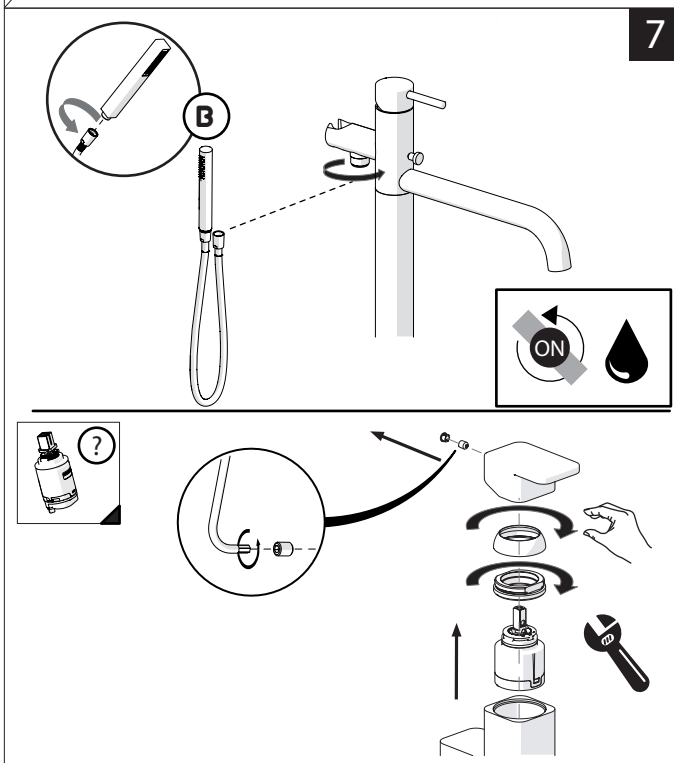

4

5

NOBILI S

PRIMA DI INIZIARE / BEFORE STARTING

P bar MAX 10 MIN 0,5 1 5 T °C MAX 80 MIN 45 65 45

PULIZIA / CLEANING

ACQUA WATER <input checked="" type="checkbox"/>	SI CROMO YES CHROME NO VERNICIATO NO PAINTED NO PVD ALCOOL ALCOHOL <input checked="" type="checkbox"/>	MICROFIBRA MICROFIBER <input checked="" type="checkbox"/>	SPUGNA SPONGE <input checked="" type="checkbox"/>	DETERGENTI DETERGENT <input checked="" type="checkbox"/>
TUTTE LE FINITURE ALL FINISHES ACQUA E SAPONE WATER AND SOAP <input checked="" type="checkbox"/>	ASCIUGARE BENE SEMPRE ALWAYS DRY WELL			