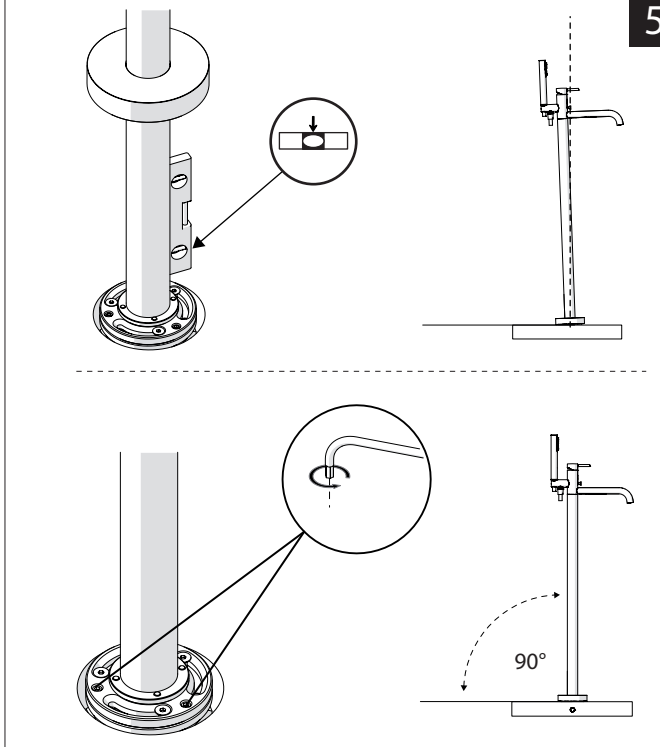

4

5

NOBILI S

PRIMA DI INIZIARE / BEFORE STARTING

P bar MAX 10 MIN 0,5 1 5 T °C MAX 80 MIN 45 65 45

PULIZIA / CLEANING

ACQUA WATER <input checked="" type="checkbox"/>	SI CROMO YES CHROME NO VERNICIATO NO PAINTED NO PVD ALCOOL ALCOHOL <input checked="" type="checkbox"/>	MICROFIBRA MICROFIBER <input checked="" type="checkbox"/>	SPUGNA SPONGE <input checked="" type="checkbox"/>	DETERGENTI DETERGENT <input checked="" type="checkbox"/>
TUTTE LE FINITURE ALL FINISHES ACQUA E SAPONE WATER AND SOAP <input checked="" type="checkbox"/>	ASCIUGARE BENE SEMPRE ALWAYS DRY WELL			