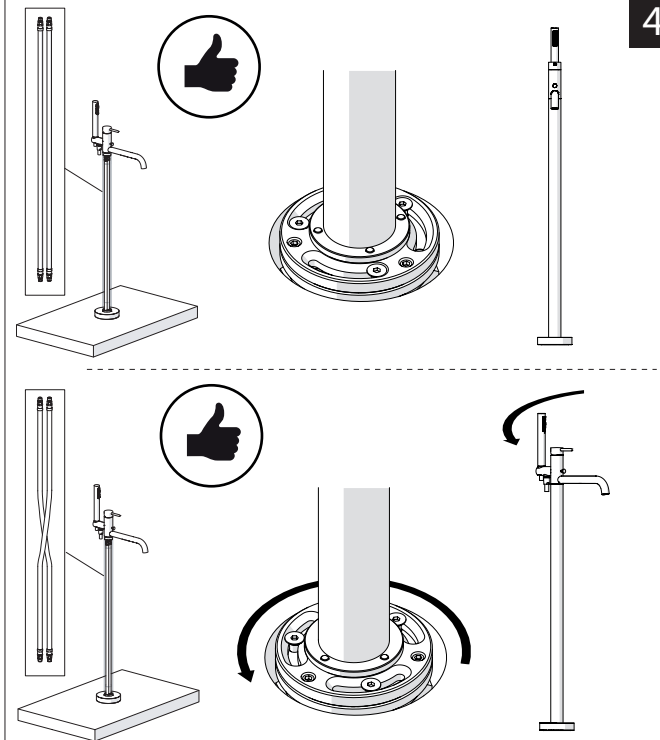

4

5

NOBILI S

PRIMA DI INIZIARE / BEFORE STARTING

P bar MAX 10 MIN 0,5 1 5 T °C MAX 80 MIN 45 65 45

PULIZIA / CLEANING

ACQUA WATER <input checked="" type="checkbox"/>	SI CROMO YES CHROME NO VERNICIATO NO PAINTED NO PVD ALCOOL ALCOHOL <input checked="" type="checkbox"/>	MICROFIBRA MICROFIBER <input checked="" type="checkbox"/>	SPUGNA SPONGE <input checked="" type="checkbox"/>	DETERGENTI DETERGENT <input checked="" type="checkbox"/>
TUTTE LE FINITURE ALL FINISHES ACQUA E SAPONE WATER AND SOAP <input checked="" type="checkbox"/>	ASCIUGARE BENE SEMPRE ALWAYS DRY WELL			