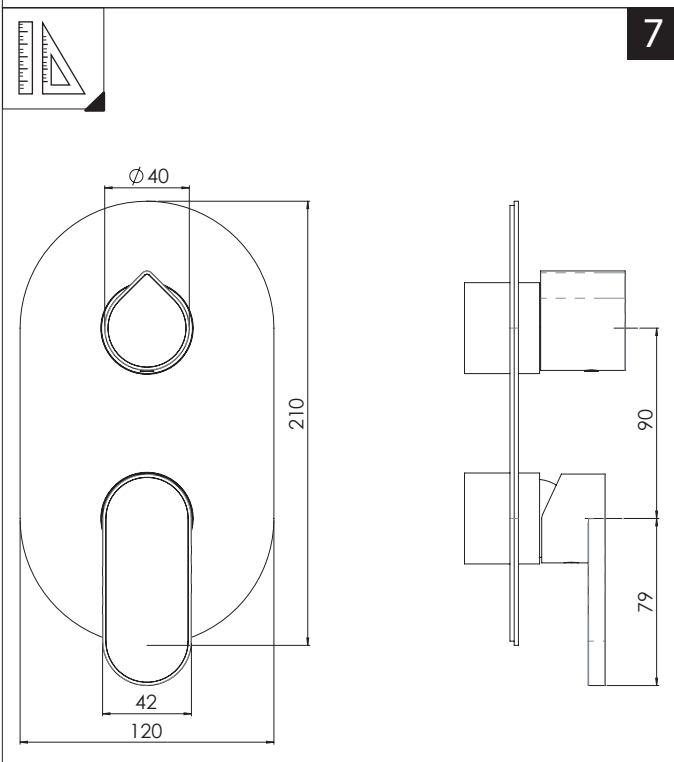

NOBILI

PRIMA DI INIZIARE / BEFORE STARTING

	P	P						
	bar	0,5	MAX 10	5	T	T	MAX -80	65 -45
		MIN			°C	°C		

PULIZIA / CLEANING

ACQUA WATER	ALCOOL	MICROFIBRA MICROFIBER	SPUGNA SPONGE	DETERGENTI DETERGENT
✓	✓	✓	✗	✗