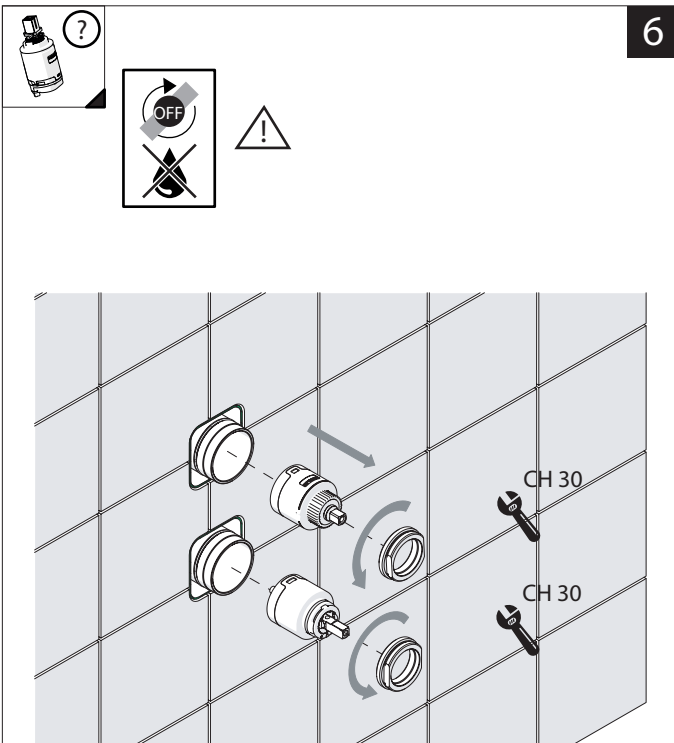

NOBILI

PRIMA DI INIZIARE / BEFORE STARTING

	P	P						
	bar	0,5	MAX 10	5	T	T	MAX -80	65 -45
		MIN			°C	°C		

PULIZIA / CLEANING

ACQUA WATER	ALCOOL	MICROFIBRA MICROFIBER	SPUGNA SPONGE	DETERGENTI DETERGENT
✓	✓	✓	✗	✗