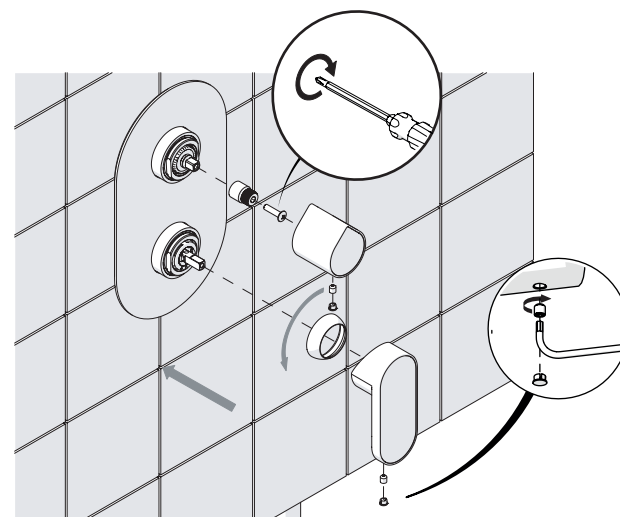

Not included / Non incluso / Non Inclus / Nie zawarty / No incluido / Nao incluido

1

REF. ISTRWE81102

2

3

4

5