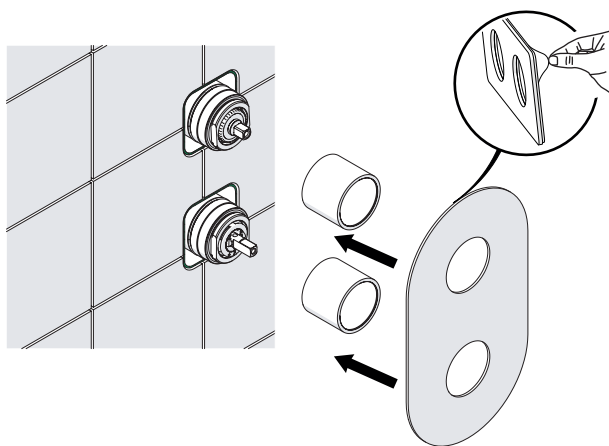

Not included / Non incluso / Non Inclus / Nie zawarty / No incluido / Nao incluido

1

REF. ISTRWE81102

2

3

4

5