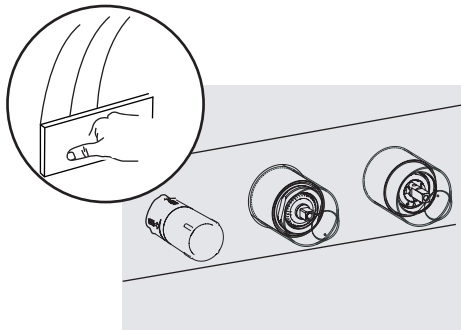

TEST

ATTENZIONE!
Secondo la norma europea EN817, in caso
di test per i tubi dopo la cartuccia, la pressione
deve essere a 4 bar per 1 minuto e la cartuccia
in posizione "aperta"

ATTENZIONE!
As per european rule EN817, in
case of test for the pipes after
cartridge, the pressure must be
within 4 bar for 1 minute, and the
cartridge in "open position"

CARTUCCIA APERTA
OPEN CARTRIDGE

USCITA CHIUSA
CLOSE OUTLET

6

7

8

9

CARTUCCIA APERTA
OPEN CARTRIDGE

SECONDA USCITA
SECOND OUTLET