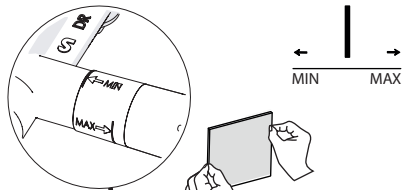

TEST

ATTENZIONE!
Secondo la norma europea EN817, in caso
di test per i tubi dopo la cartuccia, la pressione
deve essere a 4 bar per 1 minuto e la cartuccia
in posizione "aperta"

ATTENZIONE!
As per european rule EN817, in
case of test for the pipes after
cartridge, the pressure must be
within 4 bar for 1 minute, and the
cartridge in "open position"

CARTUCCIA APERTA
OPEN CARTRIDGE

USCITA CHIUSA
CLOSE OUTLET

6

7

8

9

CARTUCCIA APERTA
OPEN CARTRIDGE

SECONDA USCITA
SECOND OUTLET