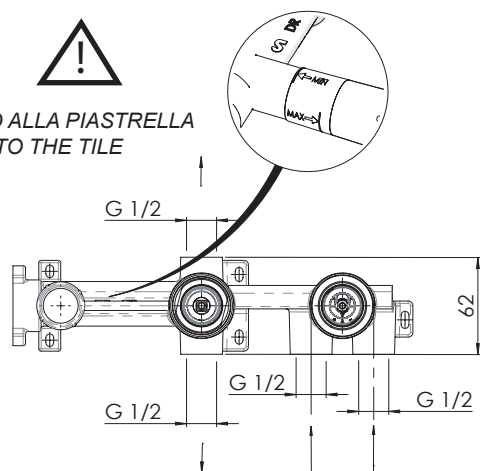

Not included / Non incluso / Non Inclus / Nie zawarty/ No incluido / Nao incluido

1

TAPPO PLUG

WE81200/Q-WE81200/LP
□ 40

RIFERIMENTO ALLA PIASTRELLA
REFERENCE TO THE TILE

CALDO
HOT

FREDDO
COLD

2 ALTERNATIVE CHOISE

2

CALDO
HOT

FREDDO
COLD

TEST PER I TUBI PRIMA DELLA CARTUCCIA

4

TEST FOR THE PIPES BEFORE CARTRIDGE

TEST

ATTENZIONE!
Durante il test la cartuccia deve essere
in posizione "chiusa"!

ATTENZIONE!
During test cartridge must be
placed in "CLOSED POSITION"

CARTUCCIA CHIUSA
CLOSE CARTRIDGE

CARTUCCIA DEVIATRICE
DIVERTER CARTRIDGE

CARTUCCIA
CARTRIDGE

TEST PER I TUBI DOPO LA CARTUCCIA

5

TEST FOR THE PIPES AFTER CARTRIDGE