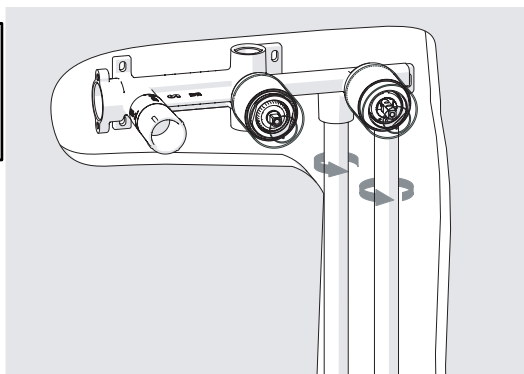

Not included / Non incluso / Non Inclus / Nie zawarty/ No incluido / Nao incluido

1

TAPPO PLUG

WE81200/Q-WE81200/LP
□ 40

RIFERIMENTO ALLA PIASTRELLA
REFERENCE TO THE TILE

CALDO
HOT

FREDDO
COLD

2 ALTERNATIVE CHOISE

2

CALDO
HOT

FREDDO
COLD

TEST PER I TUBI PRIMA DELLA CARTUCCIA

4

TEST FOR THE PIPES BEFORE CARTRIDGE

TEST

ATTENZIONE!
Durante il test la cartuccia deve essere
in posizione "chiusa"!

ATTENZIONE!
During test cartridge must be
placed in "CLOSED POSITION"

CARTUCCIA CHIUSA
CLOSE CARTRIDGE

CARTUCCIA DEVIATRICE
DIVERTER CARTRIDGE

CARTUCCIA
CARTRIDGE

TEST PER I TUBI DOPO LA CARTUCCIA

5

TEST FOR THE PIPES AFTER CARTRIDGE