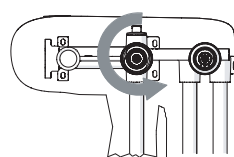

USCITA CHIUSA
CLOSE OUTLET