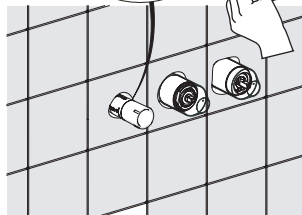

TEST

ATTENZIONE!
Secondo la norma europea EN817, in caso
di test per i tubi dopo la cartuccia, la pressione
deve essere a 4 bar per 1 minuto e la cartuccia
in posizione "aperta"

ATTENZIONE!
As per european rule EN817, in
case of test for the pipes after
cartridge, the pressure must be
within 4 bar for 1 minute, and the
cartridge in "open position"

CARTUCCIA APERTA
OPEN CARTRIDGE

USCITA CHIUSA
CLOSE OUTLET

6

7

8

9

CARTUCCIA APERTA
OPEN CARTRIDGE

SECONDA USCITA
SECOND OUTLET