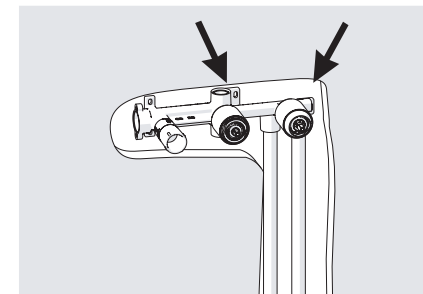

2

CALDO
HOT

FREDDO
COLD

TEST PER I TUBI PRIMA DELLA CARTUCCIA

4

TEST FOR THE PIPES BEFORE CARTRIDGE

TEST

ATTENZIONE!
Durante il test la cartuccia deve essere
in posizione "chiusa"!

ATTENZIONE!
During test cartridge must be
placed in "CLOSED POSITION"

CARTUCCIA CHIUSA
CLOSE CARTRIDGE

CARTUCCIA DEVIATRICE
DIVERTER CARTRIDGE

CARTUCCIA
CARTRIDGE

TEST PER I TUBI DOPO LA CARTUCCIA

5

TEST FOR THE PIPES AFTER CARTRIDGE

TEST

ATTENZIONE!
Secondo la norma europea EN817, in caso
di test per i tubi dopo la cartuccia, la pressione
deve essere a 4 bar per 1 minuto e la cartuccia
in posizione "aperta"

ATTENZIONE!
As per european rule EN817, in
case of test for the pipes after
cartridge, the pressure must be
within 4 bar for 1 minute, and the
cartridge in "open position"