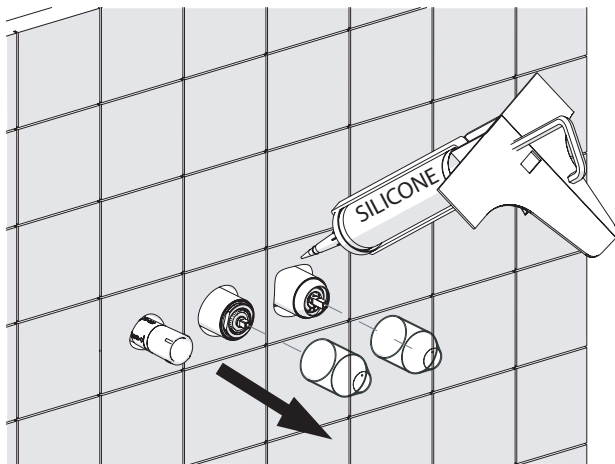

TEST

ATTENZIONE!
Secondo la norma europea EN817, in caso
di test per i tubi dopo la cartuccia, la pressione
deve essere a 4 bar per 1 minuto e la cartuccia
in posizione "aperta"

ATTENZIONE!
As per european rule EN817, in
case of test for the pipes after
cartridge, the pressure must be
within 4 bar for 1 minute, and the
cartridge in "open position"

CARTUCCIA APERTA
OPEN CARTRIDGE

USCITA CHIUSA
CLOSE OUTLET

6

7

8

9

CARTUCCIA APERTA
OPEN CARTRIDGE

SECONDA USCITA
SECOND OUTLET