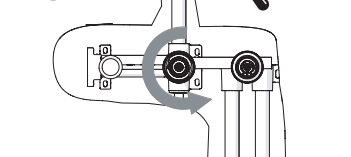

ATTENZIONE!
During test cartridge must be
placed in "CLOSED POSITION"

CARTUCCIA CHIUSA
CLOSE CARTRIDGE

CARTUCCIA DEVIATRICE
DIVERTER CARTRIDGE

CARTUCCIA
CARTRIDGE

TEST PER I TUBI DOPO LA CARTUCCIA

5

TEST FOR THE PIPES AFTER CARTRIDGE

TEST

ATTENZIONE!
Secondo la norma europea EN817, in caso
di test per i tubi dopo la cartuccia, la pressione
deve essere a 4 bar per 1 minuto e la cartuccia
in posizione "aperta"

ATTENZIONE!
As per european rule EN817, in
case of test for the pipes after
cartridge, the pressure must be
within 4 bar for 1 minute, and the
cartridge in "open position"

CARTUCCIA APERTA
OPEN CARTRIDGE

USCITA CHIUSA
CLOSE OUTLET

6

7

8

9

CARTUCCIA APERTA
OPEN CARTRIDGE

SECONDA USCITA
SECOND OUTLET