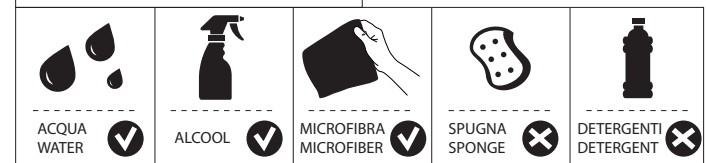

NOBILIS®
The Best Technology for Water

WE81200/T

WE81200/Q

WE81200/LP

www.grupponobili.it

PRIMA DI INIZIARE / BEFORE STARTING

PULIZIA / CLEANING

IISTRWE81200#---STD