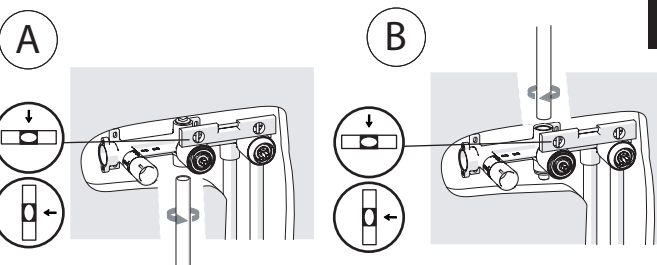

Not included / Non incluso / Non Inclus / Nie zawarty/ No incluido / Nao incluido

1

TAPPO PLUG

WE81200/Q-WE81200/LP
□ 40

RIFERIMENTO ALLA PIASTRELLA
REFERENCE TO THE TILE

CALDO
HOT

FREDDO
COLD

2 ALTERNATIVE CHOISE

2

CALDO
HOT

FREDDO
COLD

TEST PER I TUBI PRIMA DELLA CARTUCCIA

4

TEST FOR THE PIPES BEFORE CARTRIDGE

TEST

ATTENZIONE!
Durante il test la cartuccia deve essere
in posizione "chiusa"!

ATTENZIONE!
During test cartridge must be
placed in "CLOSED POSITION"

CARTUCCIA CHIUSA
CLOSE CARTRIDGE

CARTUCCIA DEVIATRICE
DIVERTER CARTRIDGE

CARTUCCIA
CARTRIDGE

TEST PER I TUBI DOPO LA CARTUCCIA

5

TEST FOR THE PIPES AFTER CARTRIDGE

TEST

ATTENZIONE!
Secondo la norma europea EN817, in caso
di test per i tubi dopo la cartuccia, la pressione
deve essere a 4 bar per 1 minuto e la cartuccia
in posizione "aperta"

ATTENZIONE!
As per european rule EN817, in
case of test for the pipes after
cartridge, the pressure must be
within 4 bar for 1 minute, and the
cartridge in "open position"