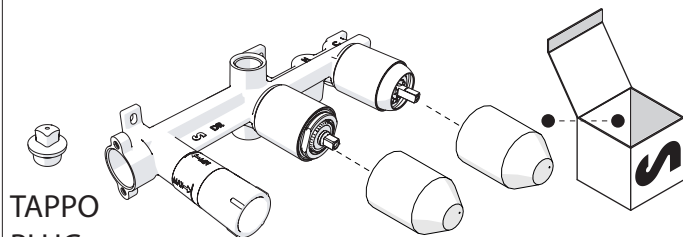

Not included / Non incluso / Non Inclus / Nie zawarty/ No incluido / Nao incluido

1

TAPPO PLUG

WE81200/Q-WE81200/LP
□ 40

RIFERIMENTO ALLA PIASTRELLA
REFERENCE TO THE TILE

CALDO
HOT

FREDDO
COLD

2 ALTERNATIVE CHOISE

2

CALDO
HOT

FREDDO
COLD

TEST PER I TUBI PRIMA DELLA CARTUCCIA

4

TEST FOR THE PIPES BEFORE CARTRIDGE

TEST

ATTENZIONE!
Durante il test la cartuccia deve essere
in posizione "chiusa"!

ATTENZIONE!
During test cartridge must be
placed in "CLOSED POSITION"

CARTUCCIA CHIUSA
CLOSE CARTRIDGE

CARTUCCIA DEVIATRICE
DIVERTER CARTRIDGE

CARTUCCIA
CARTRIDGE

TEST PER I TUBI DOPO LA CARTUCCIA

5

TEST FOR THE PIPES AFTER CARTRIDGE