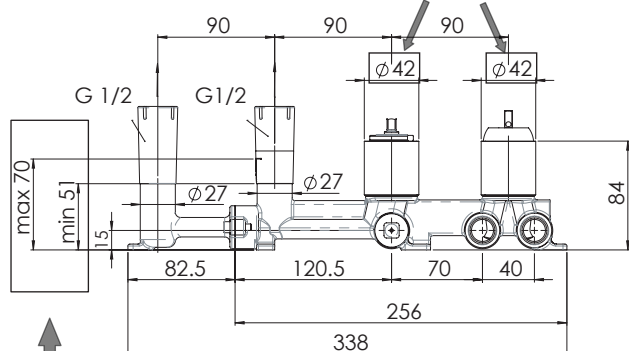

Not included / Non incluso / Non Inclus / Nie zawarty/ No incluido / Nao incluido

1

WE81201/Q-WE81201/LP
□ 40

RIFERIMENTO ALLA PIASTRELLA
REFERENCE TO THE TILE

CALDO HOT
FREDDO COLD

2

CALDO HOT
FREDDO COLD

3

TEST PER I TUBI PRIMA DELLA CARTUCCIA
TEST FOR THE PIPES BEFORE CARTRIDGE

TEST

ATTENZIONE!
Durante il test la cartuccia deve essere in posizione "chiusa!"

ATTENTION!
During test cartridge must be placed in "CLOSED POSITION"

CARTUCCIA DEVIATRICE
DIVERTER CARTRIDGE

CARTUCCIA CHIUSA
CLOSE CARTRIDGE

CARTUCCIA
CARTRIDGE

MAX 10 bar

4

5

MIN MAX