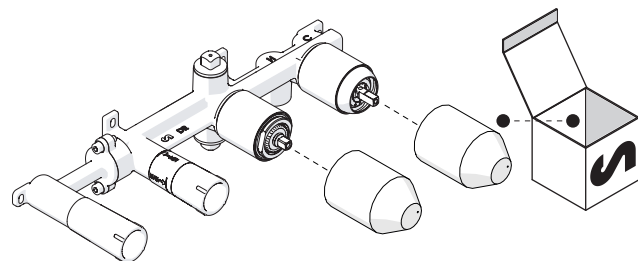

Not included / Non incluso / Non Inclus / Nie zawarty/ No incluido / Nao incluido

1

WE81201/Q-WE81201/LP
□ 40

RIFERIMENTO ALLA PIASTRELLA
REFERENCE TO THE TILE

CALDO HOT
FREDDO COLD

2

CALDO HOT
FREDDO COLD

3

TEST PER I TUBI PRIMA DELLA CARTUCCIA
TEST FOR THE PIPES BEFORE CARTRIDGE

TEST

ATTENZIONE!
Durante il test la cartuccia deve essere in posizione "chiusa!"

ATTENTION!
During test cartridge must be placed in "CLOSED POSITION"

CARTUCCIA DEVIATRICE
DIVERTER CARTRIDGE

CARTUCCIA CHIUSA
CLOSE CARTRIDGE

CARTUCCIA
CARTRIDGE

MAX 10 bar

4

5

MIN MAX

6