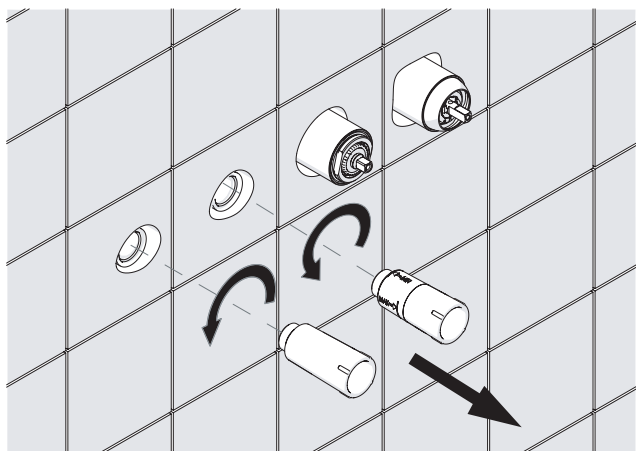

6

7

8

9

CARTUCCIA APERTA
OPEN CARTRIDGE

NOBILIS®
The Best Technology for Water

WE81201/T

WE81201/Q

WE81201/LP

www.grupponobili.it

PRIMA DI INIZIARE / BEFORE STARTING

PULIZIA / CLEANING

IISTRWE81201#---STD

REV0.09/2016