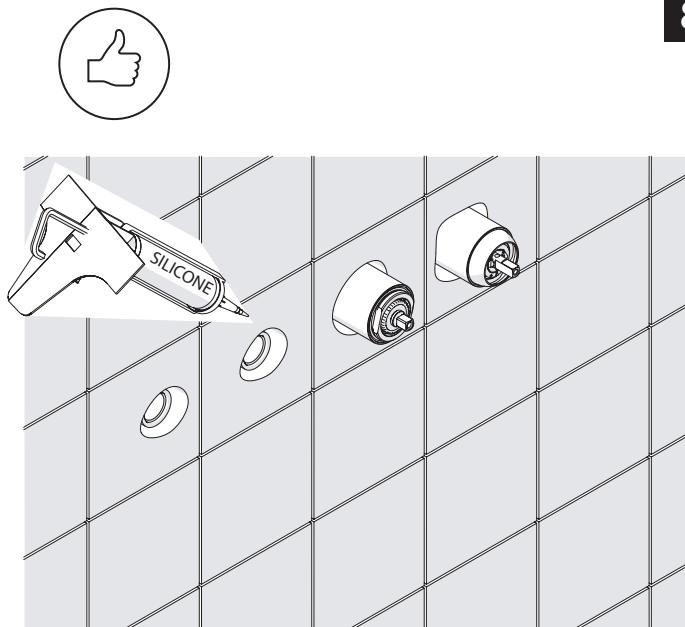

CARTUCCIA DEVIATRICE
DIVERTER CARTRIDGE

CARTUCCIA CHIUSA
CLOSE CARTRIDGE

CARTUCCIA
CARTRIDGE

MAX 10 bar

4

5

MIN MAX

6

7

8

9

CARTUCCIA APERTA
OPEN CARTRIDGE

NOBILIS®
The Best Technology for Water

WE81201/T

WE81201/Q

WE81201/LP