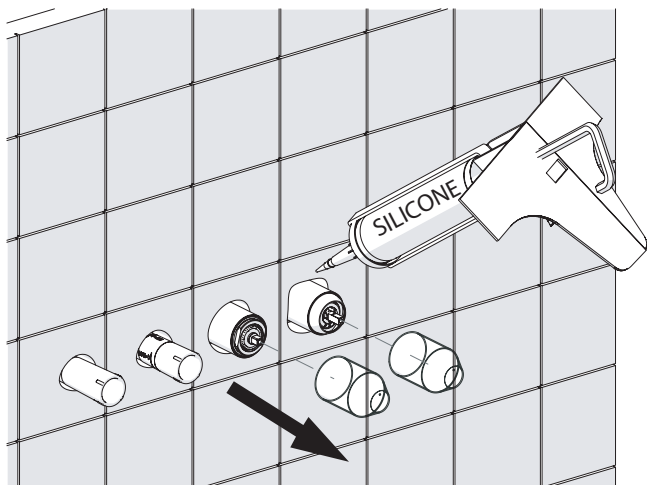

CARTUCCIA DEVIATRICE
DIVERTER CARTRIDGE

CARTUCCIA CHIUSA
CLOSE CARTRIDGE

CARTUCCIA
CARTRIDGE

MAX 10 bar

4

5

MIN MAX

6

7

8

9

CARTUCCIA APERTA
OPEN CARTRIDGE

NOBILIS®
The Best Technology for Water

WE81201/T

WE81201/Q

WE81201/LP