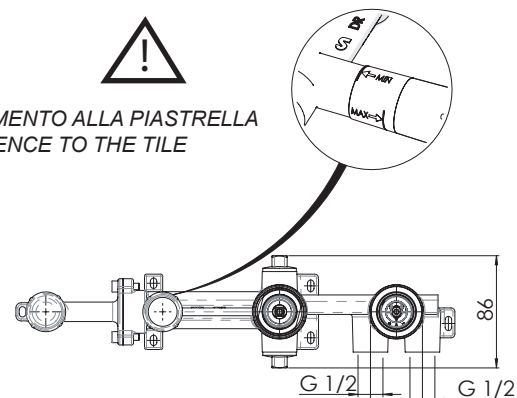

Not included / Non incluso / Non Inclus / Nie zawarty/ No incluido / Nao incluido

1

WE81201/Q-WE81201/LP
□ 40

RIFERIMENTO ALLA PIASTRELLA
REFERENCE TO THE TILE

CALDO HOT
FREDDO COLD

2

CALDO HOT
FREDDO COLD

3

TEST PER I TUBI PRIMA DELLA CARTUCCIA
TEST FOR THE PIPES BEFORE CARTRIDGE

TEST

ATTENZIONE!
Durante il test la cartuccia deve essere in posizione "chiusa!"

ATTENTION!
During test cartridge must be placed in "CLOSED POSITION"

CARTUCCIA DEVIATRICE
DIVERTER CARTRIDGE

CARTUCCIA CHIUSA
CLOSE CARTRIDGE

CARTUCCIA
CARTRIDGE

MAX 10 bar

4

5

MIN MAX

6