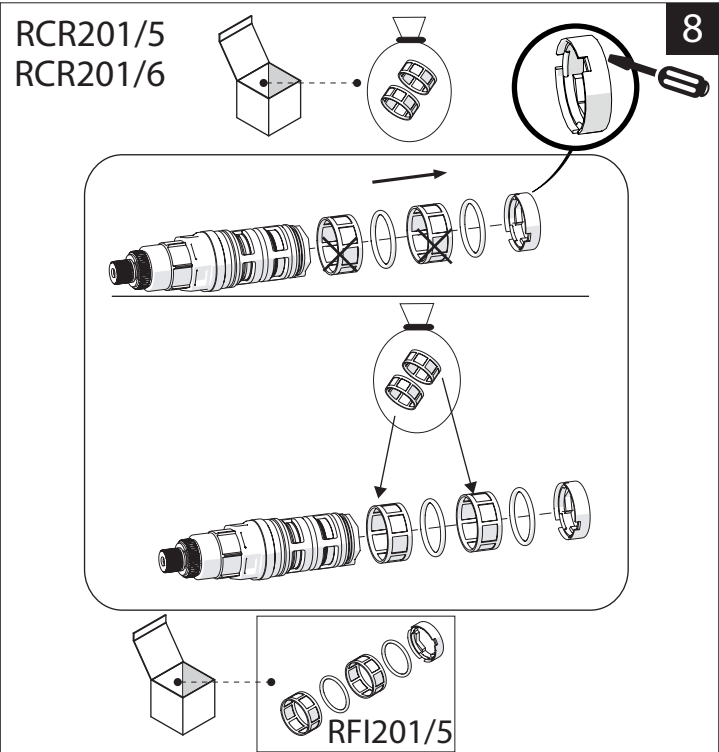

RCR201/5

1

RCR201/6

MAX 50° C

RCR201/56  
RCR201/56A

RCR201/56  
 █ █ COLOR GREEN ●  
 RCR201/56A  
 █ █ COLOR BLUE ●

RCR201/5  
RCR201/6

2

RCR201/5

4

RCR201/6

3

5

38

P bar

MAX 10