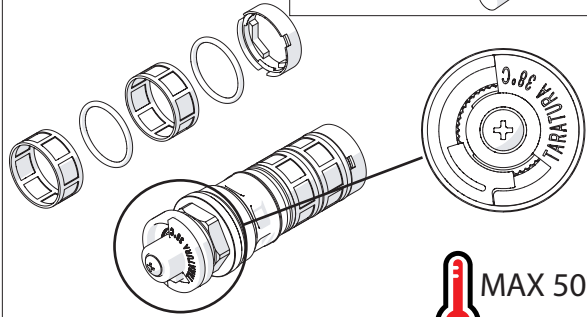

RCR201/5

1

RCR201/6

MAX 50° C

RCR201/56  
RCR201/56A

RCR201/56  
 █ █ COLOR GREEN ●  
 RCR201/56A  
 █ █ COLOR BLUE ●

RCR201/5  
RCR201/6

2

RCR201/5

4

RCR201/6

3

5

38

P bar

MAX 10