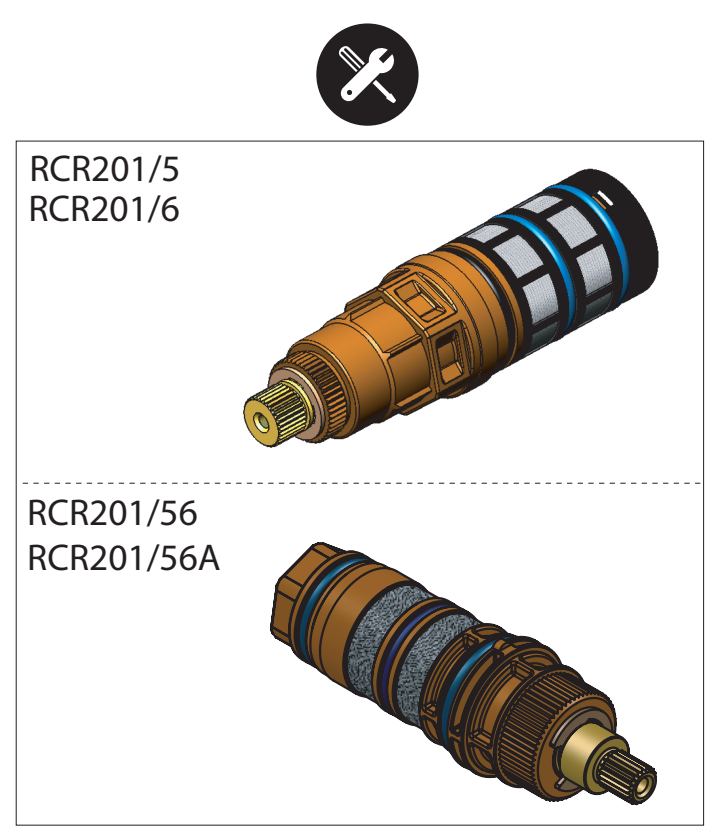

RCR201/5

1

RCR201/6

MAX 50° C

RCR201/56  
RCR201/56A

RCR201/56  
 █ █ COLOR GREEN ●  
 RCR201/56A  
 █ █ COLOR BLUE ●

RCR201/5  
RCR201/6

2

RCR201/5

4

RCR201/6

3

5

38

P bar

MAX 10