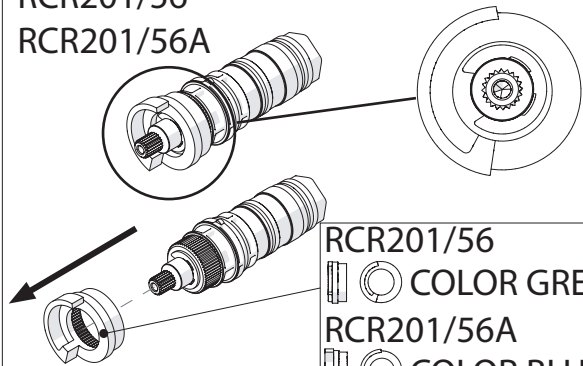

RCR201/5

1

RCR201/6

MAX 50° C

RCR201/56  
RCR201/56A

RCR201/56  
 █ █ COLOR GREEN ●  
 RCR201/56A  
 █ █ COLOR BLUE ●

RCR201/5  
RCR201/6

2

RCR201/5

4

RCR201/6

3

5

38

P bar

MAX 10