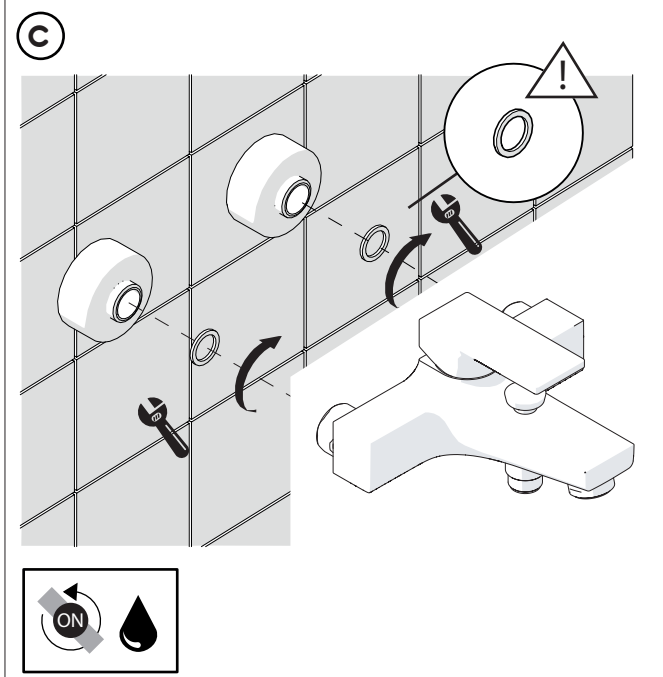

Not included / Non incluso / Non Inclus / Nie zawarty / No incluido / Nao incluido

1

SOLO SE124110 ONLY

2

3

4

5