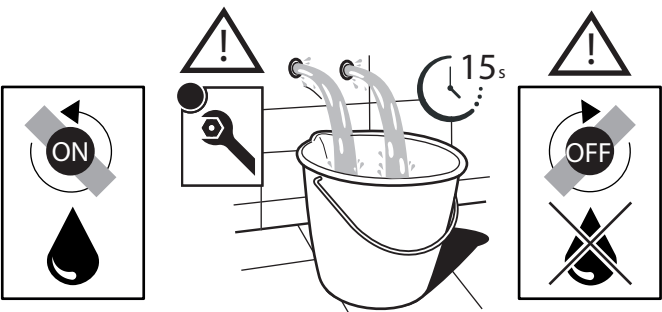

Not included / Non incluso / Non Inclus / Nie zawarty / No incluido / Nao incluido

1

SOLO SE124110 ONLY

2

3

4

5