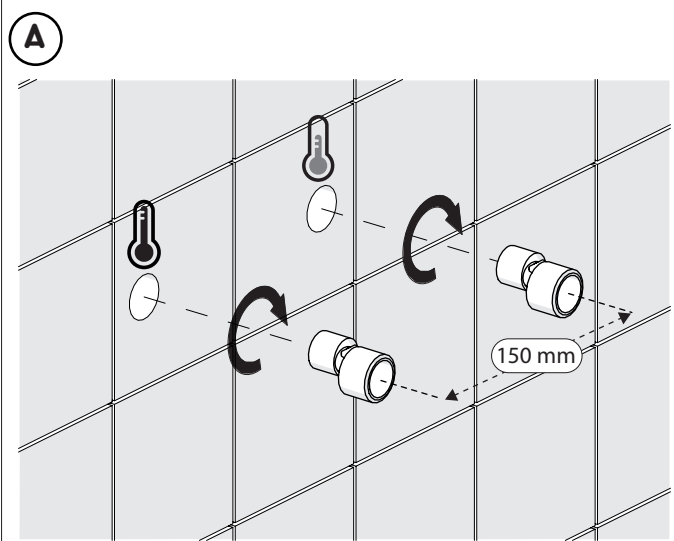

Not included / Non incluso / Non Inclus / Nie zawarty / No incluido / Nao incluido

1

SOLO SE124110 ONLY

2

3

4

5