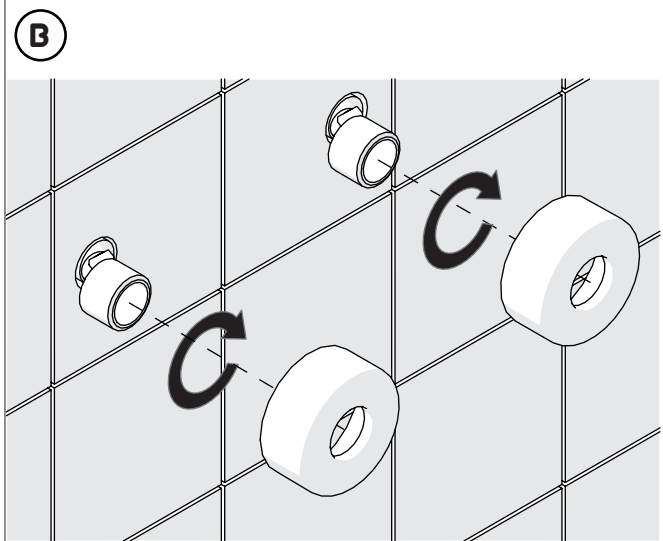

Not included / Non incluso / Non Inclus / Nie zawarty / No incluido / Nao incluido

1

SOLO SE124110 ONLY

2

3

4

5