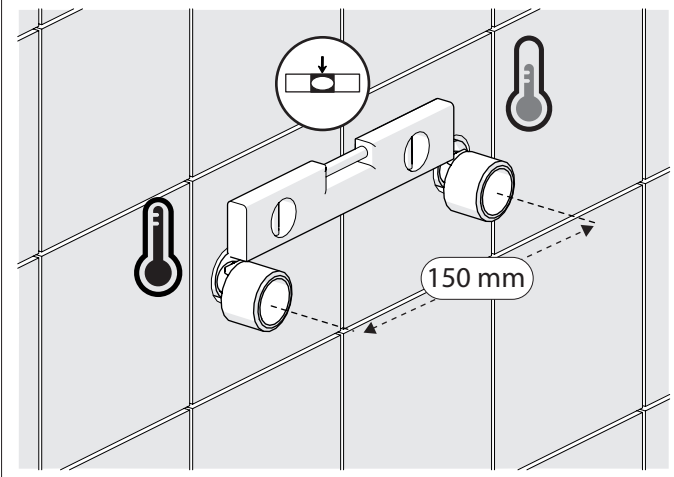

Not included / Non incluso / Non Inclus / Nie zawarty / No incluido / Nao incluido

1

SOLO SE124110 ONLY

2

3

4

5