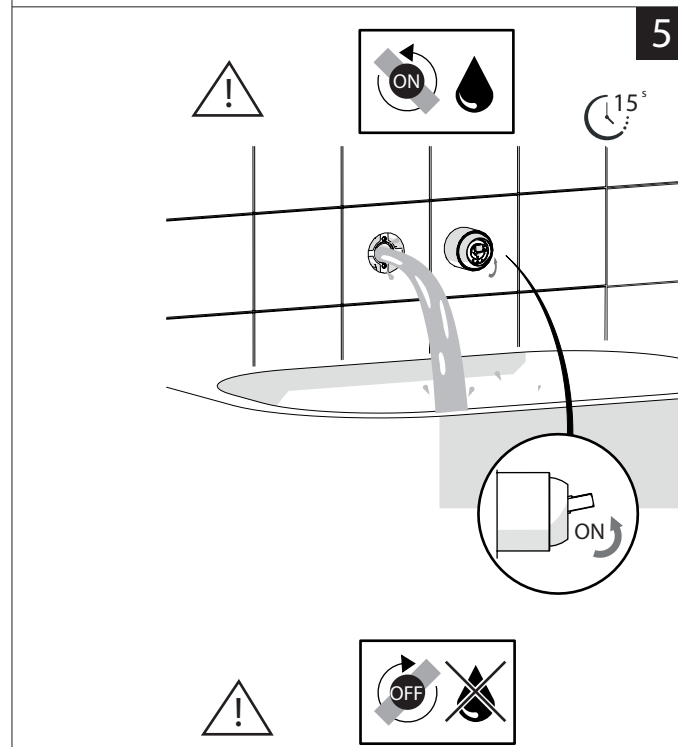

Not included / Non incluso / Non Inclus / Nie zawarty / No incluido / Nao incluido

- IT** La finitura della parte estetica deve corrispondere a quella della parte incassata.
Se non corrisponde bisogna svitare l'anello CROMATO e avvitare l'anello in finitura fornito solo nel kit della parte estetica.
- EN** The finish of the external part must be combined with the finish of the flush-fit part.
If it does not match, unscrew the CHROME ring and screw the finishing ring supplied only in the kit of the aesthetic part.

RIFERIMENTO IISTRWE81198#---STD REFERENCE

9

-50%

Dispositivo limitatore "dinamico" della portata d'acqua "50%"
"Dynamic" flow rate restrictor "50%"

CLOSE	ON 50%	ON 100%
Posizione di chiusura Closed position	Posizione di risparmio acqua "50% portata" Position of water saving "50% capacity"	Posizione di apertura totale 100% portata 100% Fully open flow