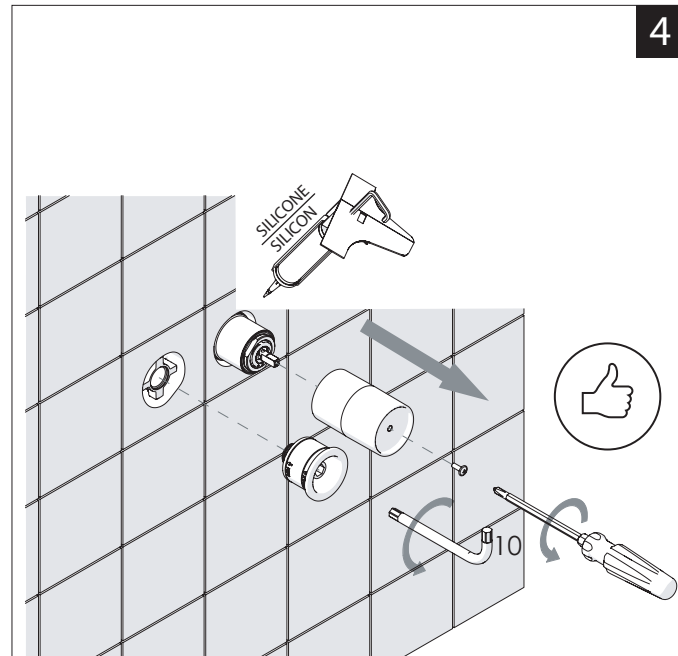

Not included / Non incluso / Non Inclus / Nie zawarty / No incluido / Nao incluido

- IT** La finitura della parte estetica deve corrispondere a quella della parte incassata.
Se non corrisponde bisogna svitare l'anello CROMATO e avvitare l'anello in finitura fornito solo nel kit della parte estetica.
- EN** The finish of the external part must be combined with the finish of the flush-fit part.
If it does not match, unscrew the CHROME ring and screw the finishing ring supplied only in the kit of the aesthetic part.

RIFERIMENTO IISTRWE81198#---STD REFERENCE

9

-50%

Dispositivo limitatore "dinamico" della portata d'acqua "50%"
"Dynamic" flow rate restrictor "50%"

CLOSE	ON 50%	ON 100%
Posizione di chiusura Closed position	Posizione di risparmio acqua "50% portata" Position of water saving "50% capacity"	Posizione di apertura totale 100% portata 100% Fully open flow