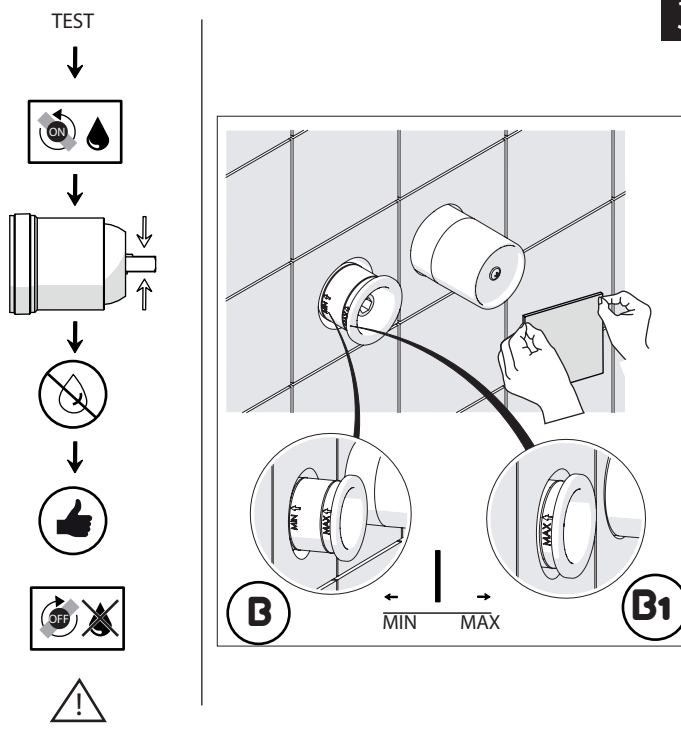

Not included / Non incluso / Non Inclus / Nie zawarty / No incluido / Nao incluido

- IT** La finitura della parte estetica deve corrispondere a quella della parte incassata.
Se non corrisponde bisogna svitare l'anello CROMATO e avvitare l'anello in finitura fornito solo nel kit della parte estetica.
- EN** The finish of the external part must be combined with the finish of the flush-fit part.
If it does not match, unscrew the CHROME ring and screw the finishing ring supplied only in the kit of the aesthetic part.

RIFERIMENTO IISTRWE81198#---STD REFERENCE

9

-50%

Dispositivo limitatore "dinamico" della portata d'acqua "50%"
"Dynamic" flow rate restrictor "50%"

CLOSE	ON 50%	ON 100%
Posizione di chiusura Closed position	Posizione di risparmio acqua "50% portata" Position of water saving "50% capacity"	Posizione di apertura totale 100% portata 100% Fully open flow