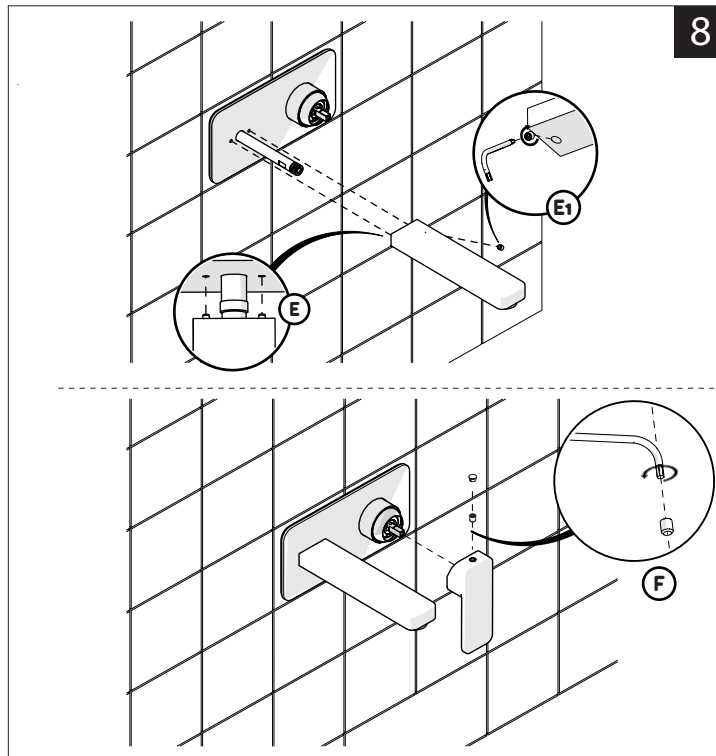

Not included / Non incluso / Non Inclus / Nie zawarty / No incluido / Nao incluido

- IT** La finitura della parte estetica deve corrispondere a quella della parte incassata.
Se non corrisponde bisogna svitare l'anello CROMATO e avvitare l'anello in finitura fornito solo nel kit della parte estetica.
- EN** The finish of the external part must be combined with the finish of the flush-fit part.
If it does not match, unscrew the CHROME ring and screw the finishing ring supplied only in the kit of the aesthetic part.

RIFERIMENTO IISTRWE81198#---STD REFERENCE

9

-50%

Dispositivo limitatore "dinamico" della portata d'acqua "50%"
"Dynamic" flow rate restrictor "50%"

CLOSE	ON 50%	ON 100%
Posizione di chiusura Closed position	Posizione di risparmio acqua "50% portata" Position of water saving "50% capacity"	Posizione di apertura totale 100% portata 100% Fully open flow