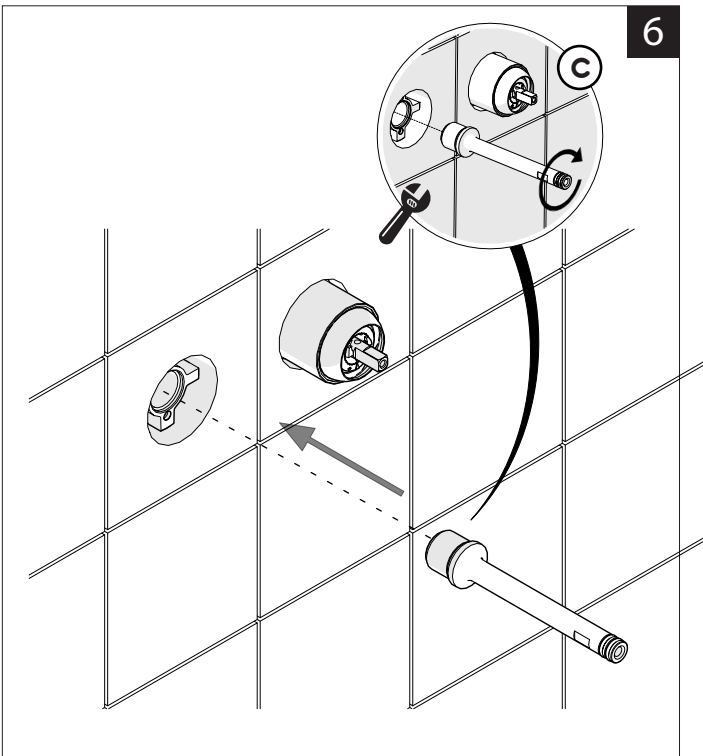

Not included / Non incluso / Non Inclus / Nie zawarty / No incluido / Nao incluido

- IT** La finitura della parte estetica deve corrispondere a quella della parte incassata.
Se non corrisponde bisogna svitare l'anello CROMATO e avvitare l'anello in finitura fornito solo nel kit della parte estetica.
- EN** The finish of the external part must be combined with the finish of the flush-fit part.
If it does not match, unscrew the CHROME ring and screw the finishing ring supplied only in the kit of the aesthetic part.

RIFERIMENTO IISTRWE81198#---STD REFERENCE

9

-50%

Dispositivo limitatore "dinamico" della portata d'acqua "50%"
"Dynamic" flow rate restrictor "50%"

CLOSE	ON 50%	ON 100%
Posizione di chiusura Closed position	Posizione di risparmio acqua "50% portata" Position of water saving "50% capacity"	Posizione di apertura totale 100% portata 100% Fully open flow