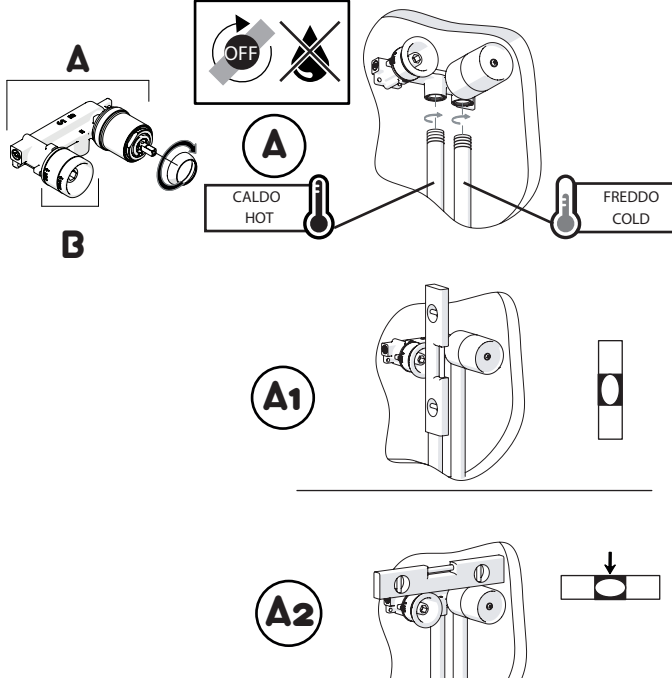

Not included / Non incluso / Non Inclus / Nie zawarty / No incluido / Nao incluido

- IT** La finitura della parte estetica deve corrispondere a quella della parte incassata.
Se non corrisponde bisogna svitare l'anello CROMATO e avvitare l'anello in finitura fornito solo nel kit della parte estetica.
- EN** The finish of the external part must be combined with the finish of the flush-fit part.
If it does not match, unscrew the CHROME ring and screw the finishing ring supplied only in the kit of the aesthetic part.

RIFERIMENTO IISTRWE81198#---STD REFERENCE

9

-50%

Dispositivo limitatore "dinamico" della portata d'acqua "50%"
"Dynamic" flow rate restrictor "50%"

CLOSE	ON 50%	ON 100%
Posizione di chiusura Closed position	Posizione di risparmio acqua "50% portata" Position of water saving "50% capacity"	Posizione di apertura totale 100% portata 100% Fully open flow