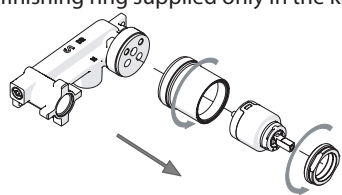

Not included / Non incluso / Non Inclus / Nie zawarty / No incluido / Nao incluido

- IT** La finitura della parte estetica deve corrispondere a quella della parte incassata.
Se non corrisponde bisogna svitare l'anello CROMATO e avvitare l'anello in finitura fornito solo nel kit della parte estetica.
- EN** The finish of the external part must be combined with the finish of the flush-fit part.
If it does not match, unscrew the CHROME ring and screw the finishing ring supplied only in the kit of the aesthetic part.

RIFERIMENTO IISTRWE81198#---STD REFERENCE

9

-50%

Dispositivo limitatore "dinamico" della portata d'acqua "50%"
"Dynamic" flow rate restrictor "50%"

CLOSE	ON 50%	ON 100%
Posizione di chiusura Closed position	Posizione di risparmio acqua "50% portata" Position of water saving "50% capacity"	Posizione di apertura totale 100% portata 100% Fully open flow