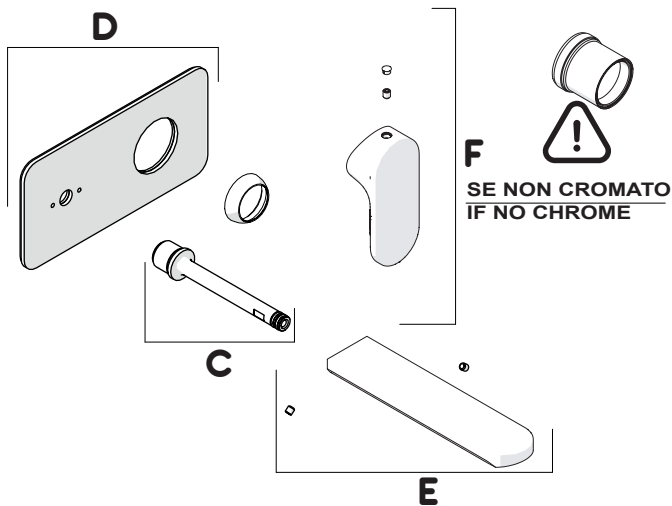

Not included / Non incluso / Non Inclus / Nie zawarty / No incluido / Nao incluido

- IT** La finitura della parte estetica deve corrispondere a quella della parte incassata.
Se non corrisponde bisogna svitare l'anello CROMATO e avvitare l'anello in finitura fornito solo nel kit della parte estetica.
- EN** The finish of the external part must be combined with the finish of the flush-fit part.
If it does not match, unscrew the CHROME ring and screw the finishing ring supplied only in the kit of the aesthetic part.

RIFERIMENTO IISTRWE81198#---STD REFERENCE

9

-50%

Dispositivo limitatore "dinamico" della portata d'acqua "50%"
"Dynamic" flow rate restrictor "50%"

CLOSE	ON 50%	ON 100%
Posizione di chiusura Closed position	Posizione di risparmio acqua "50% portata" Position of water saving "50% capacity"	Posizione di apertura totale 100% portata 100% Fully open flow