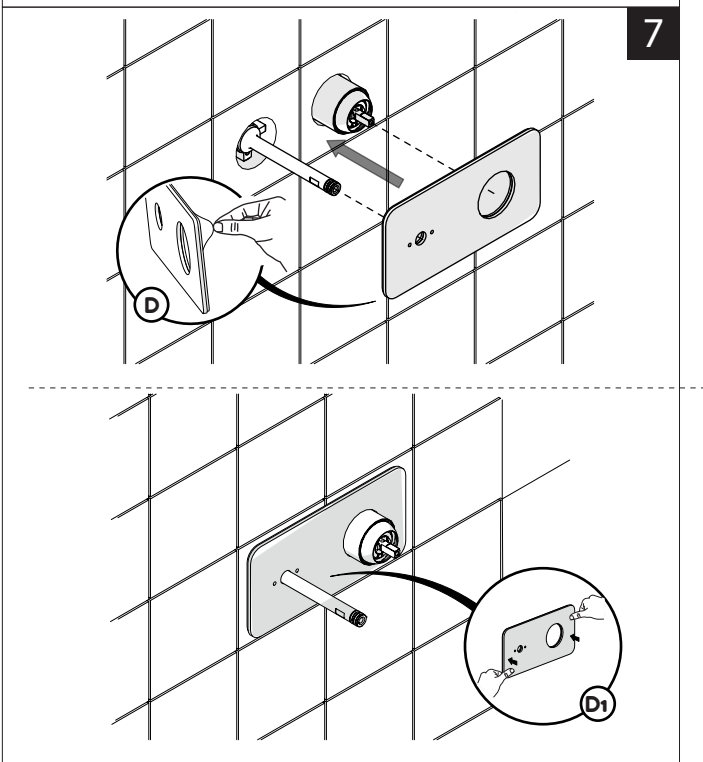

Not included / Non incluso / Non Inclus / Nie zawarty / No incluido / Nao incluido

- IT** La finitura della parte estetica deve corrispondere a quella della parte incassata.
Se non corrisponde bisogna svitare l'anello CROMATO e avvitare l'anello in finitura fornito solo nel kit della parte estetica.
- EN** The finish of the external part must be combined with the finish of the flush-fit part.
If it does not match, unscrew the CHROME ring and screw the finishing ring supplied only in the kit of the aesthetic part.

RIFERIMENTO IISTRWE81198#---STD REFERENCE

9

-50%

Dispositivo limitatore "dinamico" della portata d'acqua "50%"
"Dynamic" flow rate restrictor "50%"

CLOSE	ON 50%	ON 100%
Posizione di chiusura Closed position	Posizione di risparmio acqua "50% portata" Position of water saving "50% capacity"	Posizione di apertura totale 100% portata 100% Fully open flow