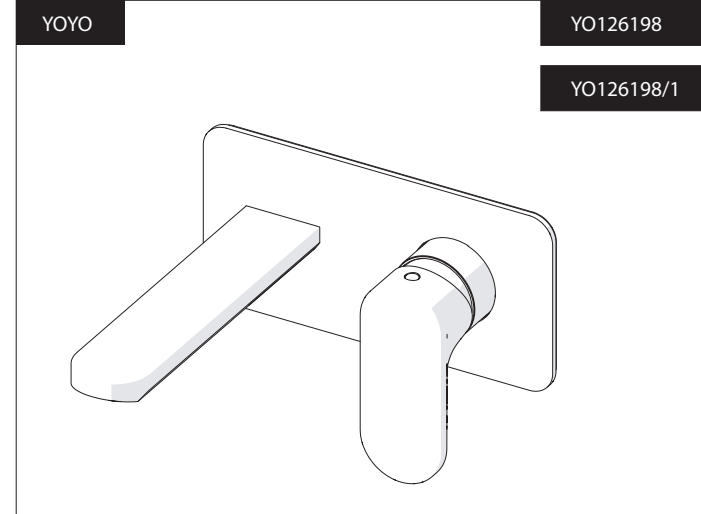

NOBILIS

PRIMA DI INIZIARE / BEFORE STARTING

	P bar		MAX 10		5		T °C		MAX 80		65		45
			0,5 MIN										

PULIZIA / CLEANING

	ACQUA WATER		ALCOOL		MICROFIBRA MICROFIBER		SPUGNA SPONGE		DETERGENTI DETERGENT
	✓		✓		✓		✗		✗
	PER VERNICIATO - PVD FOR PAINTED		ACQUA E SAPONE WATER AND SOAP		ASCIUGARE BENE SEMPRE ALWAYS DRY WELL				
	✓		✓