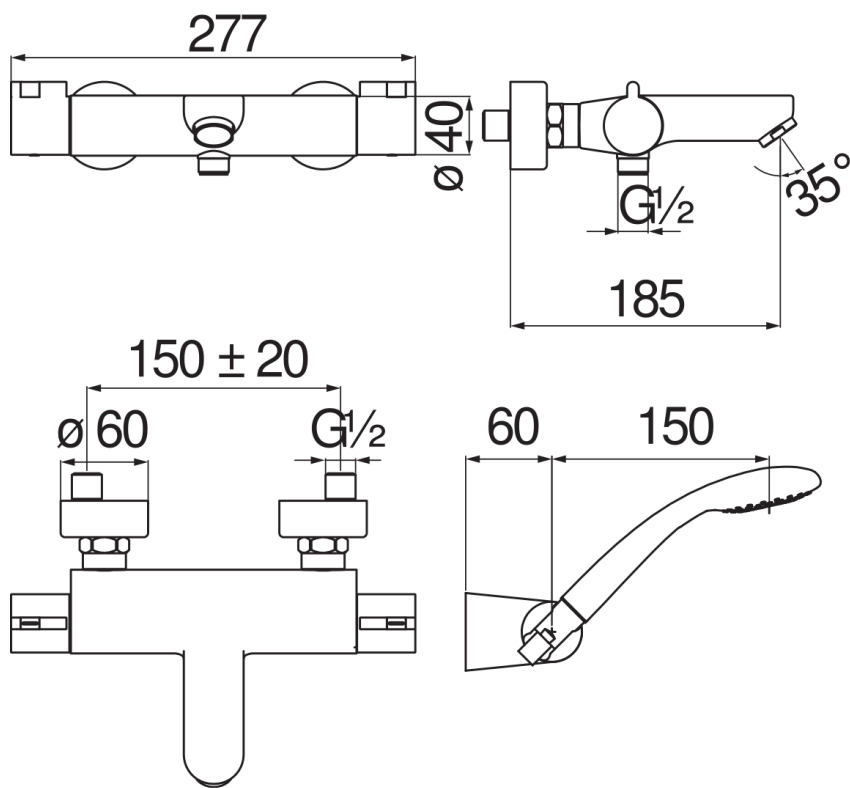

SPECIFICATIES

Opbouw-thermostaatkraan met doucheset
Chrome
Veiligheidsblokkering op 38° C
Keerkleppen
Anti-kalk beluchter M 28 x 1
Keramische 2-weg omsteller
Draaibare handdouchehouder
Slang 150 cm en 1-straals handdouche
Filters vervanging patroon inbegrepen bij de verpakking

Verpakking: 41,5 x 21,2 x 7,8 cm / 0,00686 m³ / 3,36 kg

CERTIFICERINGEN

FLOW RATE DIAGRAM: HOT/COLD WATER

FLOW RATE DIAGRAM: MIXED WATER