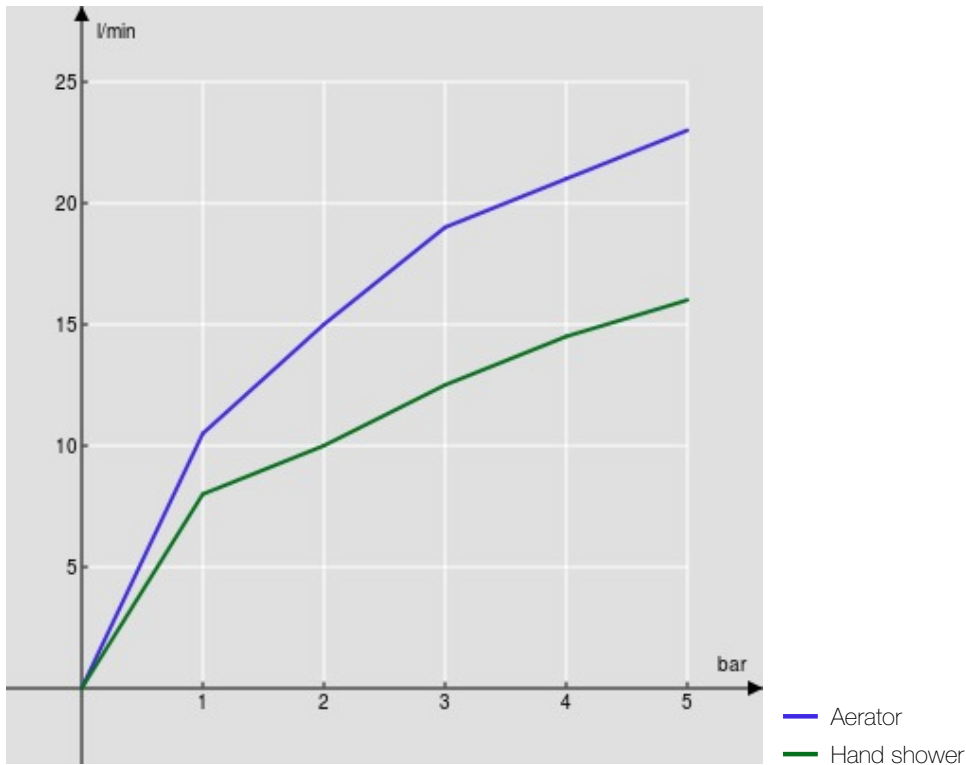

SPECIFICATIES

Opbouw-thermostaatkraan met doucheset
Chrome
Veiligheidsblokkering op 38° C
Keerkleppen
Anti-kalk beluchter M 28 x 1
Keramische 2-weg omsteller
Draaibare handdouchehouder
Slang 150 cm en 1-straals handdouche
Filters vervanging patroon inbegrepen bij de verpakking

Verpakking: 41,5 x 21,2 x 7,8 cm / 0,00686 m³ / 3,36 kg

CERTIFICERINGEN

FLOW RATE DIAGRAM: HOT/COLD WATER

FLOW RATE DIAGRAM: MIXED WATER