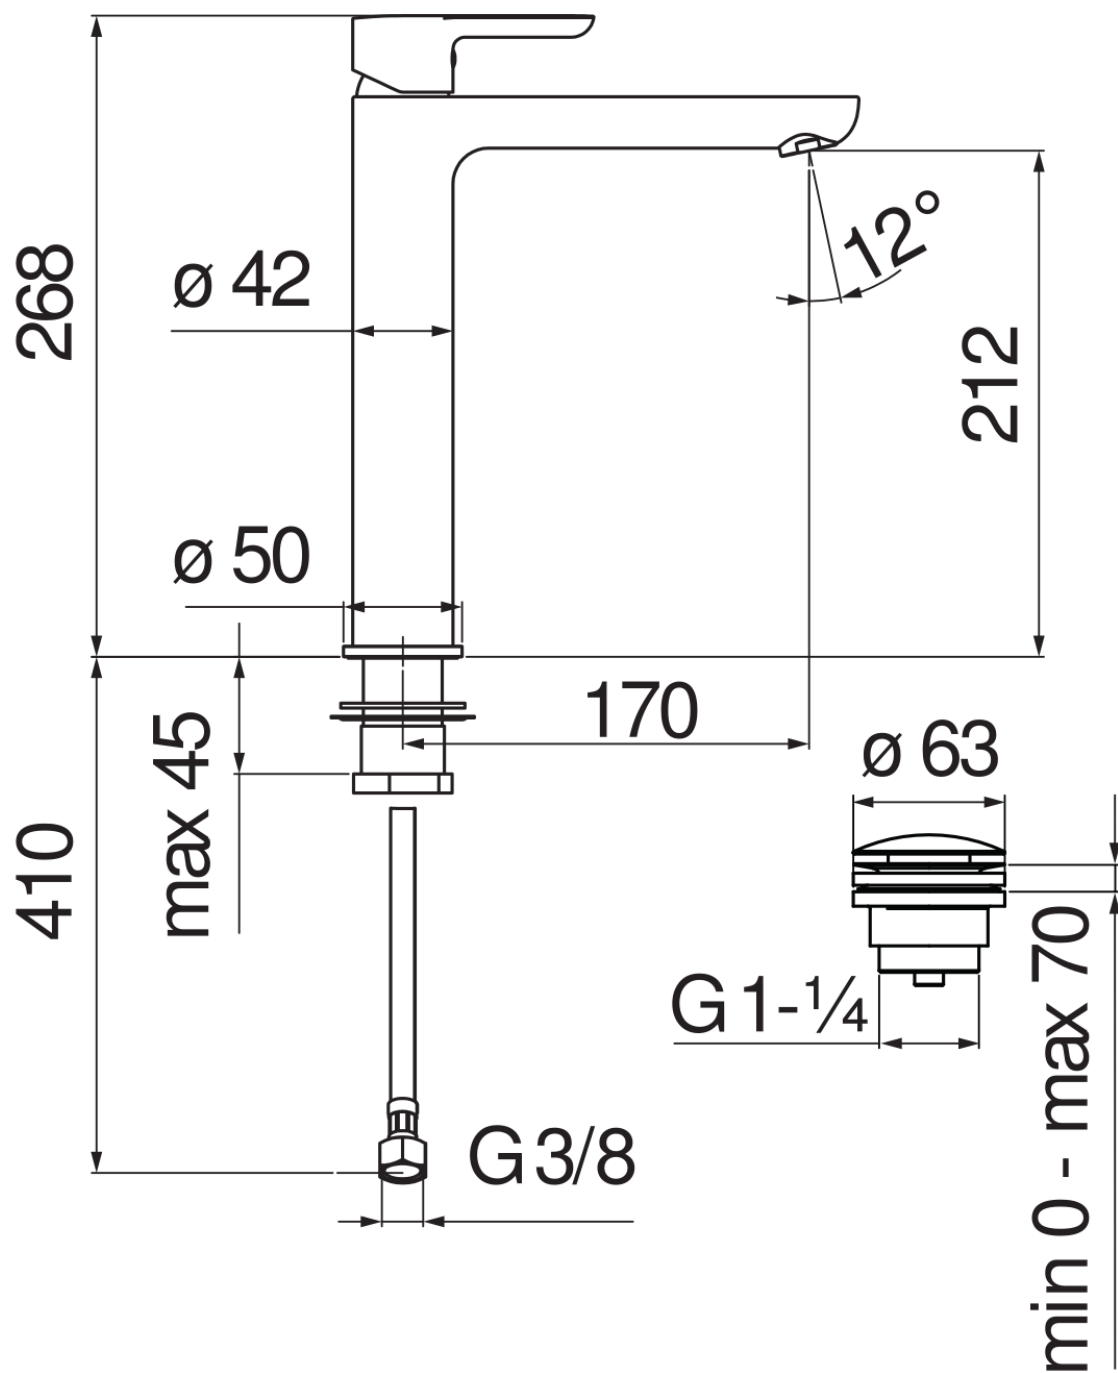

SPECIFICATIES

Eengreepskraan hoog
Cromo glanzend
Anti-kalk beluchter M 24 x 1
Afvoer 1 1/4" push
Slangen rvs ø 3/8"
Debietbegrenzer met rem op 50%
Verpakking: 56,5 x 29 x 7,1 cm / 0,01163 m³ / 3 kg

CERTIFICERINGEN

FLOW RATE DIAGRAM: HOT/COLD WATER

FLOW RATE DIAGRAM: MIXED WATER