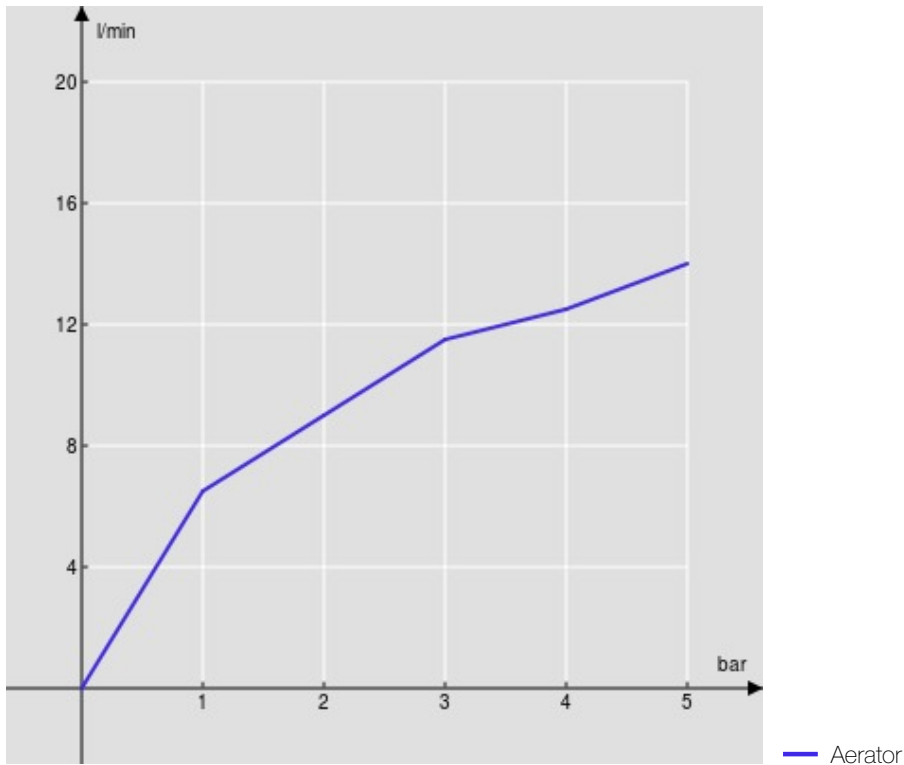

SPECIFICATIES

Eengreepskraan hoog
Cromo glanzend
Anti-kalk beluchter M 24 x 1
Afvoer 1 1/4" push
Slangen rvs ø 3/8"
Debietbegrenzer met rem op 50%
Verpakking: 56,5 x 29 x 7,1 cm / 0,01163 m³ / 3 kg

CERTIFICERINGEN

FLOW RATE DIAGRAM: HOT/COLD WATER

FLOW RATE DIAGRAM: MIXED WATER