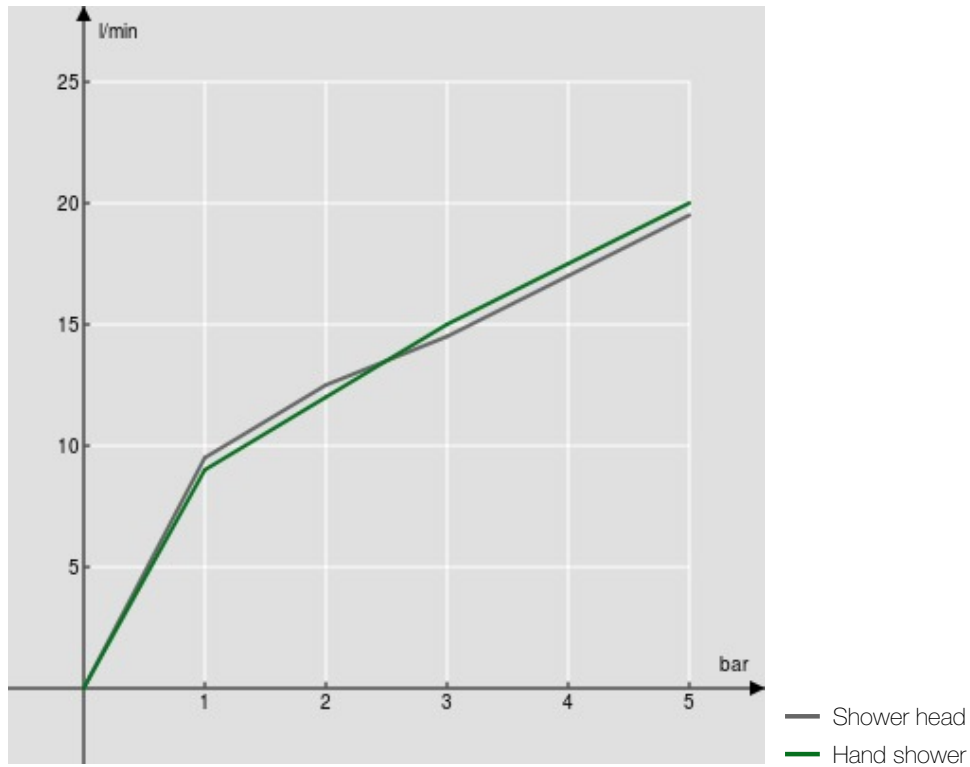

SPECIFICATIES

Externe eengreepskraan met glijstang

Chrome

Hoofddouche met kogelgewricht ø 200 mm abs

Anti-kalk systeem

Glijdende en draaibare handdouchehouder

Slang 150 cm en 1-straals handdouche

Debietbegrenzer met rem op 50%

Verpakking: 117 x 42 x 8,5 cm / 0,04177 m³ / 7 kg

CERTIFICERINGEN

FLOW RATE DIAGRAM: HOT/COLD WATER

FLOW RATE DIAGRAM: MIXED WATER