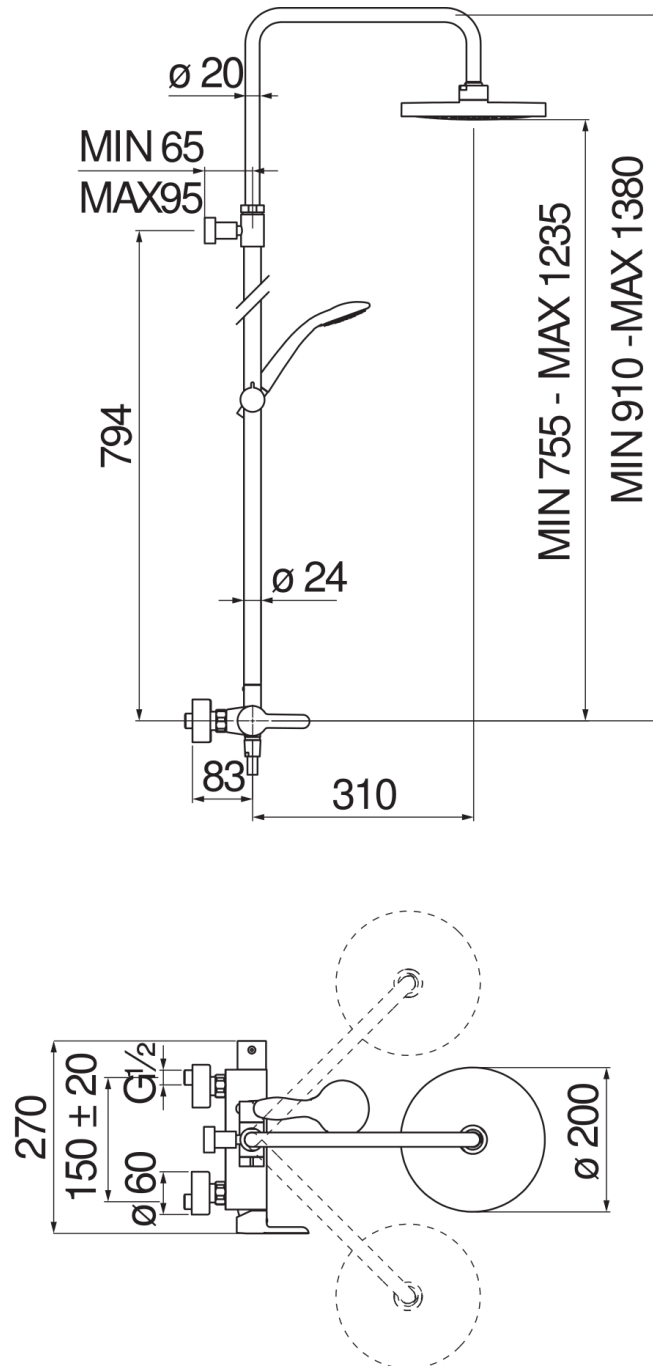

SPECIFICATIES

Externe eengreepskraan met glijstang

Chrome

Hoofddouche met kogelgewricht ø 200 mm abs

Anti-kalk systeem

Glijdende en draaibare handdouchehouder

Slang 150 cm en 1-straals handdouche

Debietbegrenzer met rem op 50%

Verpakking: 117 x 42 x 8,5 cm / 0,04177 m³ / 7 kg

CERTIFICERINGEN

FLOW RATE DIAGRAM: HOT/COLD WATER

FLOW RATE DIAGRAM: MIXED WATER