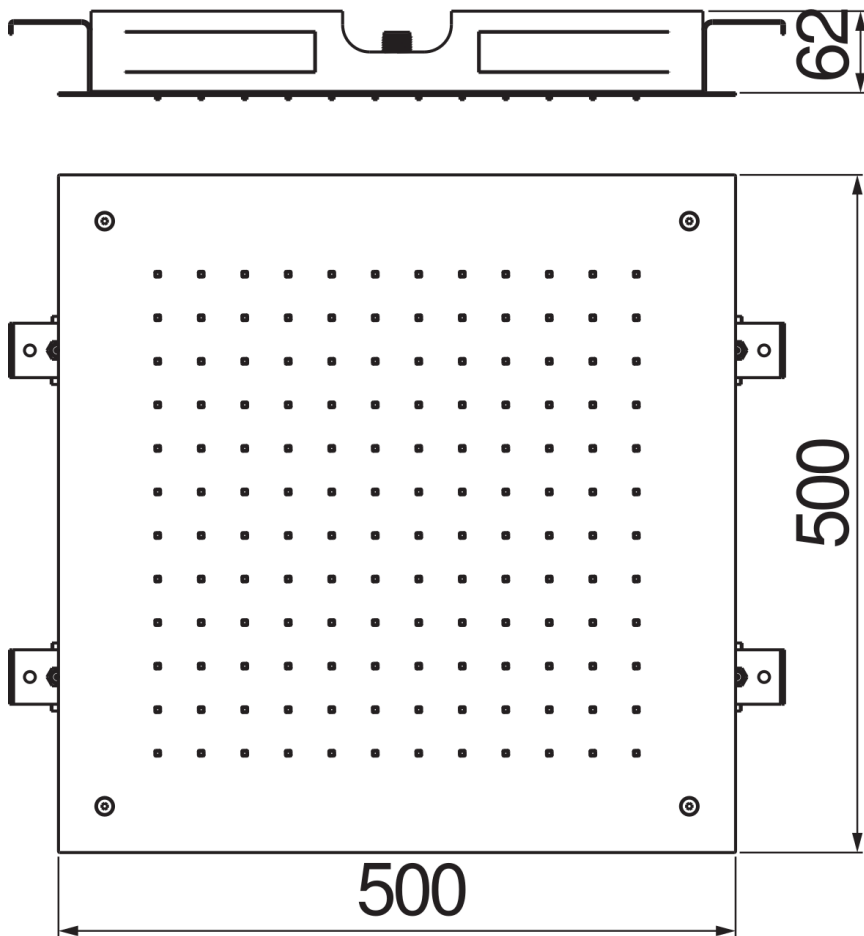

SPECIFICATIES

Inbouwhoofddouche (Inox)

Chrome

Maat 500 x 500 mm

Regenstraal

Verpakking: 59 x 59 x 11,5 cm / 0,04003 m³ / 11,39 kg

FLOW RATE DIAGRAM: HOT/COLD WATER