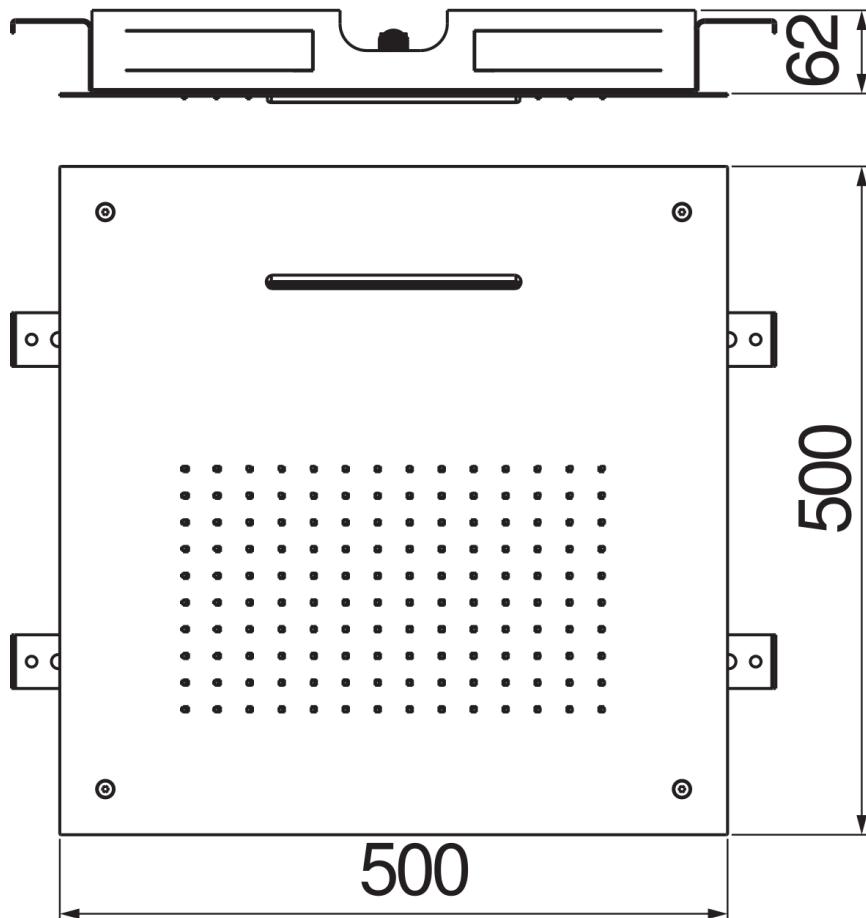

SPECIFICATIES

Inbouwhoofddouche (Inox)

Chrome

Maat 500 x 500 mm

2-weg ingang

Regenstraal

Jet waterval watergordijn

Verpakking: 59 x 59 x 11,5 cm / 0,04003 m<sup>3</sup> / 10,27 kg

FLOW RATE DIAGRAM: HOT/COLD WATER