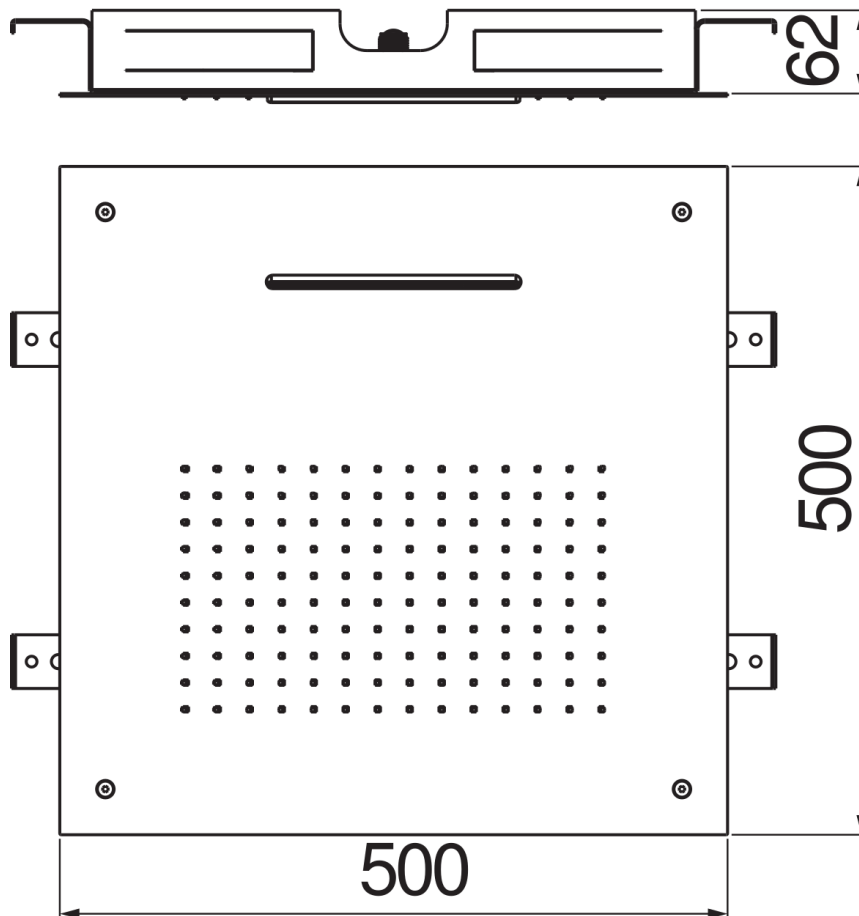

SPECIFICATIES

Inbouwhoofddouche (Inox)

Red canyon PVD

Maat 500 x 500 mm

2-weg ingang

Regenstraal

Jet waterval watergordijn

Verpakking: 59 x 59 x 11,5 cm / 0,04003 m³ / 10,27 kg

FLOW RATE DIAGRAM: HOT/COLD WATER