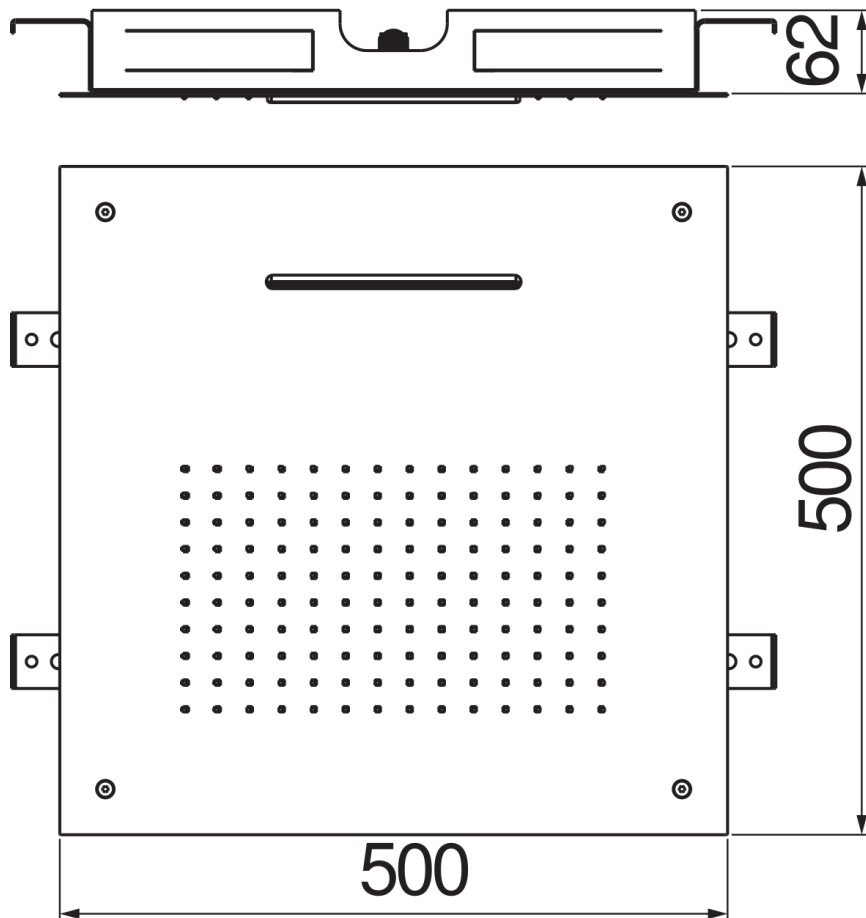

SPECIFICATIES

Inbouwhoofddouche (Inox)

Chocolate red PVD

Maat 500 x 500 mm

2-weg ingang

Regenstraal

Jet waterval watergordijn

Verpakking: 59 x 59 x 11,5 cm / 0,04003 m³ / 10,27 kg

FLOW RATE DIAGRAM: HOT/COLD WATER