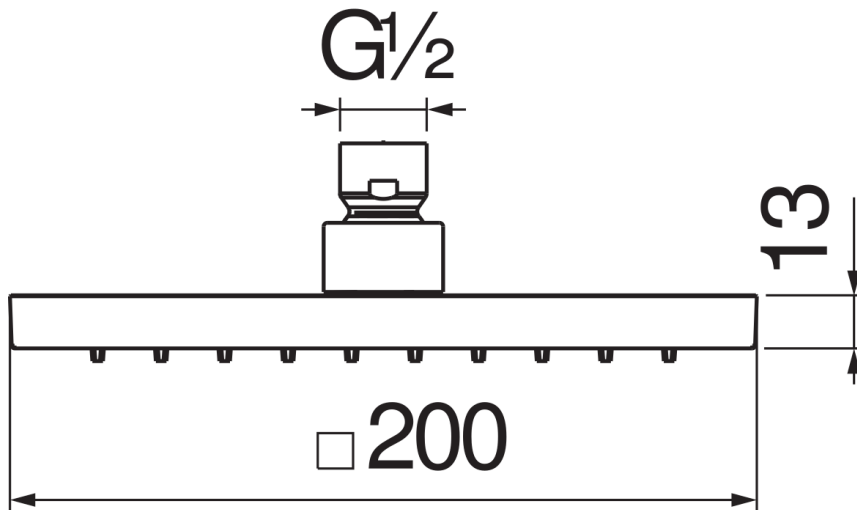

SPECIFICATIES

Hoofddouche met kogelgewricht (Messing)

Chrome

Maat 200 x 200 mm

Regenstraal

Verpakking: 25,5 x 24 x 7,5 cm / 0,00459 m<sup>3</sup> / 1,25 kg

FLOW RATE DIAGRAM: HOT/COLD WATER