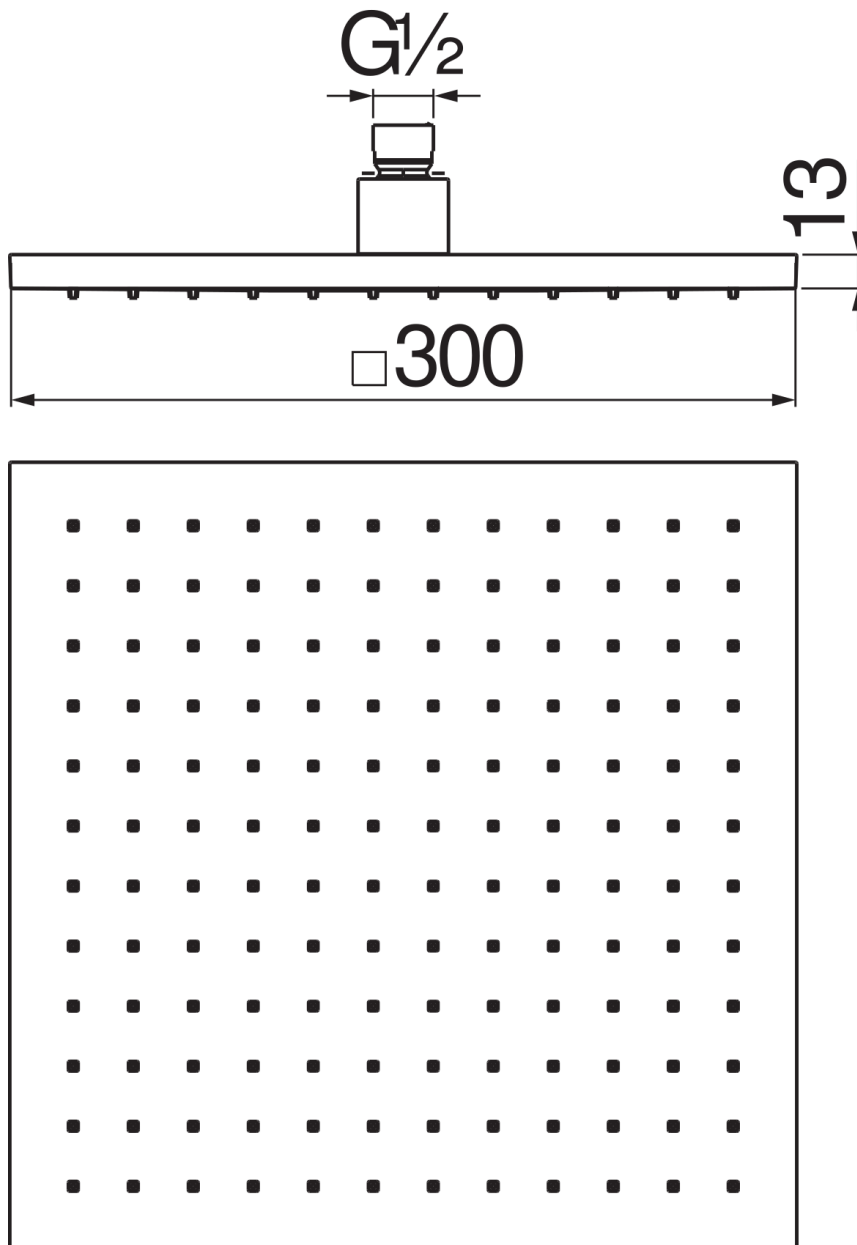

SPECIFICATIES

Hoofddouche met kogelgewricht (Inox)

Chrome

Maat 300 x 300 mm

Regenstraal

Verpakking: 34,5 x 37 x 10 cm / 0,01277 m³ / 3,7 kg

FLOW RATE DIAGRAM: HOT/COLD WATER