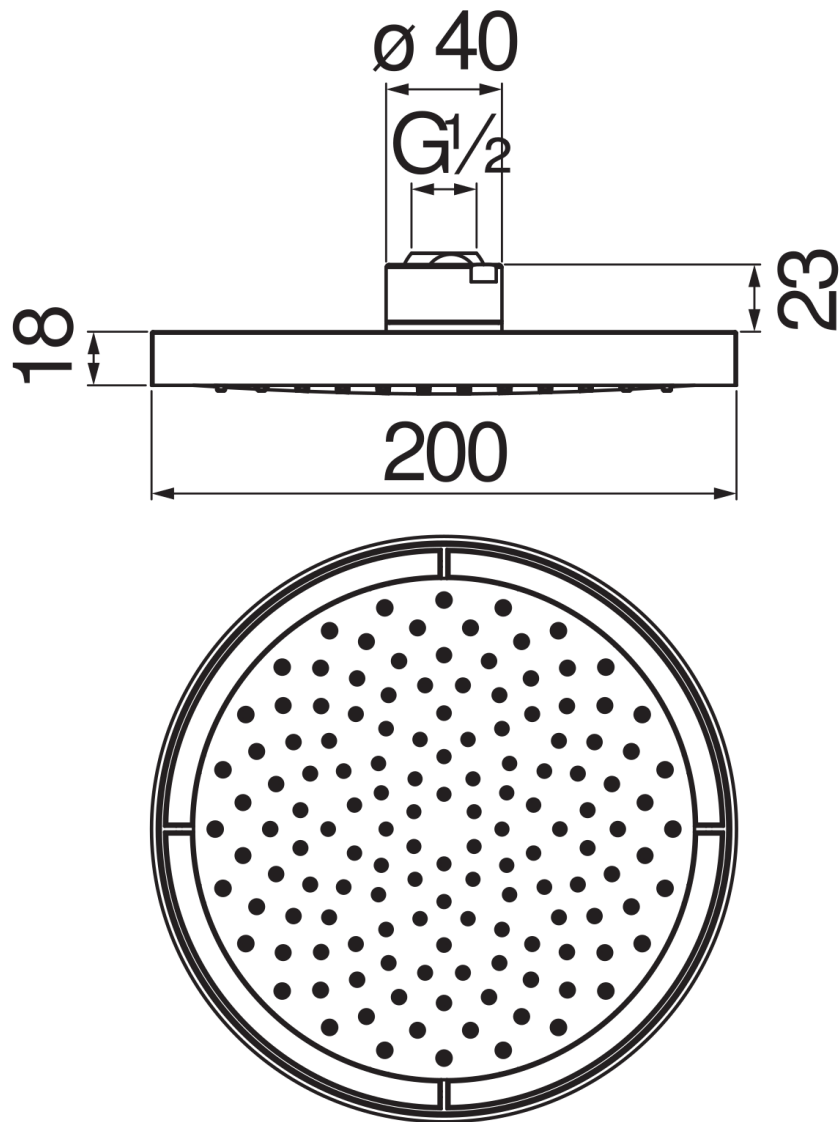

SPECIFICATIES

Hoofddouche met kogelgewricht (Abs)

Moon drop PVD

Maat ø 200 mm

Regenstraal

Verpakking: 24 x 25 x 8 cm / 0,0048 m³ / 0,97 kg

FLOW RATE DIAGRAM: HOT/COLD WATER