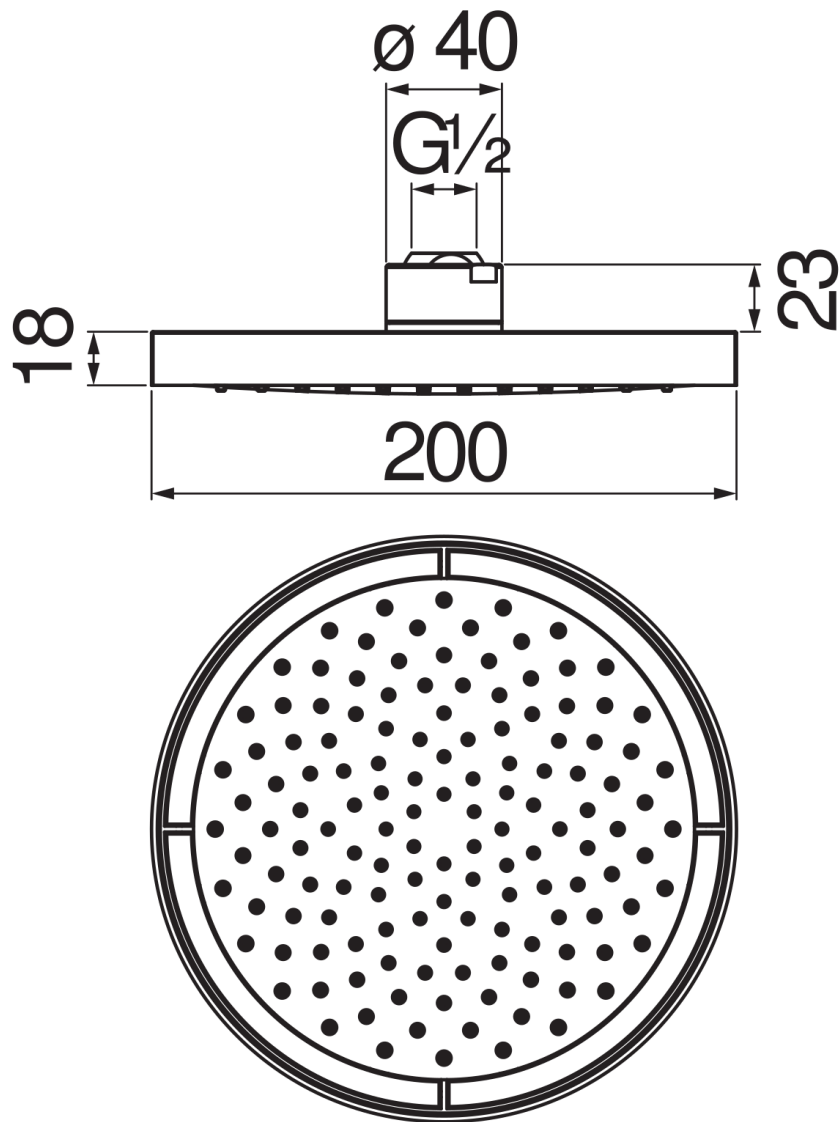

SPECIFICATIES

Hoofddouche met kogelgewricht (Abs)

Red canyon PVD

Maat  $\varnothing$  200 mm

Regenstraal

Verpakking: 24 x 25 x 8 cm / 0,0048 m<sup>3</sup> / 0,97 kg

FLOW RATE DIAGRAM: HOT/COLD WATER