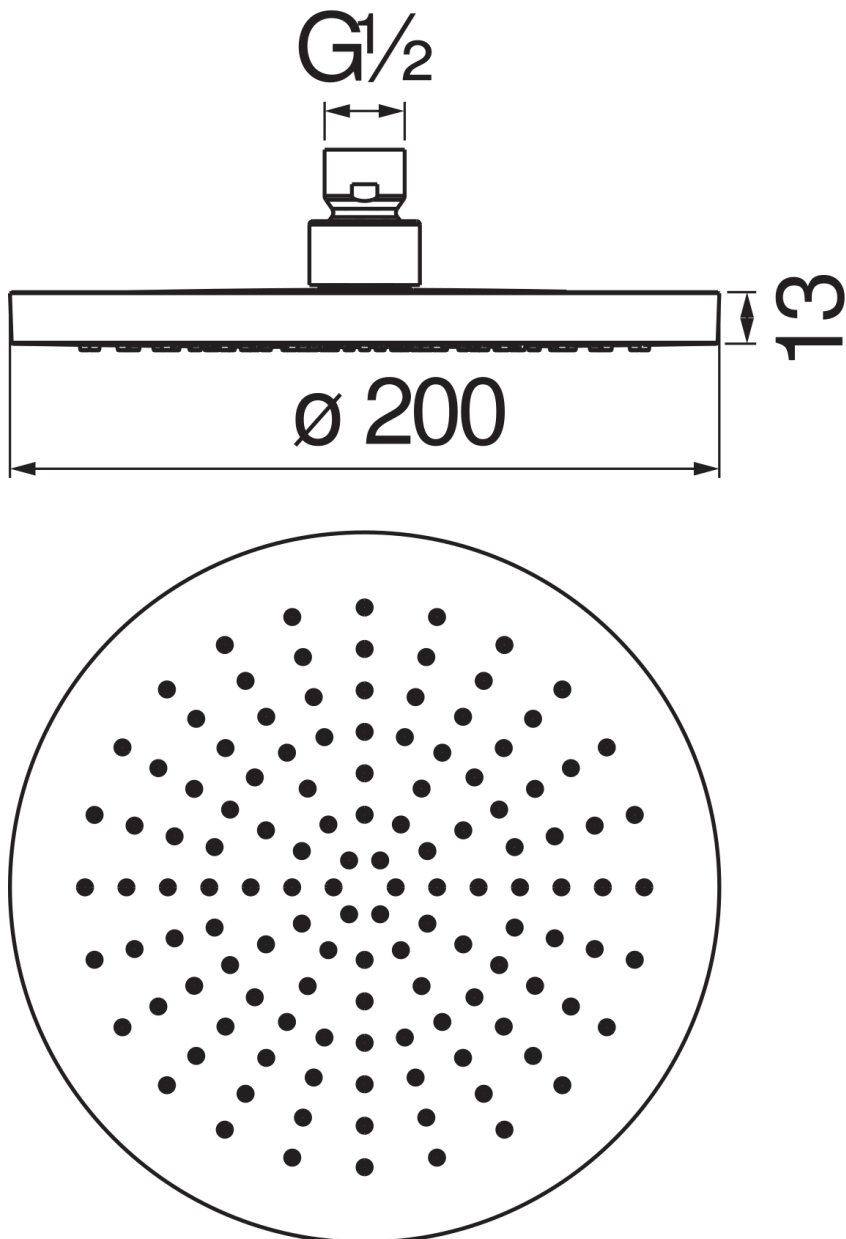

SPECIFICATIES

Hoofddouche met kogelgewricht (Messing)

Chrome

Maat  $\varnothing$  200 mm

Regenstraal

Verpakking: 24 x 25,5 x 7,5 cm / 0,00459 m<sup>3</sup> / 1,009 kg

FLOW RATE DIAGRAM: HOT/COLD WATER