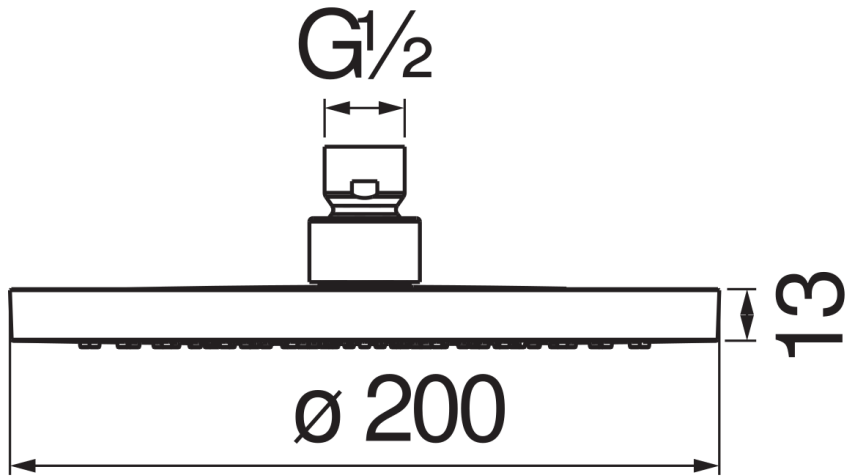

SPECIFICATIES

Hoofddouche met kogelgewricht

Inox

Maat  $\varnothing$  200 mm

Regenstraal

Verpakking: 24 x 25,5 x 7,5 cm / 0,00459 m<sup>3</sup> / 1,009 kg

FLOW RATE DIAGRAM: HOT/COLD WATER