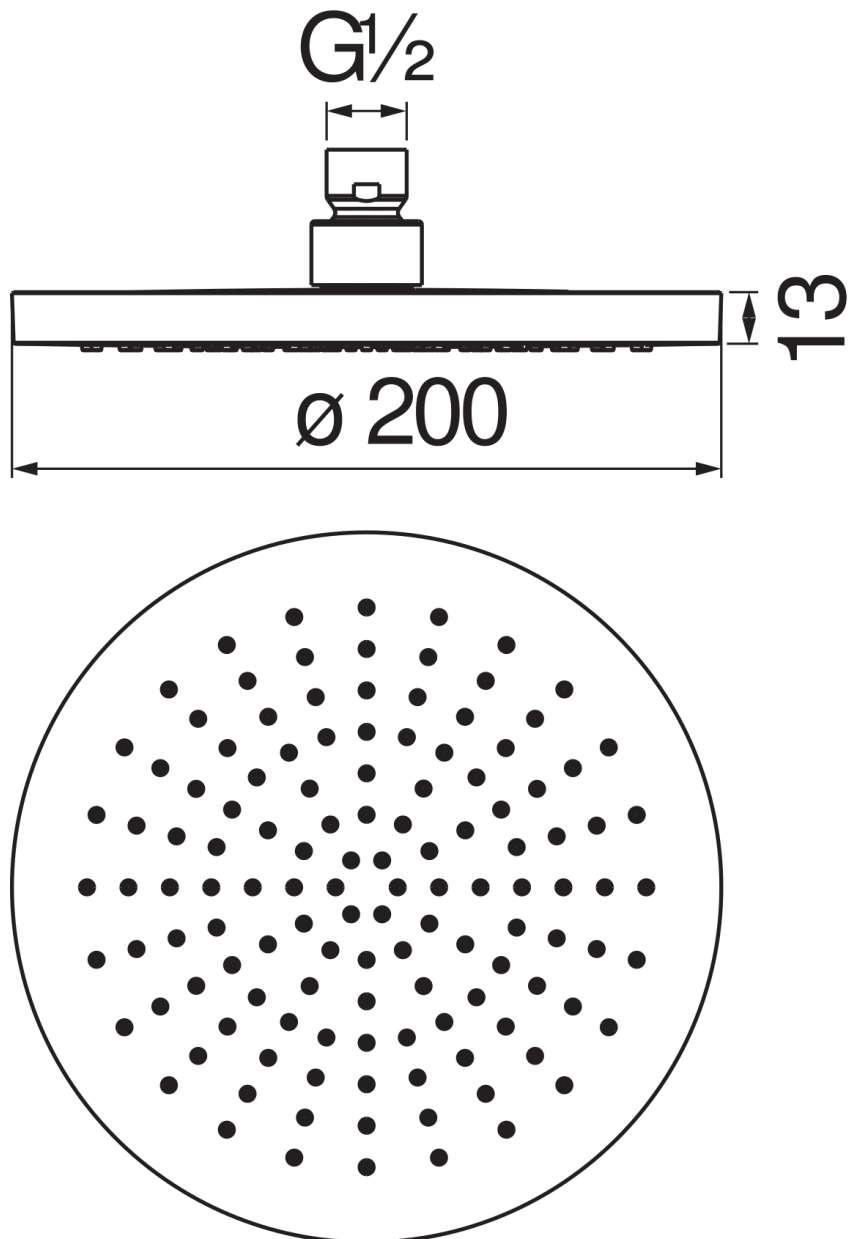

SPECIFICATIES

Hoofddouche met kogelgewricht

Chocolate red PVD

Maat \varnothing 200 mm

Regenstraal

Verpakking: 24 x 25,5 x 7,5 cm / 0,00459 m³ / 1,009 kg

FLOW RATE DIAGRAM: HOT/COLD WATER