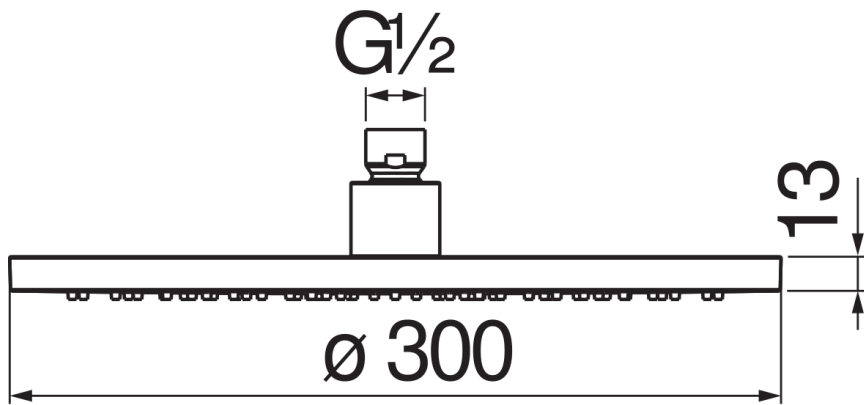

SPECIFICATIES

Hoofddouche met kogelgewricht (Inox)

Chrome

Maat  $\varnothing$  300 mm

Regenstraal

Verpakking: 34,5 x 37 x 10 cm / 0,01277 m<sup>3</sup> / 3 kg

FLOW RATE DIAGRAM: HOT/COLD WATER