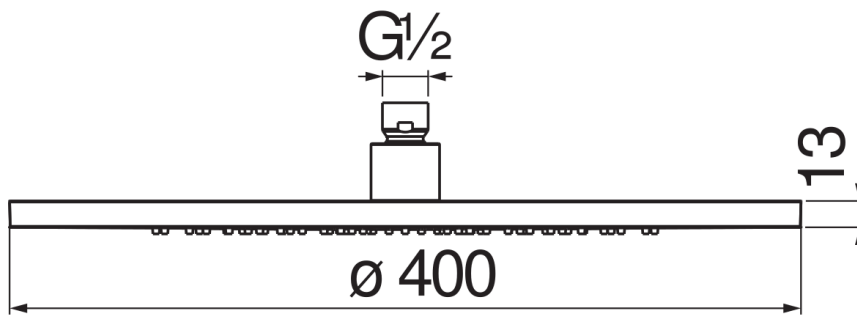

SPECIFICATIES

Hoofddouche met kogelgewricht (Inox)

Chrome

Maat \varnothing 400 mm

Regenstraal

Verpakking: 48 x 51 x 13,3 cm / 0,032558 m³ / 5,8 kg

FLOW RATE DIAGRAM: HOT/COLD WATER