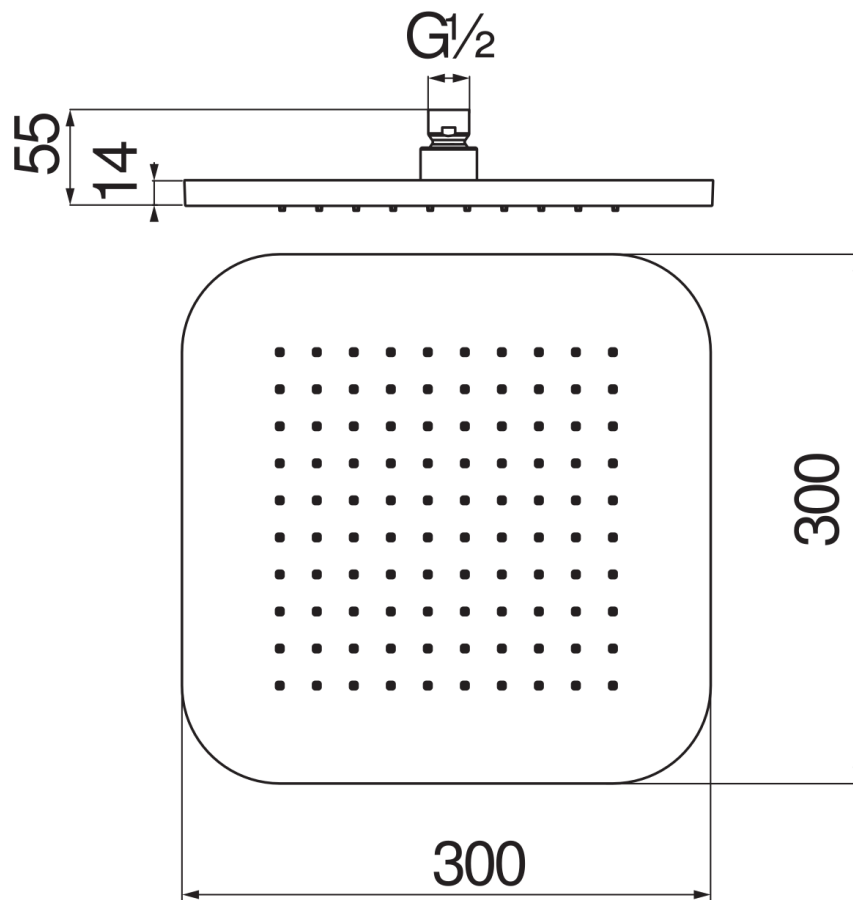

SPECIFICATIES

Hoofddouche met kogelgewricht (Abs)

Chrome

Maat 300 x 300 mm

Regenstraal

Verpakking: 32 x 32 x 7,5 cm / 0,00768 m³ / 2 kg

FLOW RATE DIAGRAM: HOT/COLD WATER