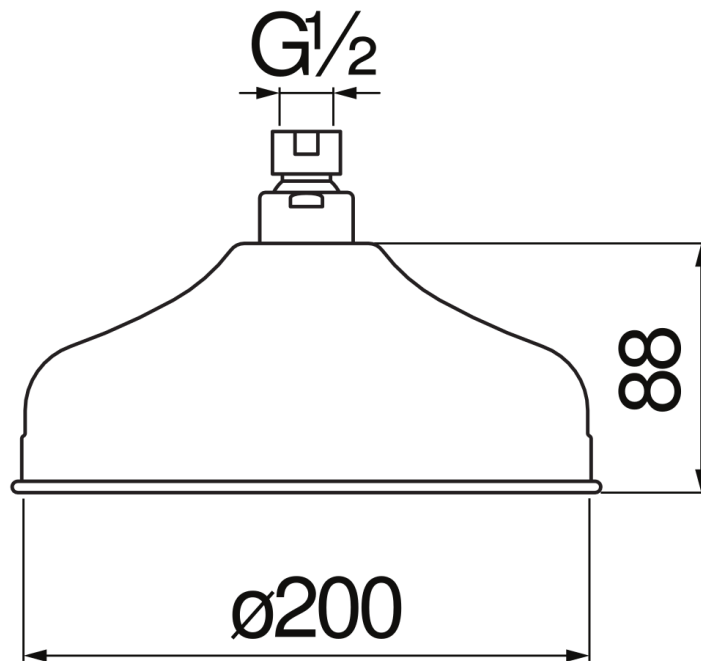

SPECIFICATIES

Hoofddouche met kogelgewricht (Messing)

Chrome

Maat \varnothing 200 mm

Regenstraal

Verpakking: 23 x 23 x 14 cm / 0,007406 m³ / 0,83 kg

FLOW RATE DIAGRAM: HOT/COLD WATER