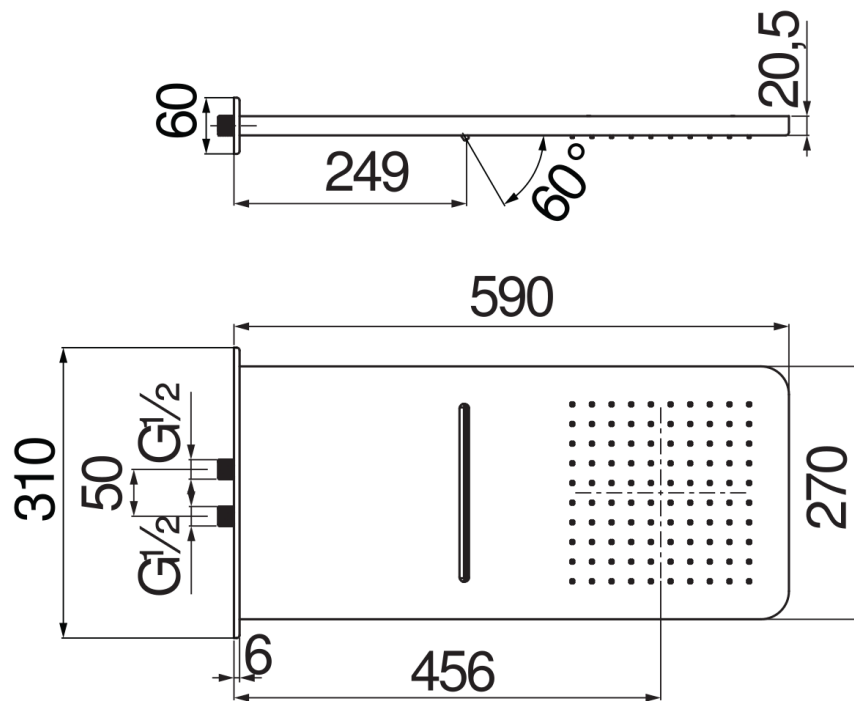

SPECIFICATIES

Wandhoofddouche (Inox)

Chrome

Maat 590 x 270 mm

2-weg ingang

Regenstraal

Jet waterval watergordijn

Verpakking: 65 x 37 x 11 cm / 0,02646 m³ / 3 kg

FLOW RATE DIAGRAM: HOT/COLD WATER