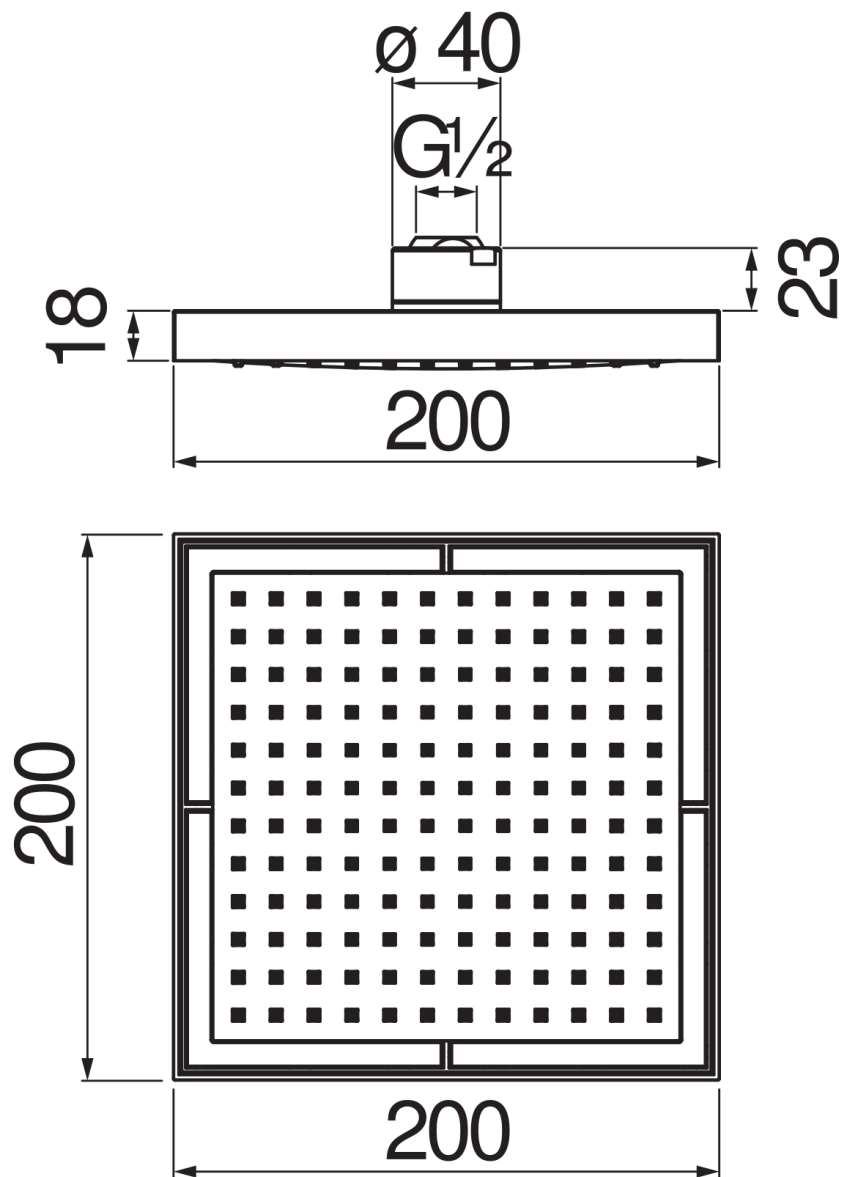

SPECIFICATIES

Hoofddouche met kogelgewricht (Abs)

Inox

Maat 200 x 200 mm

Regenstraal

Verpakking: 24 x 25 x 8 cm / 0,0048 m<sup>3</sup> / 1,77 kg

FLOW RATE DIAGRAM: HOT/COLD WATER