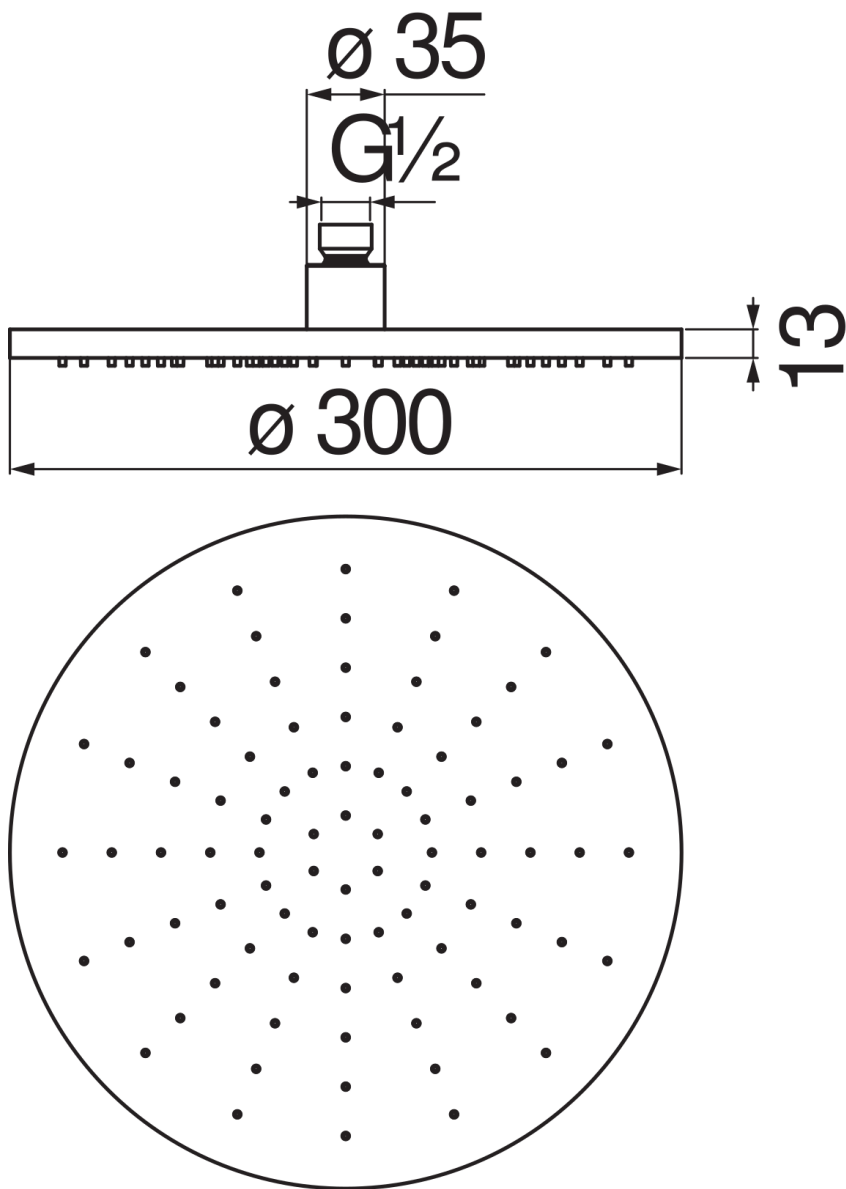

SPECIFICATIES

Hoofddouche met kogelgewricht (Abs)

Chrome

Maat  $\varnothing$  300 mm

Regenstraal

Verpakking: 32 x 32 x 7,5 cm / 0,00768 m<sup>3</sup> / 2,4 kg

FLOW RATE DIAGRAM: HOT/COLD WATER