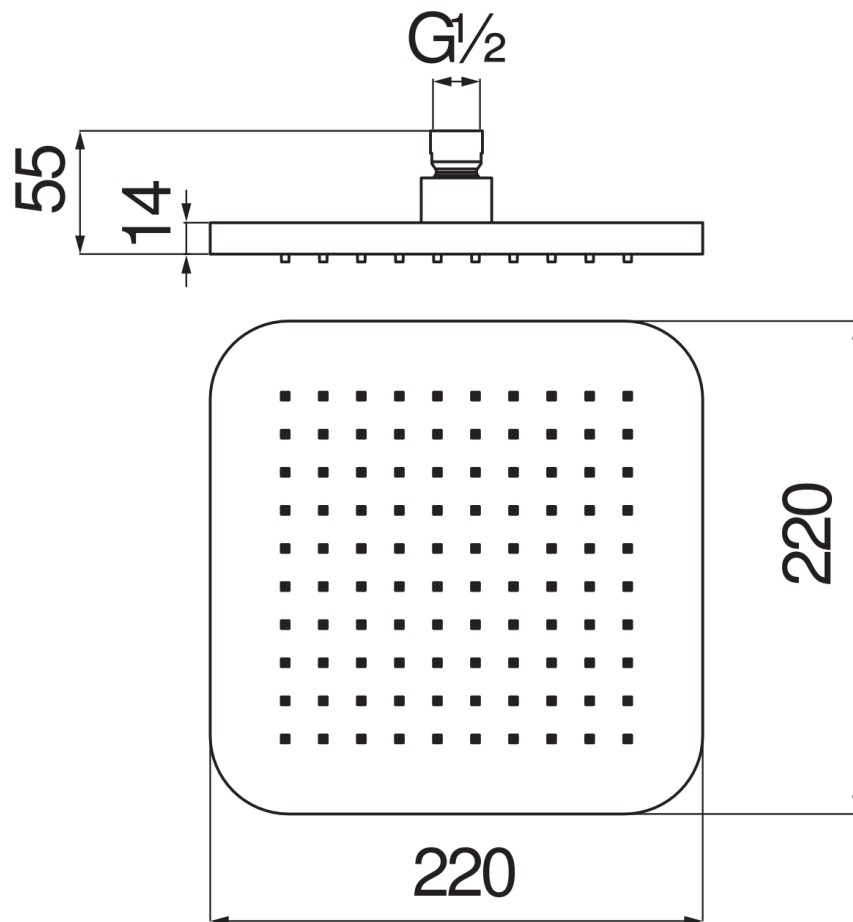

SPECIFICATIES

Hoofddouche met kogelgewricht (Abs)

Chrome

Maat 220 x 220 mm

Regenstraal

Verpakking: 24,2 x 24,7 x 7,7 cm / 0,0046 m³ / 1,13 kg

FLOW RATE DIAGRAM: HOT/COLD WATER