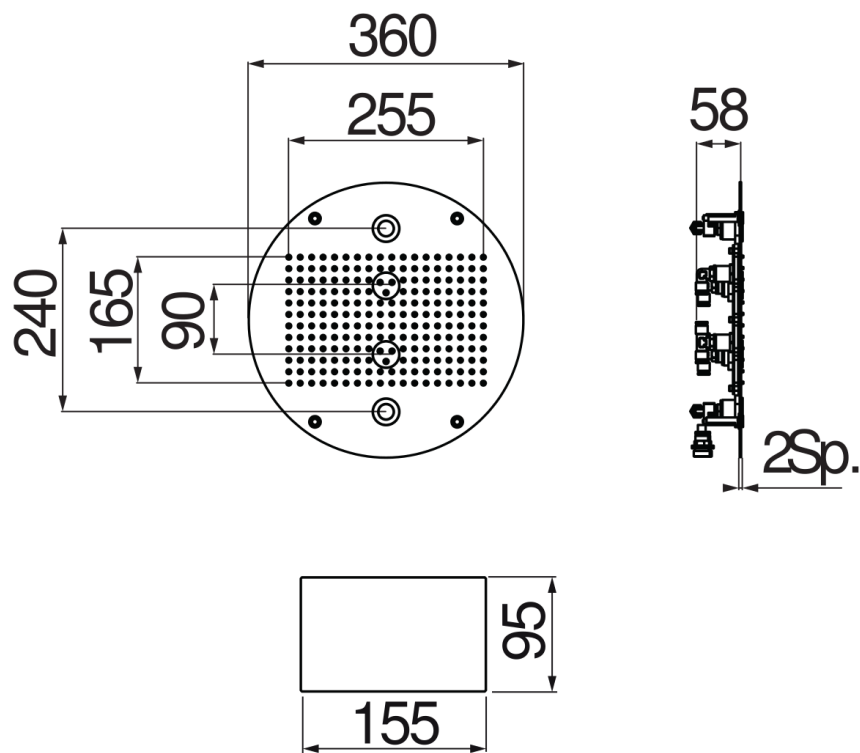

SPECIFICATIES

Inbouw-hoofddouche met kleurentherapie (Inox)

Chrome

Maat  $\varnothing$  360 mm

2-weg ingang

Regenstraal

Nevelstraal

Verlichting 2 LEDS

Met transformator en bedieningskast

Verpakking: 54 x 54 x 17 cm / 0,04957 m<sup>3</sup> / 6,4 kg

FLOW RATE DIAGRAM: HOT/COLD WATER