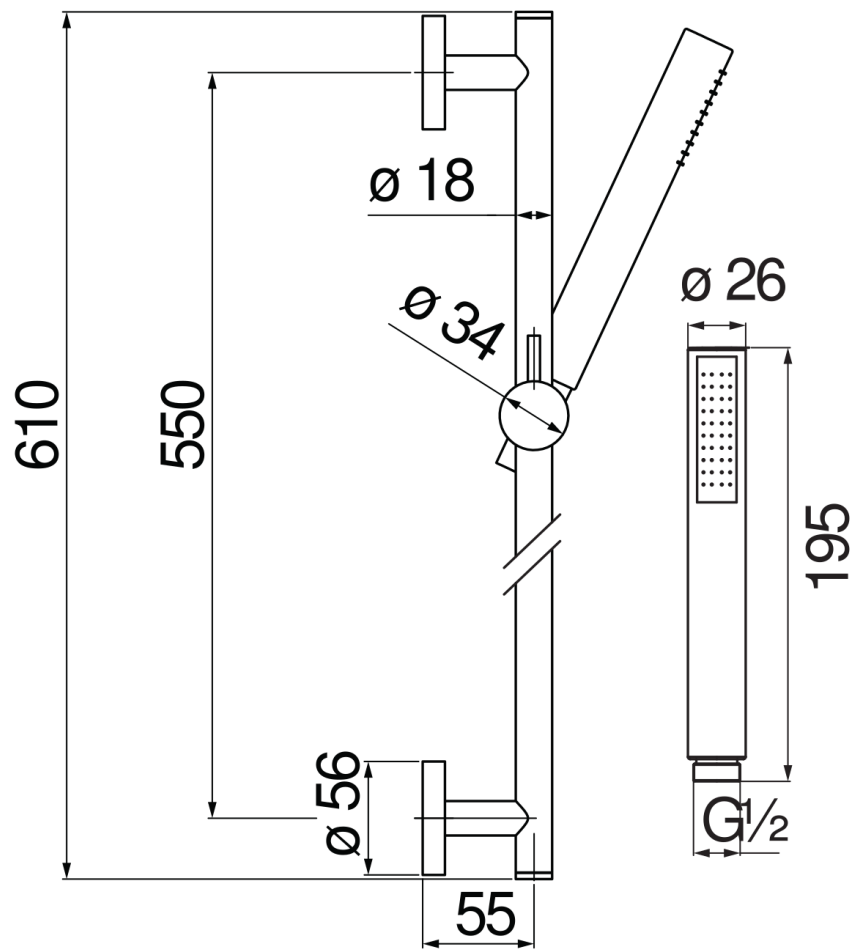

SPECIFICATIES

Muurstang

Velvet black

Glijdende en draaibare handdouchehouder

Slang 150 cm en 1-straals handdouche

Verpakking: 1,016 kg

FLOW RATE DIAGRAM: HOT/COLD WATER

— Hand shower