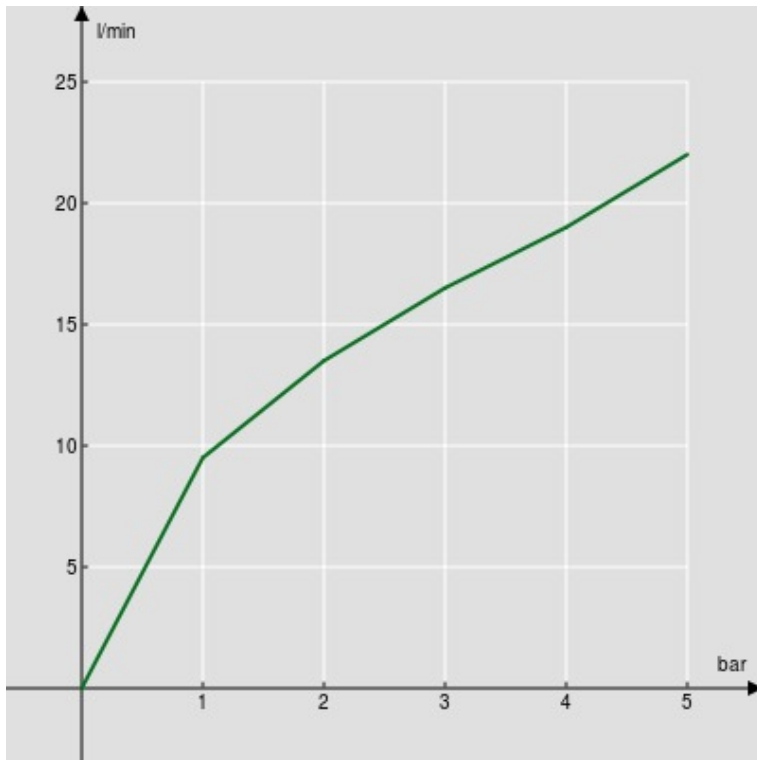

SPECIFICATIES

Muurstang

Chrome

Glijdende en draaibare handdouchehouder

Slang 150 cm en 1-straals handdouche

Verpakking: 1,016 kg

FLOW RATE DIAGRAM: HOT/COLD WATER

— Hand shower