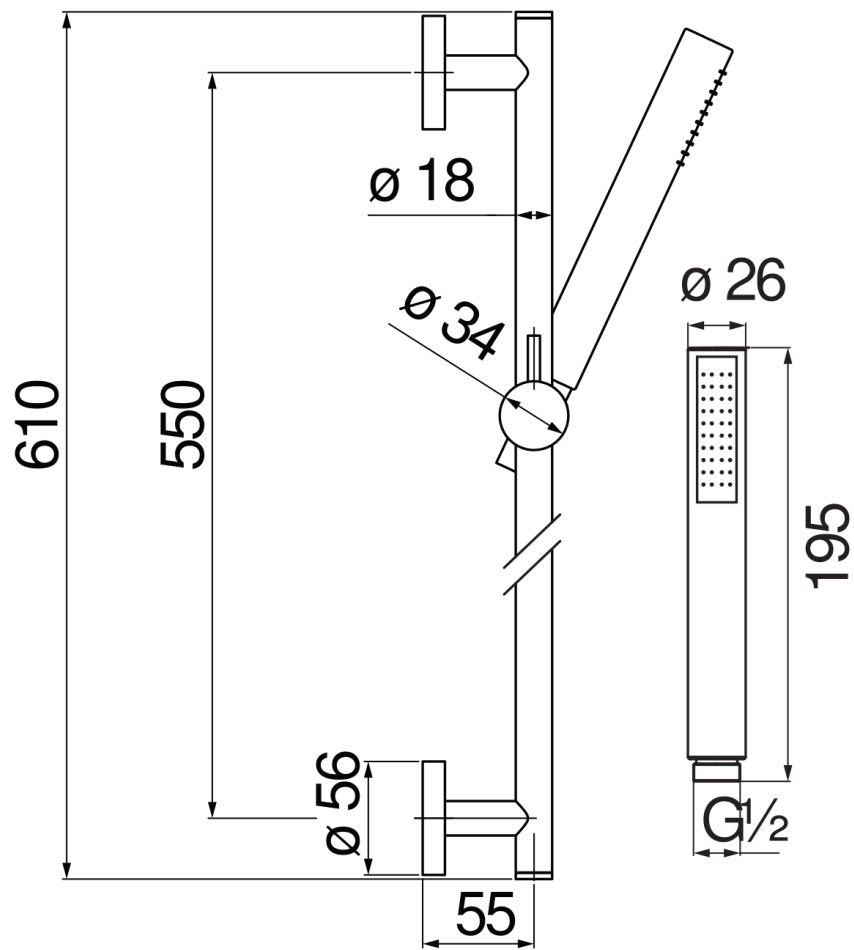

SPECIFICATIES

Muurstang

Chrome

Glijdende en draaibare handdouchehouder

Slang 150 cm en 1-straals handdouche

Verpakking: 1,016 kg

FLOW RATE DIAGRAM: HOT/COLD WATER

— Hand shower