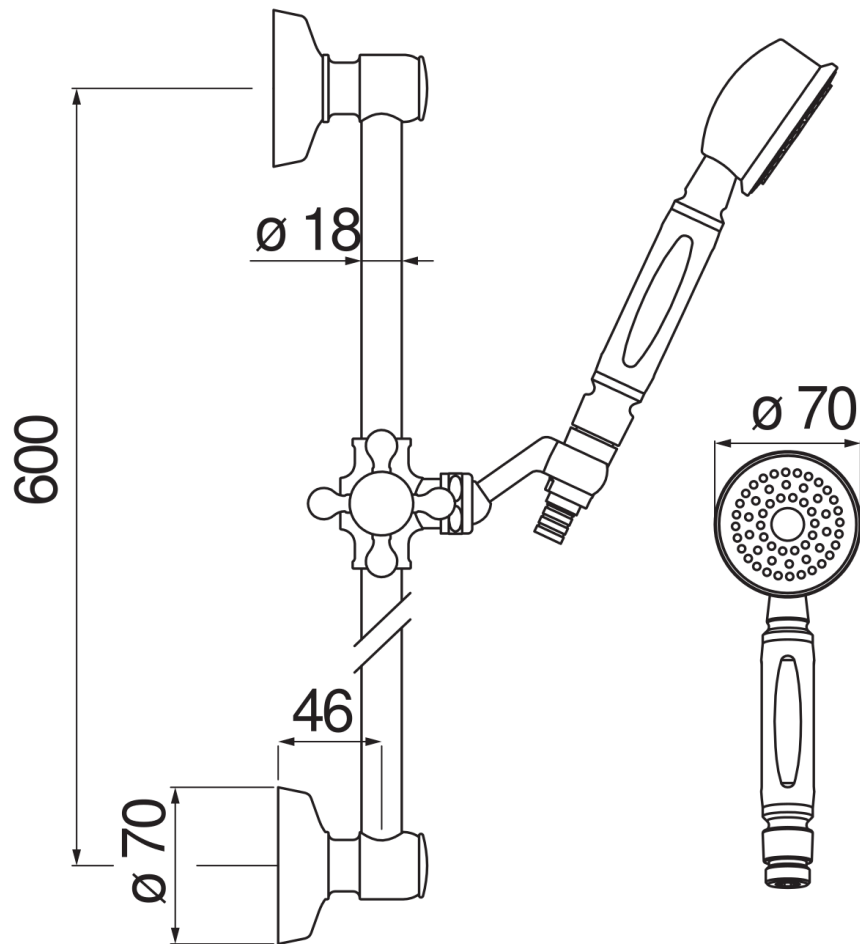

SPECIFICATIES

Muurstang

Chrome

Glijdende en draaibare handdouchehouder

Slang 150 cm en 1-straals handdouche

Verpakking: 2 kg

FLOW RATE DIAGRAM: HOT/COLD WATER

— Hand shower