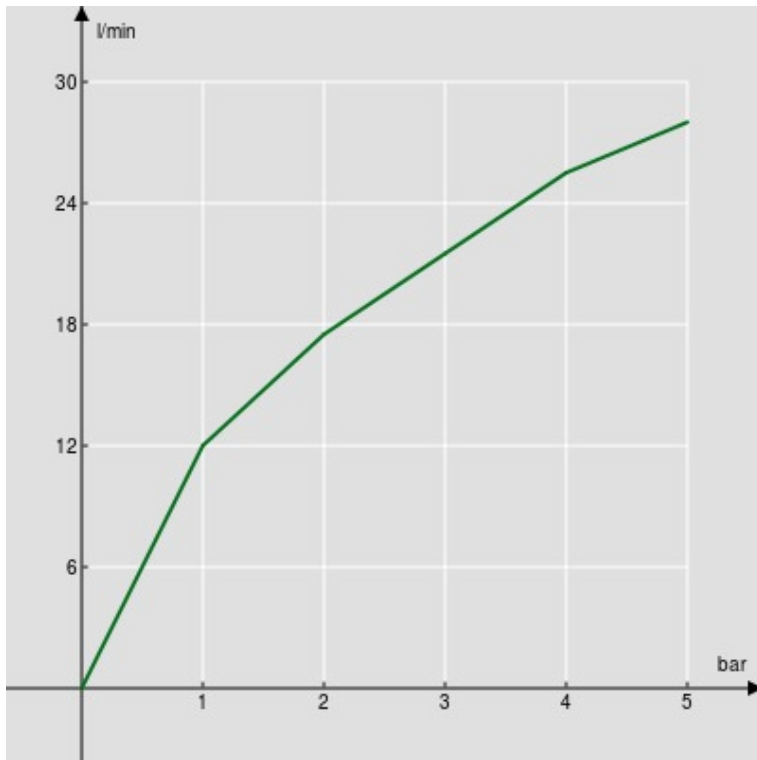

SPECIFICATIES

Muurstang

Chrome

Glijdende en draaibare handdouchehouder

Slang 150 cm en 1-straals handdouche

Verpakking: 2 kg

FLOW RATE DIAGRAM: HOT/COLD WATER

— Hand shower