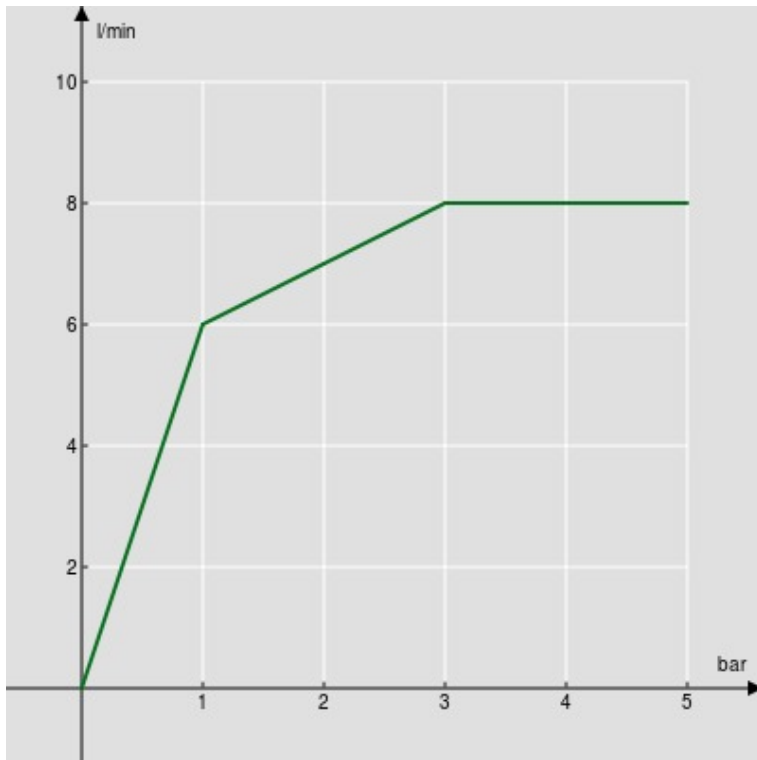

SPECIFICATIES

Muurstang

Chrome

Glijdende en draaibare handdouchehouder

Slang 150 cm en 1-straals handdouche

Verpakking: 1,004 kg

FLOW RATE DIAGRAM: HOT/COLD WATER

— Hand shower