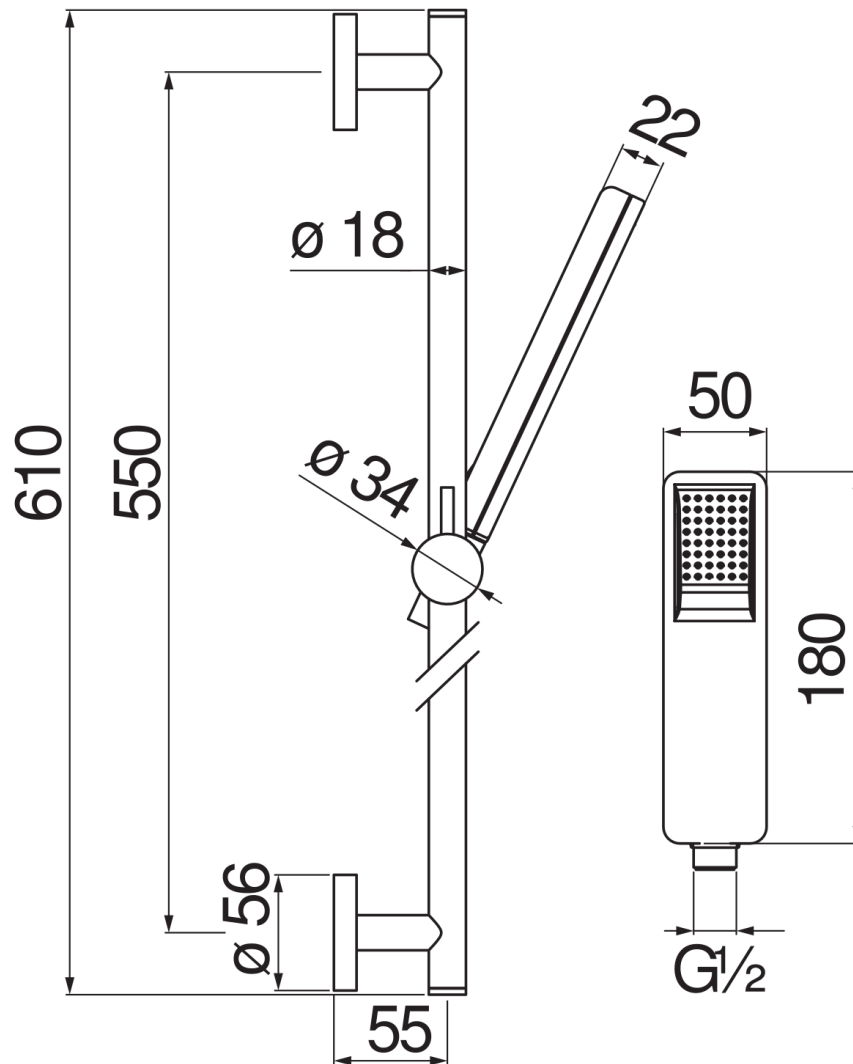

SPECIFICATIES

Muurstang

Chrome

Glijdende en draaibare handdouchehouder

Slang 150 cm en 1-straals handdouche

Verpakking: 1,004 kg

FLOW RATE DIAGRAM: HOT/COLD WATER

— Hand shower