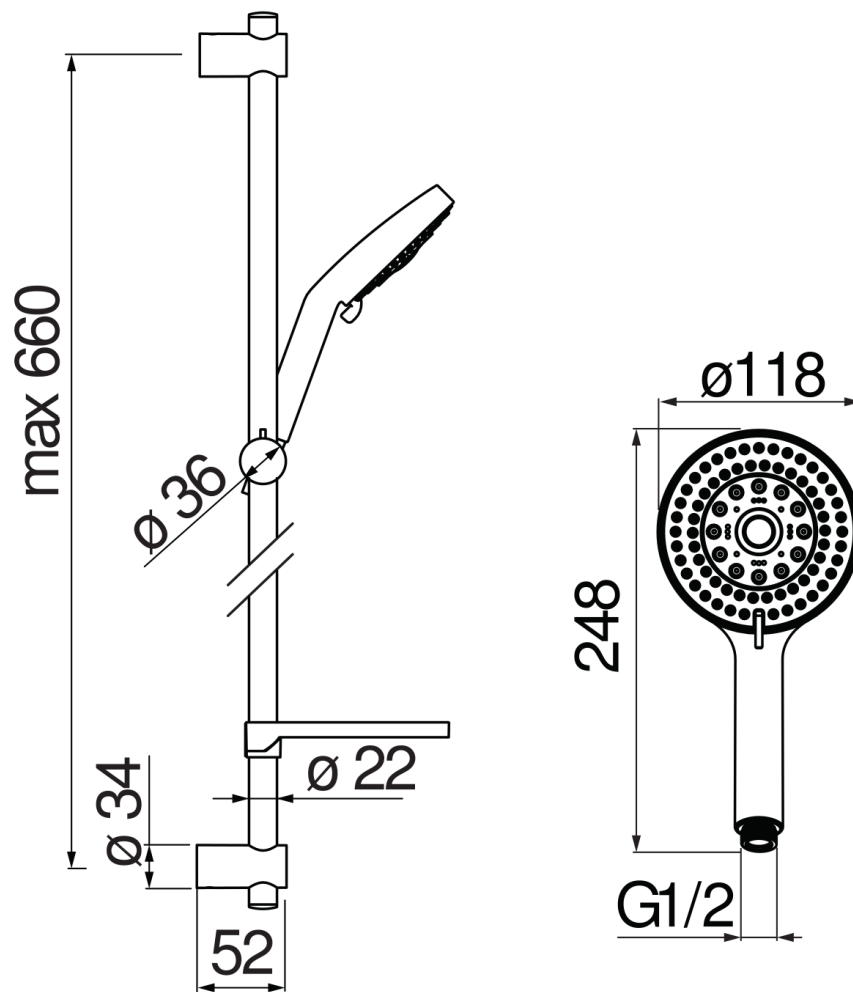

SPECIFICATIES

Muurstang

Chrome

Verstelbare aansluiting

Glijdende en draaibare handdouchehouder

Slang 150 cm en 5-straals handdouche

Verpakking: 73 x 15 x 6,5 cm / 0,007117 m<sup>3</sup> / 1,2 kg

FLOW RATE DIAGRAM: HOT/COLD WATER